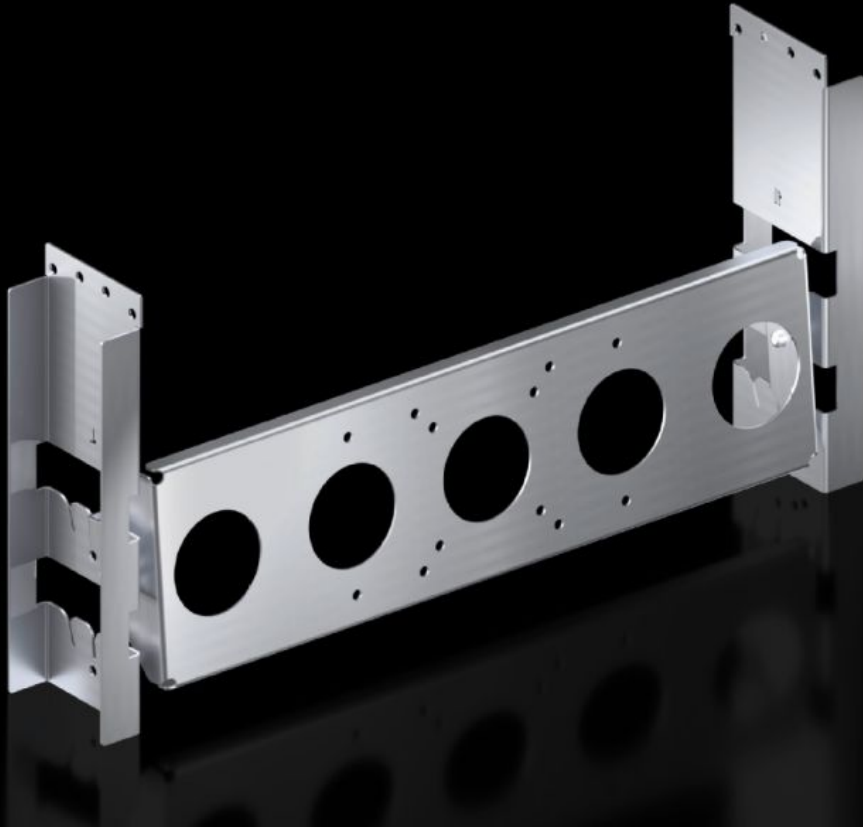

Rittal – The System.

Faster – better – everywhere.

SM 2383.060

显示器支架

状态: 2024/7/13 (来源: rittal.com/tw-zh)

ENCLOSURES

POWER DISTRIBUTION

CLIMATE CONTROL

IT INFRASTRUCTURE

SOFTWARE & SERVICES

FRIEDHELM LOH GROUP

SM 2383.060 - 显示器支架

适用于安装最大 21" 且带 VESA 连接器 MIS-D、MIS-E 的显示器。可变的安装深度方便操作人员以符合人体工程学的方式调整显示器的位置。此外，还有三种设置方式 (+10°/0°/-20°)，可根据人体工程学调整显示器的倾斜度。

特征

型号	SM 2383.060
型式	带 VESA MIS-D、MIS-E接口
材料	钢板，2 mm
表面	镀锌
供货范围	1 个显示器支架 2 个角支架 包括安装固定件
说明	Adaptor rail for VX compatibility is required for mounting via VX punched sections with mounting flange in VX SE, PC
安装可能性	用于直接安装在 600 mm 宽机柜的机柜型材上 安装到 800 mm 宽的机箱中，必须与带法兰的冲孔轨搭配使用
适用于	箱体类型: VX: = 600 mm 箱体类型: TS: = 800 mm 箱体类型: VX SE 箱体类型: PC
包装单元	1 件
重量/包装	2.58 kg
税率号	73269098
EAN	4028177966543