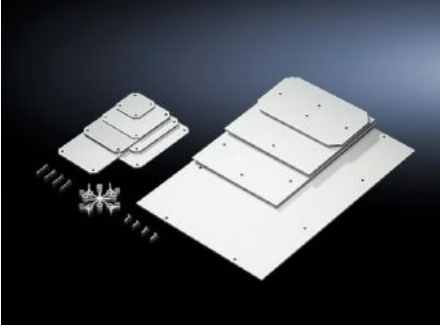

## Özellikleri

Model No.	PK 9550.000
Ürün açıklaması	Özel iç donatım için.
Malzeme	2,5 mm melamin fenol kaplanmış kağıt
Renk	RAL 7035
Teslimat kapsamı	Montaj plakası Kendinden dış açan sabitleme vidaları
Montaj plakası (G x Y)	331 mm x 220 mm
Şunlar için uygun	Pano tipi: PK Genişlik: = 360 mm Yükseklik: = 254 mm
Paketteki adet	4 adet
Ağırlık/ambalaj	1,248 kg
Net ağırlık	1.2
Brüt ağırlık	1.251
Gümrük tarifesi numarası	39269097
EAN	4028177140134
ETIM 7.0	EC000213
ECLASS 8.0	27409216