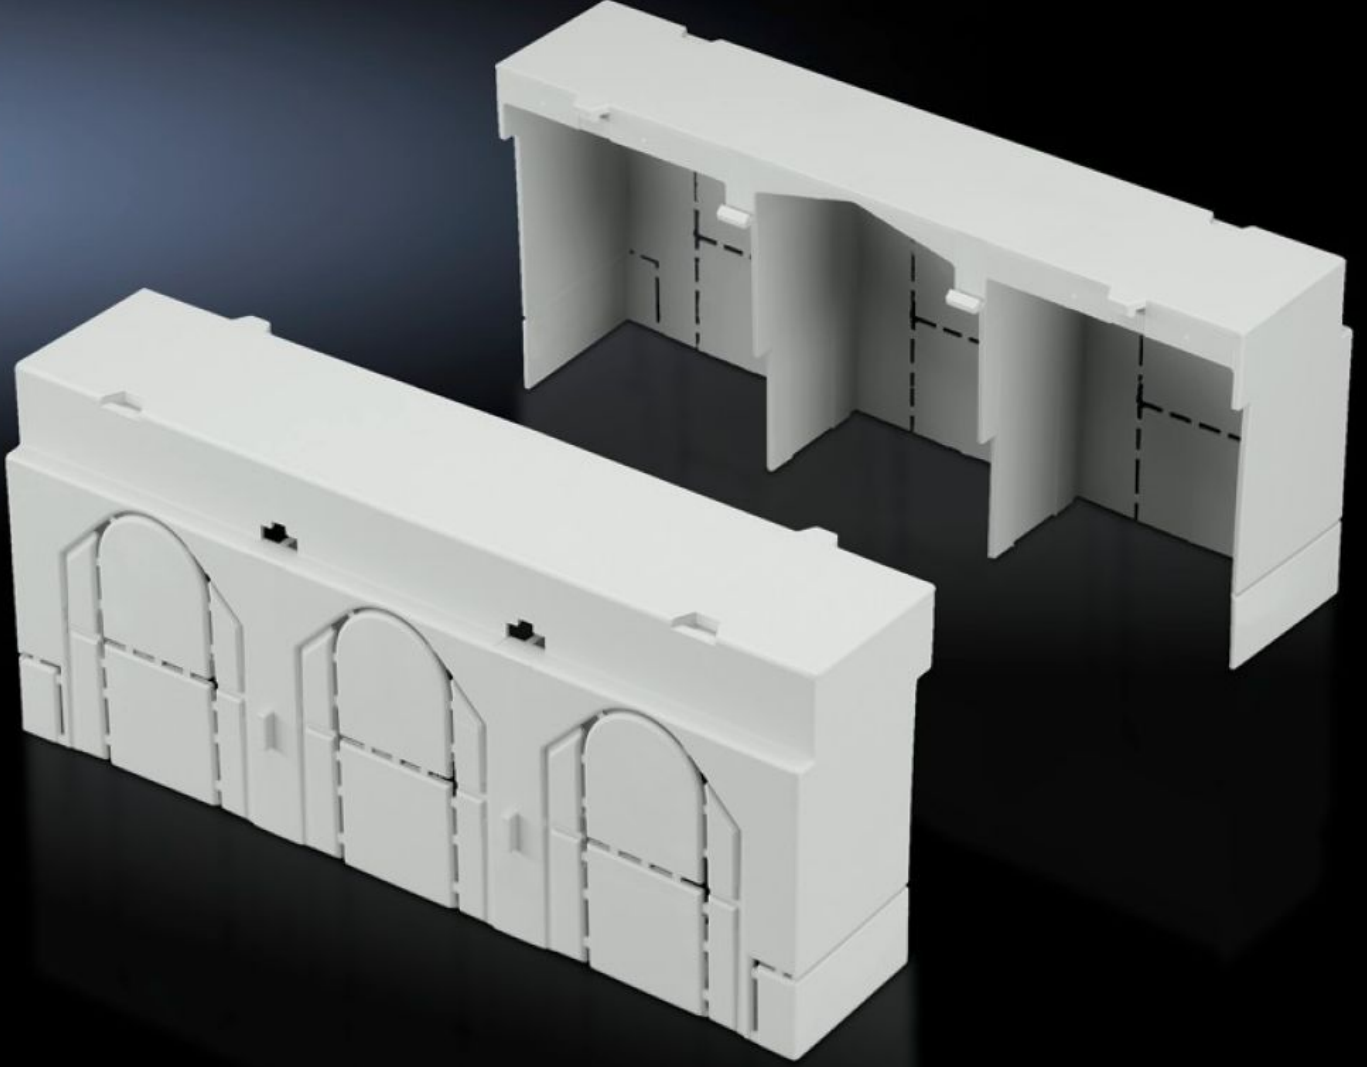

Rittal – The System.

Faster – better – everywhere.

SV 9344.520

Bağlantı bölümü kapağı

Durum: 16.07.2024 (Kaynak: rittal.com/tr-tr)

ENCLOSURES

POWER DISTRIBUTION

CLIMATE CONTROL

IT INFRASTRUCTURE

SOFTWARE & SERVICES

FRIEDHELM LOH GROUP

SV 9344.520 - Baęlantı bölmesi kapaęı NH sigortalı yük ayırıcılar için

Uzun pres kovanına sahip kablo pabuçları kullanıldığında dokunmaya karşı koruma kapaęını uzatmak için, üstten ve alttan istenen şekilde sıralanabilir.

Özellikleri

Model No.	SV 9344.520
Ürün açıklaması	Kablo pabuçları kullanarak uzun sıkışma gibi koruyucu kapaęı genişletmek için. üstte ve alt kısımda isteęe baęlı olarak sıralanabilir.
Malzeme	Poliamid
Renk	RAL 7035
Yapı büyüklüğü için	00
Paketteki adet	2 adet
Ağırlık/ambalaj	0,064 kg
Gümrük tarifesi numarası	85472000
EAN	4028177540859
ETIM 7.0	EC000775
ECLASS 8.0	27142414