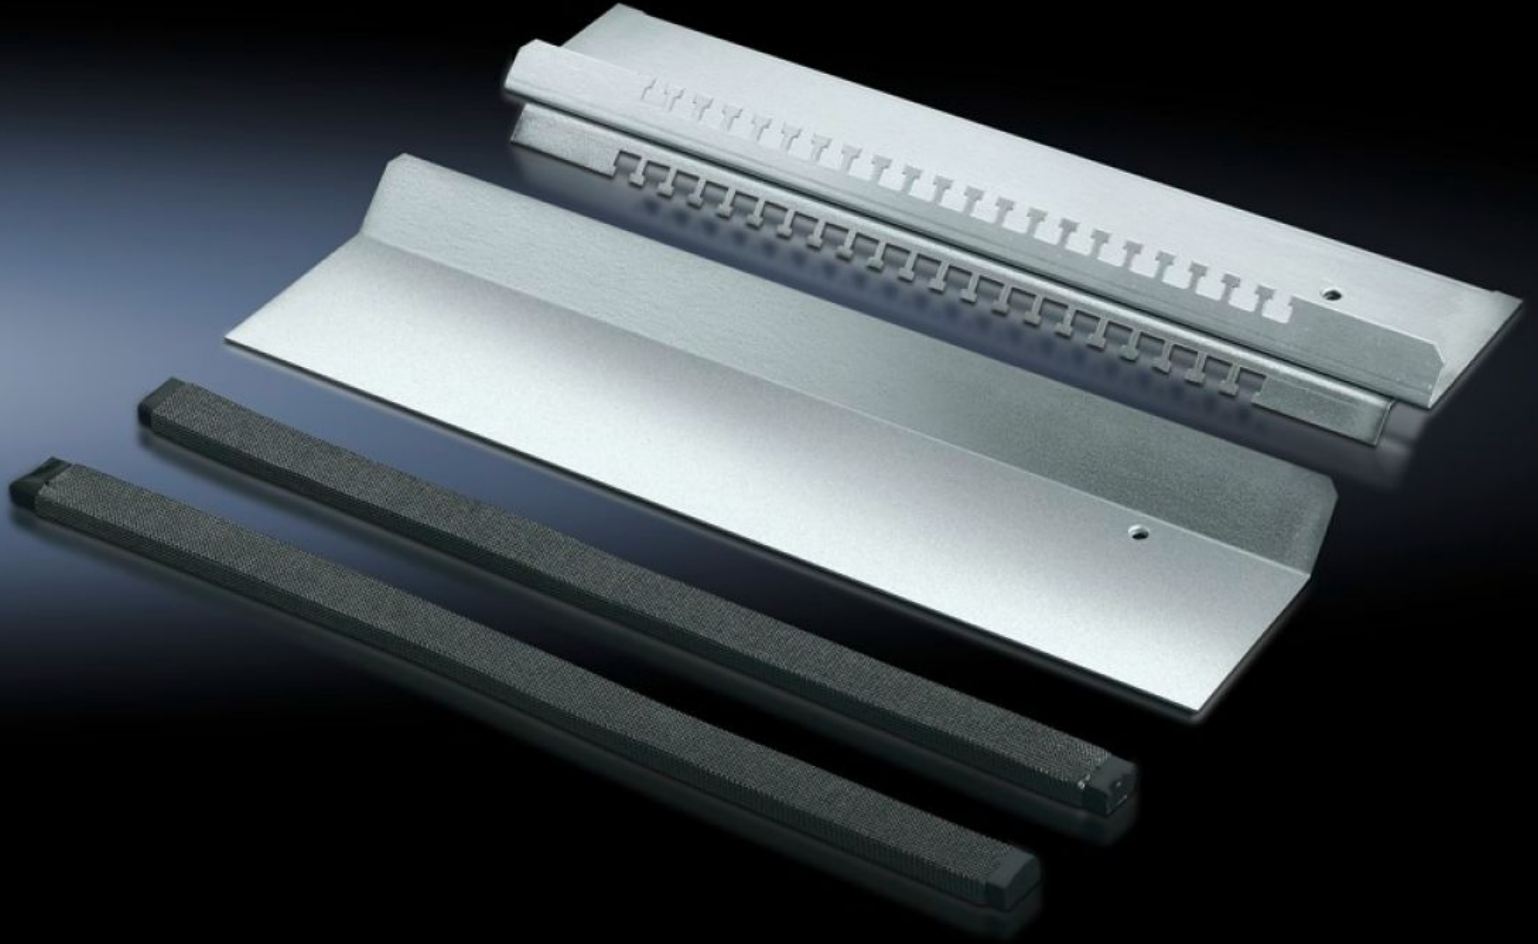

Rittal – The System.

Faster – better – everywhere.

TS 8800.680 EMC kablo giriş plakası

Durum: 27.09.2024 (Kaynak: rittal.com/tr-tr)

ENCLOSURES

POWER DISTRIBUTION

CLIMATE CONTROL

IT INFRASTRUCTURE

SOFTWARE & SERVICES

FRIEDHELM LOH GROUP

TS 8800.680 - EMC kablo giriş plakası

Seri taban sacları ile bağlantılı olarak çapı maks. 20 mm olan ekranlamalı kablolar için.

Özellikleri

Model No.	TS 8800.680
Ürün açıklaması	Kılıflı kablolarda maksimum çap 20 mm'dir. Kombine EMC temas ve kablo sabitleme, kablo kılıfı ile taban plakası arasında düşük dirençli bir temas sağlar. 400, 500, 600 ve 800 mm derinliğindeki tüm panolar için seri halindeki taban civatalarıyla birlikte.
Malzeme	Çelik sac
Yüzey	Çinko kaplama
Teslimat kapsamı	Çekiç kafası deliği ile kablo tutma şeridi 1 kaydırılabilir kablo giriş plakası 2 EMC contaları
Şunlar için uygun	Pano tipi: TS Genişlik: = 800 mm
Bilgi	Standarda uygun IP koruma sınıfı olanaksız
Paketteki adet	1 adet
Ağırlık/ambalaj	2,65 kg
Net ağırlık	2.4
Brüt ağırlık	2.554
Gümrük tarifesi numarası	94039910
EAN	4028177214897
ETIM 7.0	EC002620
ECLASS 8.0	27189261