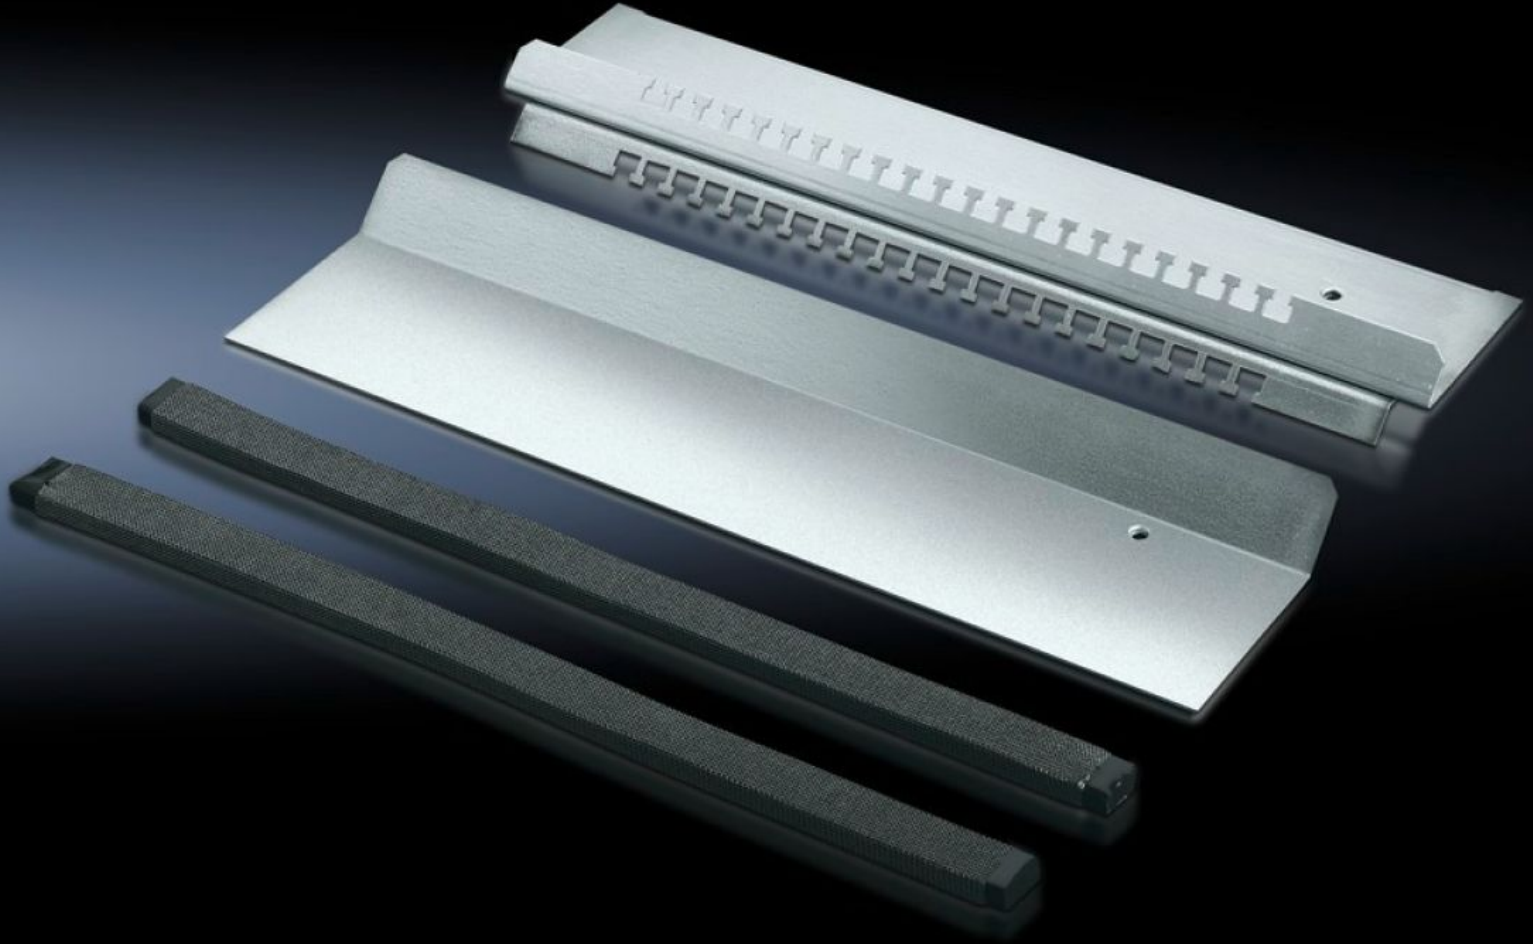

Rittal – The System.

Faster – better – everywhere.

TS 8800.660 EMC kablo giriş plakası

Durum: 27.09.2024 (Kaynak: rittal.com/tr-tr)

ENCLOSURES

POWER DISTRIBUTION

CLIMATE CONTROL

IT INFRASTRUCTURE

SOFTWARE & SERVICES

FRIEDHELM LOH GROUP