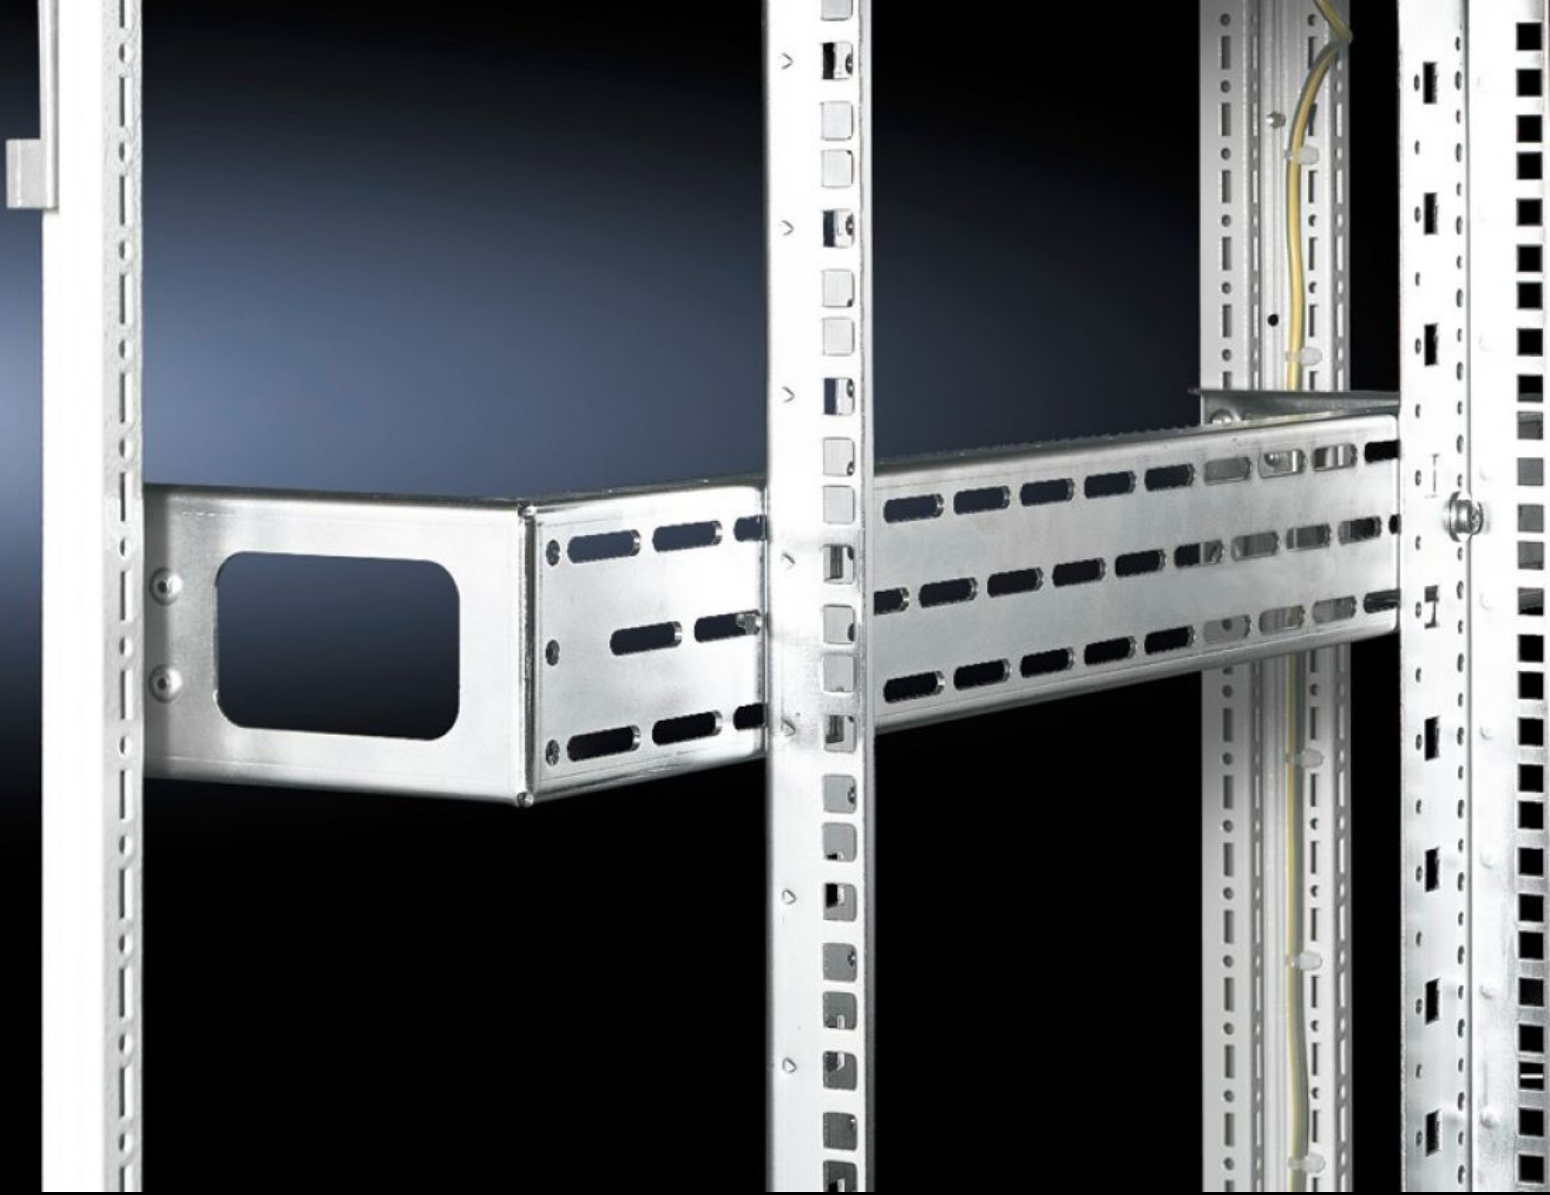

Rittal – The System.

Faster – better – everywhere.

DK 7827.000

Montaj seti olarak derin destekler

Durum: 27.09.2024 (Kaynak: rittal.com/tr-tr)

ENCLOSURES

POWER DISTRIBUTION

CLIMATE CONTROL

IT INFRASTRUCTURE

SOFTWARE & SERVICES

FRIEDHELM LOH GROUP

DK 7827.000 - Montaj seti olarak derin destekler Profil rayları için, inch 482,6 mm (19")

Profil rayların monte edilmesi için 4 adet derinlemesine çubuktan oluşuyor.

Özellikleri

Model No.	DK 7827.000
Ürün açıklaması	800 mm'lik pano genişliğinde montaj: Montaj takımı profil rayların monte edilmesi için 4 adet derinlemesine çubuktan oluşuyor. 1 veya 2 adet montaj dikmesini panoya monte etmek için 1 paket yeterlidir. Aşırı ağır eklentilerde merkezde ek bir derinlik unsurunun kullanılması önerilir. Ön yüzdeki çıkış komple bir genişletmede kablo döşemeyi kolaylaştırır.
Malzeme	Çelik sac
Yüzey	Çinko kaplama
Teslimat kapsamı	Montaj malzemeleri dahil
Şunlar için uygun	Genişlik: 800 mm Derinlik: 1.000 mm
Paketteki adet	4 adet
Ağırlık/ambalaj	7,076 kg
Net ağırlık	6.72
Brüt ağırlık	7.074
Gümrük tarifesi numarası	73269098
EAN	4028177231375
ETIM 7.0	EC002620
ECLASS 8.0	27189261