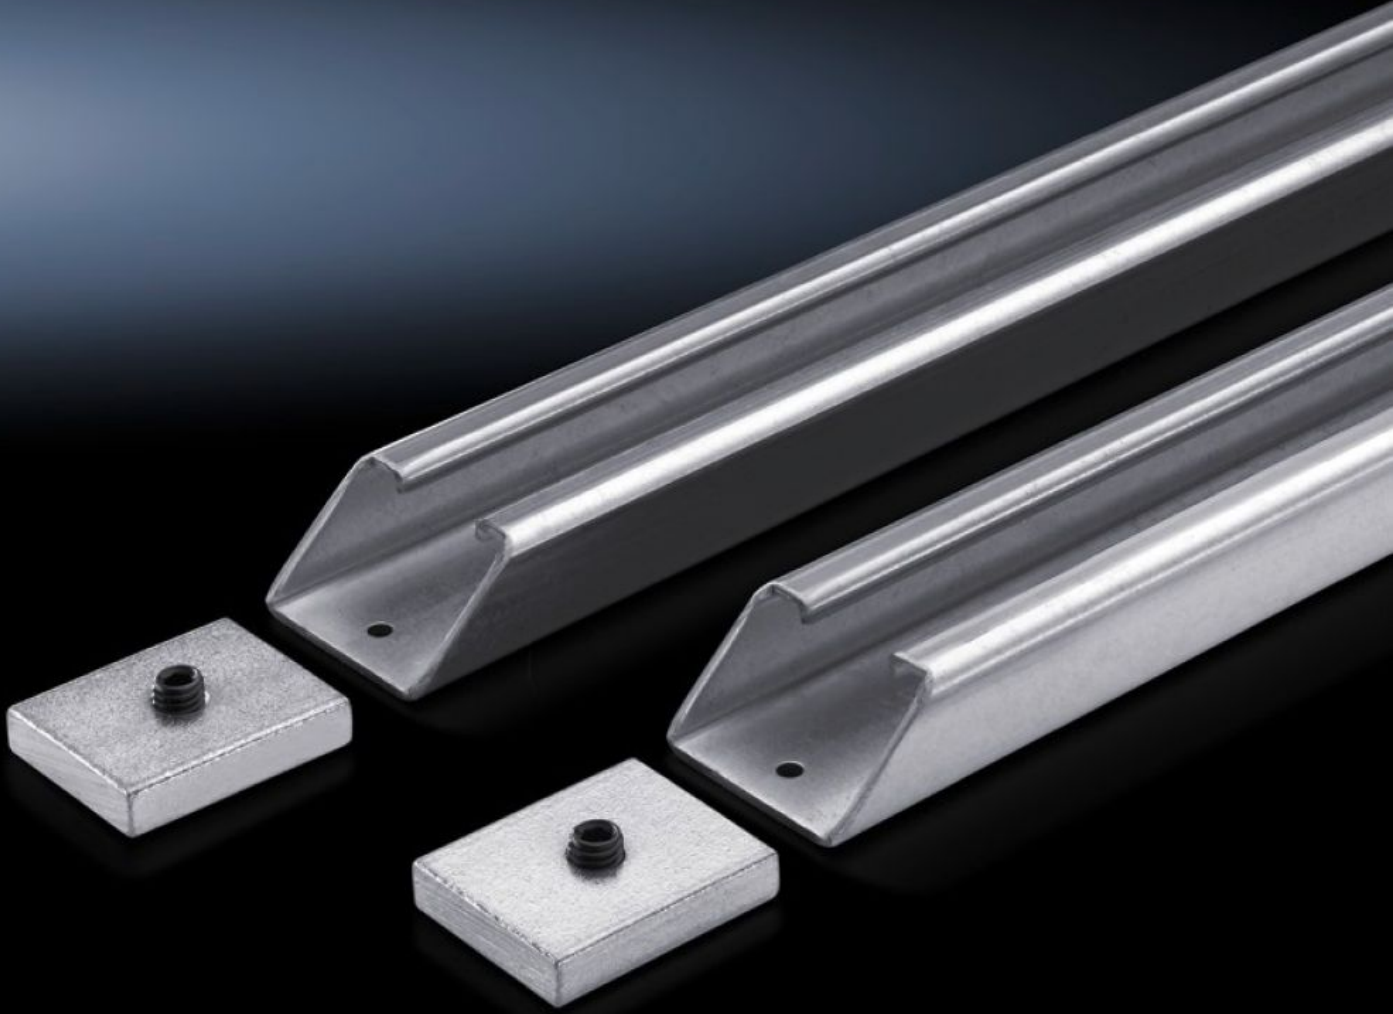

Rittal – The System.

Faster – better – everywhere.

VX 4333.160

Montaj plakası apraz baėlantıları

Durum: 26.09.2024 (Kaynak: rittal.com/tr-tr)

ENCLOSURES

POWER DISTRIBUTION

CLIMATE CONTROL

IT INFRASTRUCTURE

SOFTWARE & SERVICES

FRIEDHELM LOH GROUP