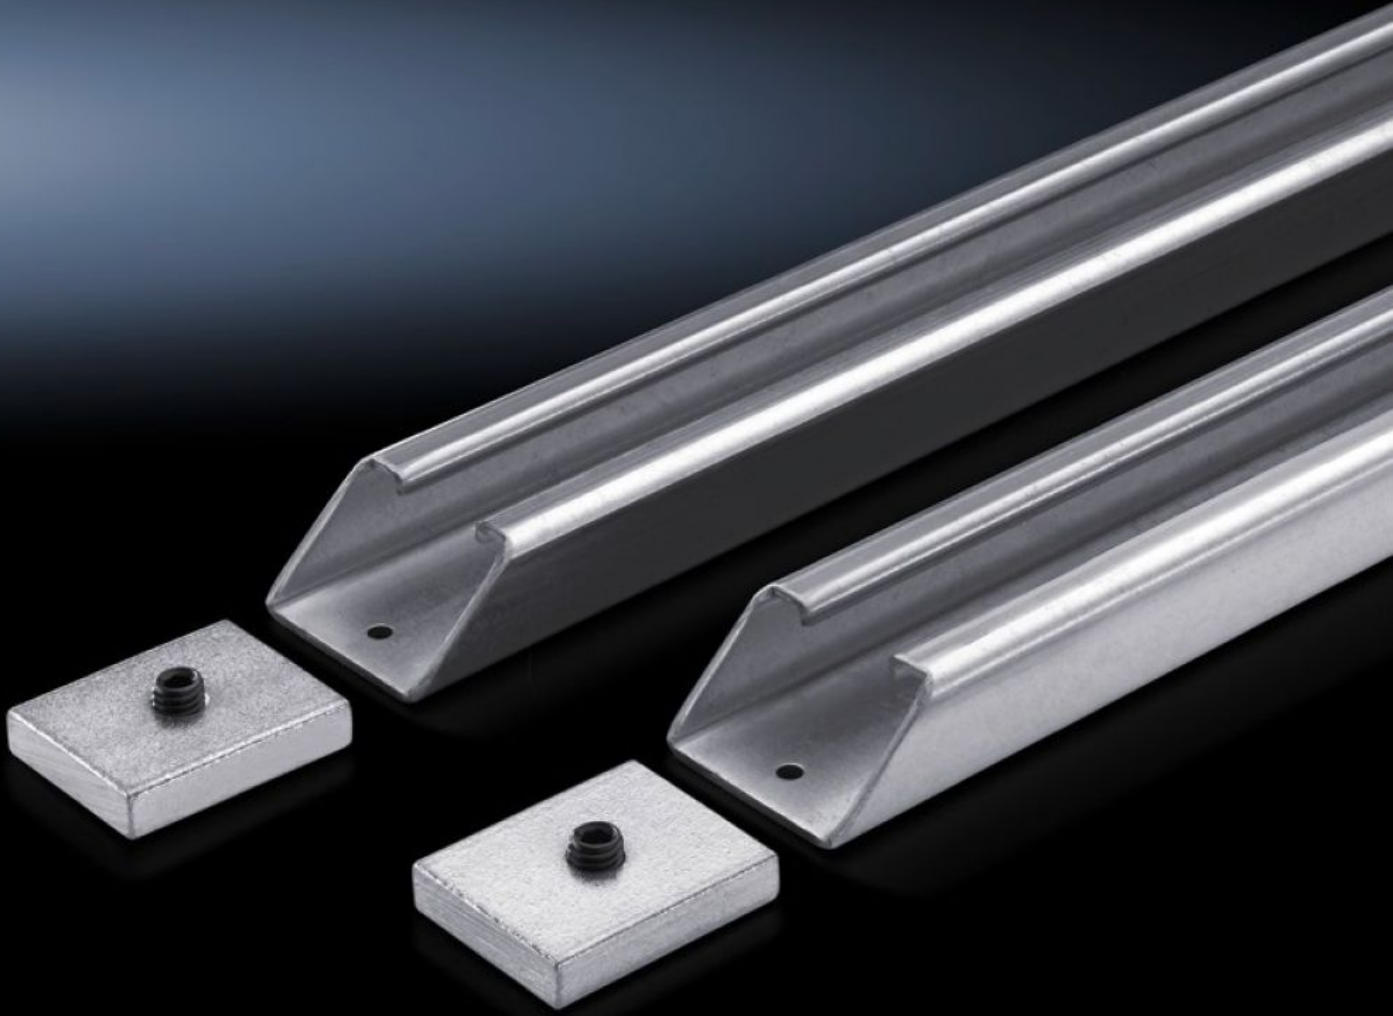

Rittal – The System.

Faster – better – everywhere.

VX 4333.120

Montaj plakası apraz baęlantıları

Durum: 19.10.2024 (Kaynak: rittal.com/tr-tr)

ENCLOSURES

POWER DISTRIBUTION

CLIMATE CONTROL

IT INFRASTRUCTURE

SOFTWARE & SERVICES

FRIEDHELM LOH GROUP