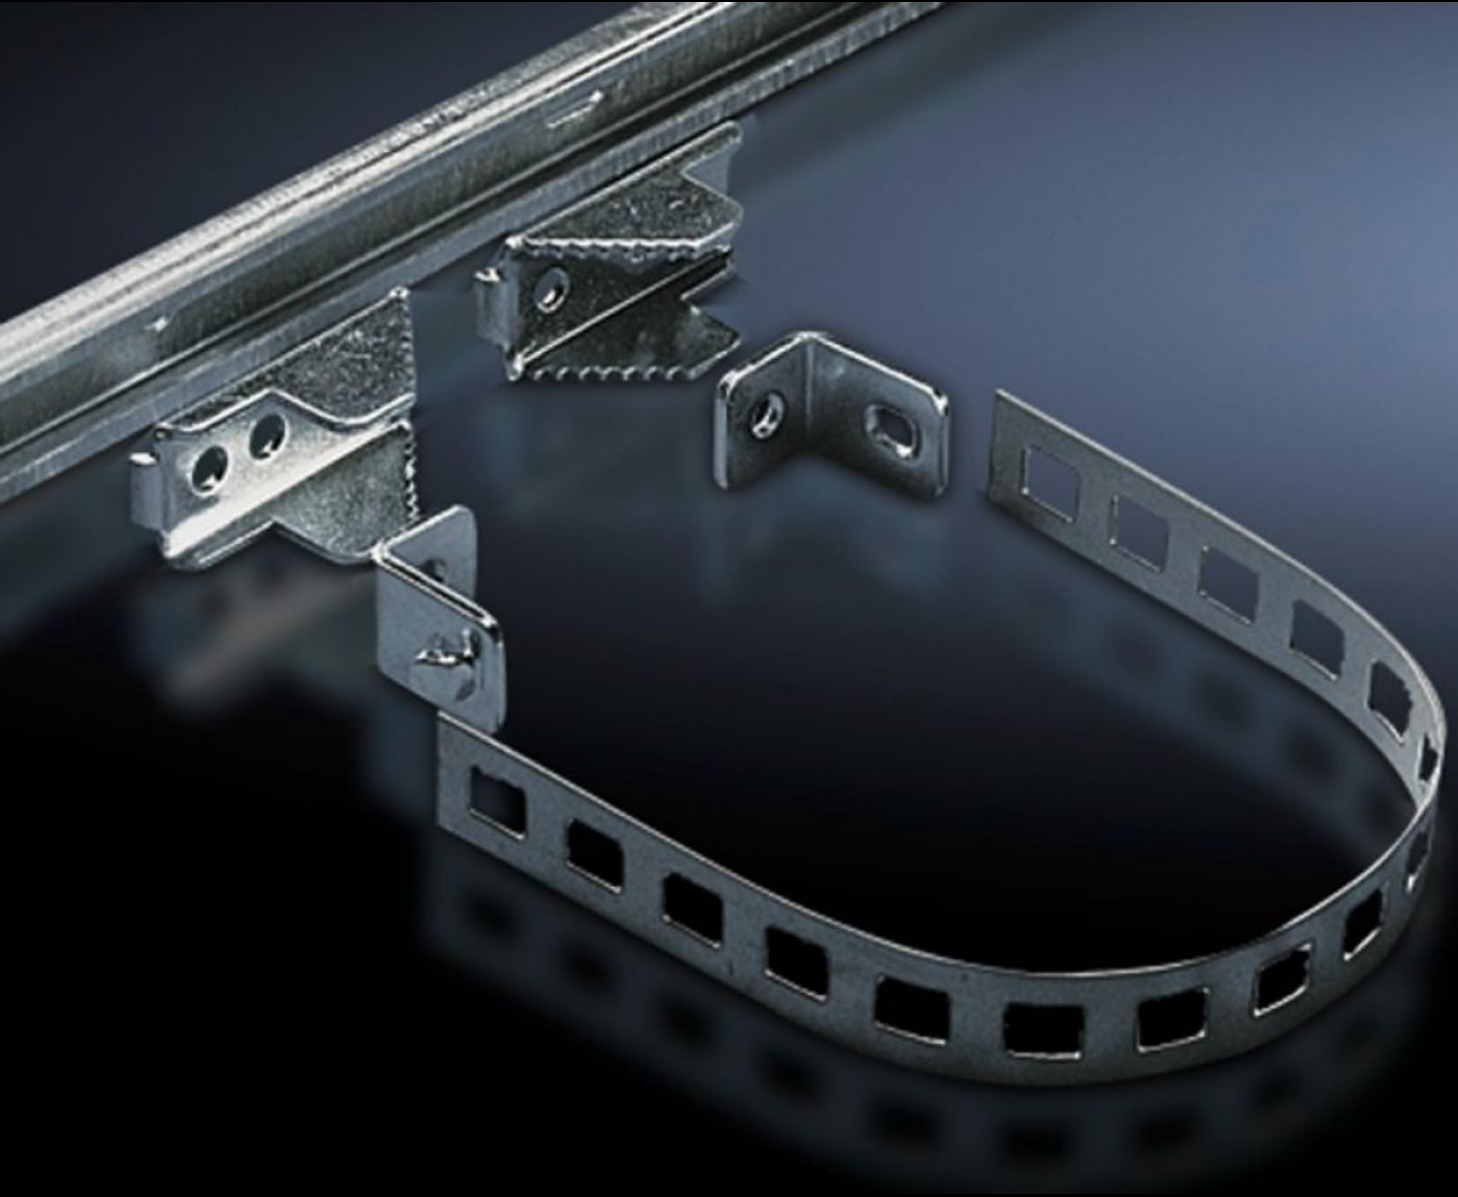

Rittal – The System.

Faster – better – everywhere.

SZ 2584.000

Direğe montaj kelepçesi

Durum: 19.10.2024 (Kaynak: rittal.com/tr-tr)

ENCLOSURES

POWER DISTRIBUTION

CLIMATE CONTROL

IT INFRASTRUCTURE

SOFTWARE & SERVICES

FRIEDHELM LOH GROUP