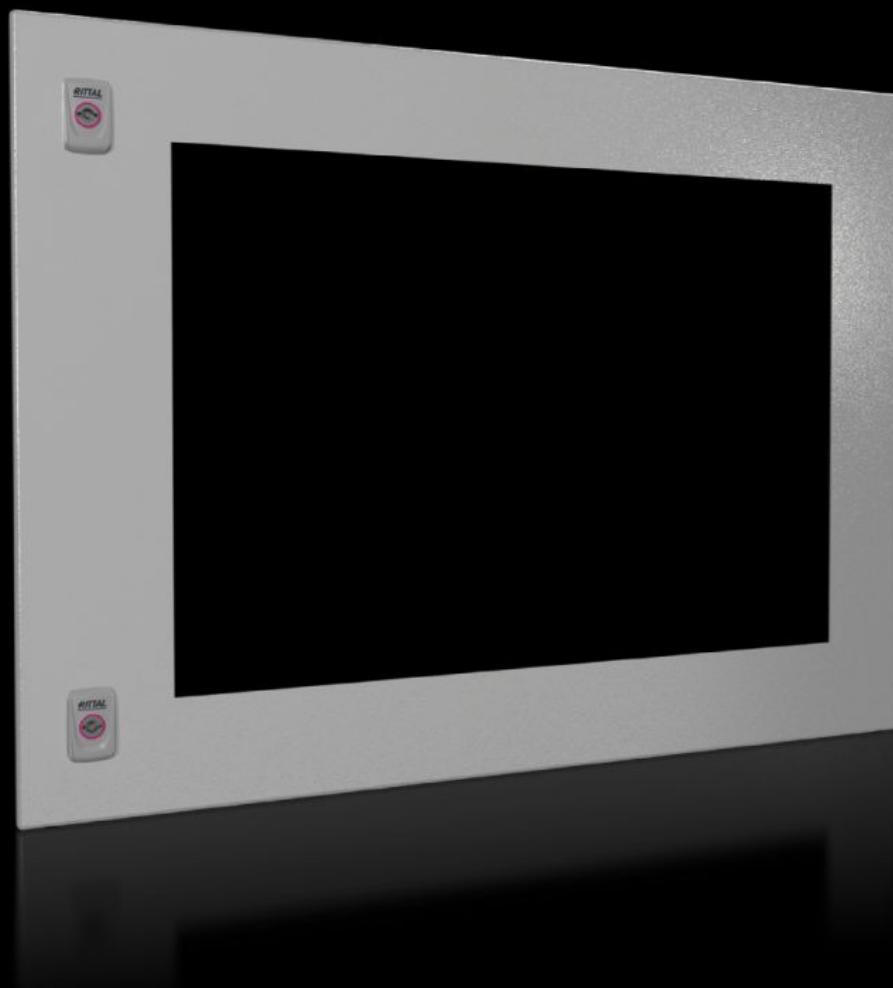

Rittal – The System.

Faster – better – everywhere.

SV 9682.187 Dělené dveře

State: 26.9.2024 (Source: rittal.com/sk-sk)

ENCLOSURES

POWER DISTRIBUTION

CLIMATE CONTROL

IT INFRASTRUCTURE

SOFTWARE & SERVICES

FRIEDHELM LOH GROUP

SV 9682.187 - Dělené dveře pro VX

Závěsy dveří dle volby vpravo nebo vlevo.

Features

Obj. č.	SV 9682.187
Provedení	s prosklenými dveřmi
Popis výrobku	Vhodné pro skříně VX místo dveří nebo zadní stěny. Dělené dveře lze vzájemně kombinovat. Na horním a dolním konci je vždy třeba zakrytí. Závěsy dveří lze instalovat vpravo nebo vlevo. U dveří bez prosklení (výška 600–1000 mm) je možné namontovat rám pro monitor 2305.000. Sériová uzavírací vložka typu Doppelbart, zaměnitelná za uzavírací vložky, provedení A.
Materiál	Ocelový plech, 2 mm Skleněné okno: jednovrstvé bezpečnostní sklo, 3 mm
Povrch	Strukturovaná prášková barva
Barva	RAL 7035
Rozsah dodávky	Dělené dveře Dělicí příčka Závěsy Uzavírací díly Včetně upevňovacího materiálu
Poznámka	Úhel otevření dělených dveří max. 130°
Uzávěr	Počet uzávěrů: 2
Rozměry	Šířka: 800 mm Výška: 600 mm
Vhodné pro	Šířka: = 800 mm
Stupeň krytí IP dle normy IEC 60529	IP 54
Balení	1 ks
Hmotnost/balení	10,02 kg
Netto hmotnost	9.6