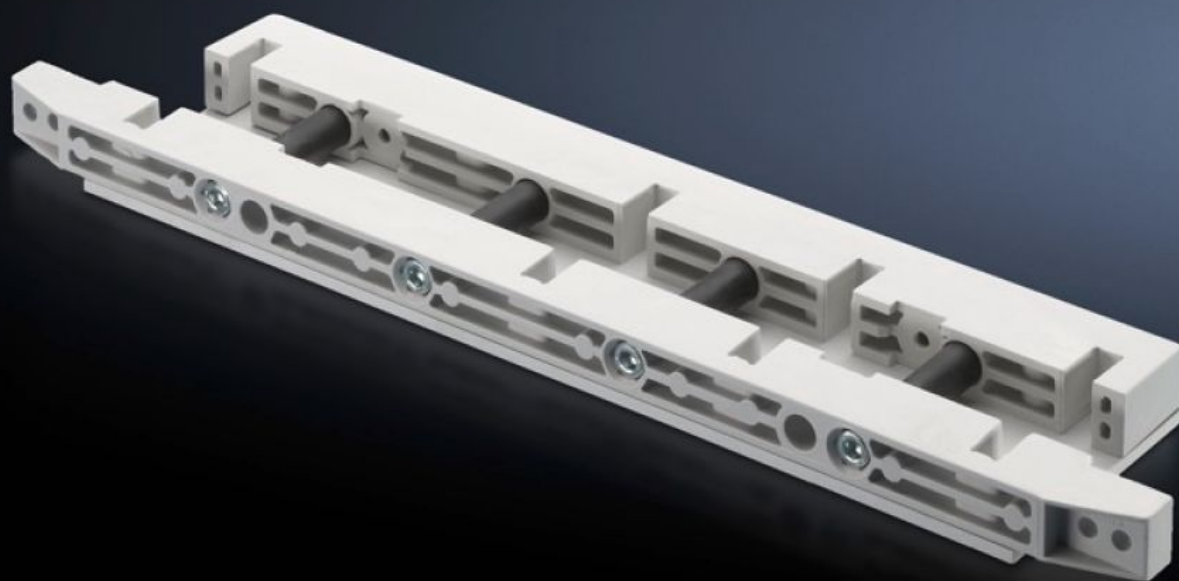

Rittal – The System.

Faster – better – everywhere.

SV 9674.438 Koncový držák

State: 27.9.2024 (Source: rittal.com/sk-sk)

ENCLOSURES

POWER DISTRIBUTION

CLIMATE CONTROL

IT INFRASTRUCTURE

SOFTWARE & SERVICES

FRIEDHELM LOH GROUP

SV 9674.438 - Koncový držák pro pole lištových pojistkových odpínačů

Koncový držák pro systém podružných přípojníc k vertikálnímu podepření systému rozvodných přípojníc při napájení shora.

Features

Obj. č.	SV 9674.438
Popis výrobku	Koncový držák pro systém podružných přípojníc pole lištových pojistkových odpínačů k vertikálnímu podepření systému podružných přípojníc při napájení shora.
Materiál	Duroplast, polyester
Rozsah dodávky	Včetně upevňovacího úhelníku a šroubů
Vhodné pro přípojnice	Šířka: 80 Výška: 10 mm
Počet pólů	3 póly 4 póly
Balení	1 ks
Hmotnost/balení	1,62 kg
Netto hmotnost	1.619
Brutto hmotnost	1.664
Číslo celní sazby	85469010
EAN	4028177613546
ETIM 7.0	EC001900
ECLASS 8.0	27400613