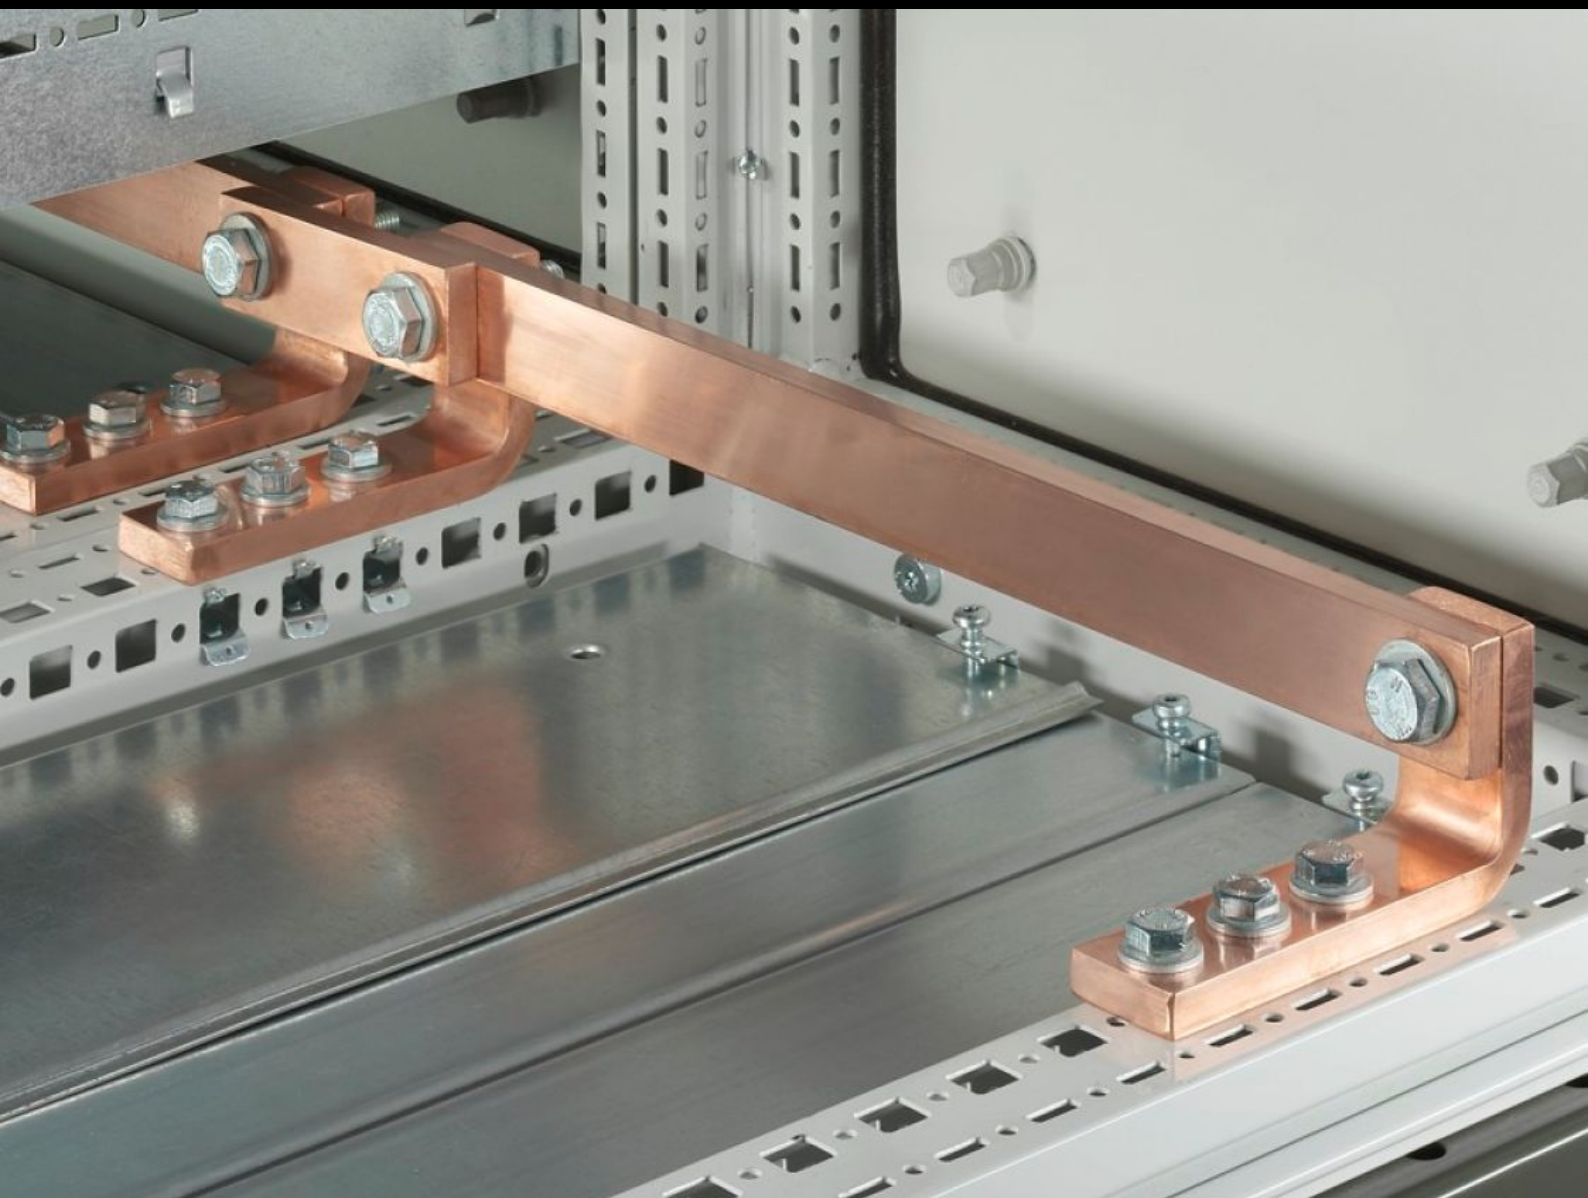

Rittal – The System.

Faster – better – everywhere.

SV 9661.040

Пріпојнице E-Cu

State: 26.9.2024 (Source: rittal.com/sk-sk)

ENCLOSURES

POWER DISTRIBUTION

CLIMATE CONTROL

IT INFRASTRUCTURE

SOFTWARE & SERVICES

FRIEDHELM LOH GROUP