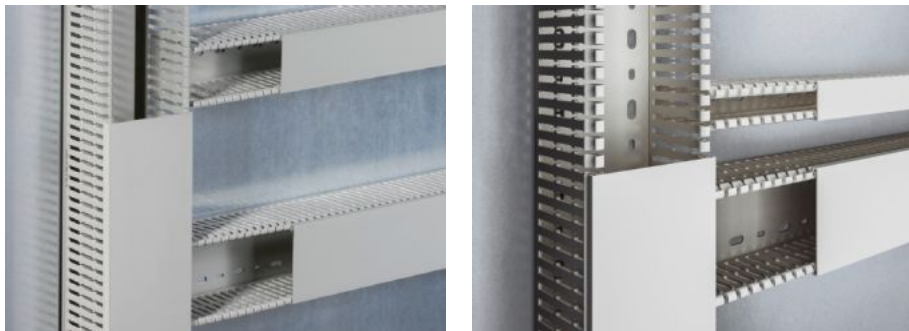

IT INFRASTRUCTURE

SOFTWARE & SERVICES

FRIEDHELM LOH GROUP

TS 8800.753 - Kabelový kanál

Se speciálním děrováním podle DIN pro přímou montáž na profil skříně nebo plochy, např. montážní desky. Požadované body zlomu na stojinách a na dně kabelového kanálu.

Features

Obj. č.	TS 8800.753
Provedení	pro montážní desky pro montáž na VX systémové děrování
Popis výrobku	Se speciálním děrováním podle DIN pro přímou montáž na profil skříně nebo plochy, např. montážní desky. Požadované body zlomu na stojinách a na dně kabelového kanálu.
Materiál	Tvrdé PVC Nehořlavé, samozhášecí Teplotní odolnost do +60 °C
Barva	V odstínu podobném RAL 7030
Rozsah dodávky	Kabelový kanál s víkem
Bar width	5,5 mm
Slot width	4,5 mm
Možnosti montáže	Se speciálním děrováním podle DIN pro přímou montáž na profil skříně nebo plochy, např. montážní desky Pokud je montážní deska vzadu namontována jako lícující s rámem rozvaděče (montážní pozice ± 0 mm), lícují horizontálně namontované kabelové kanály s kabelovými kanály na profilu skříně.
Poznámka	Lze pro jiné rozměry zkrátit.