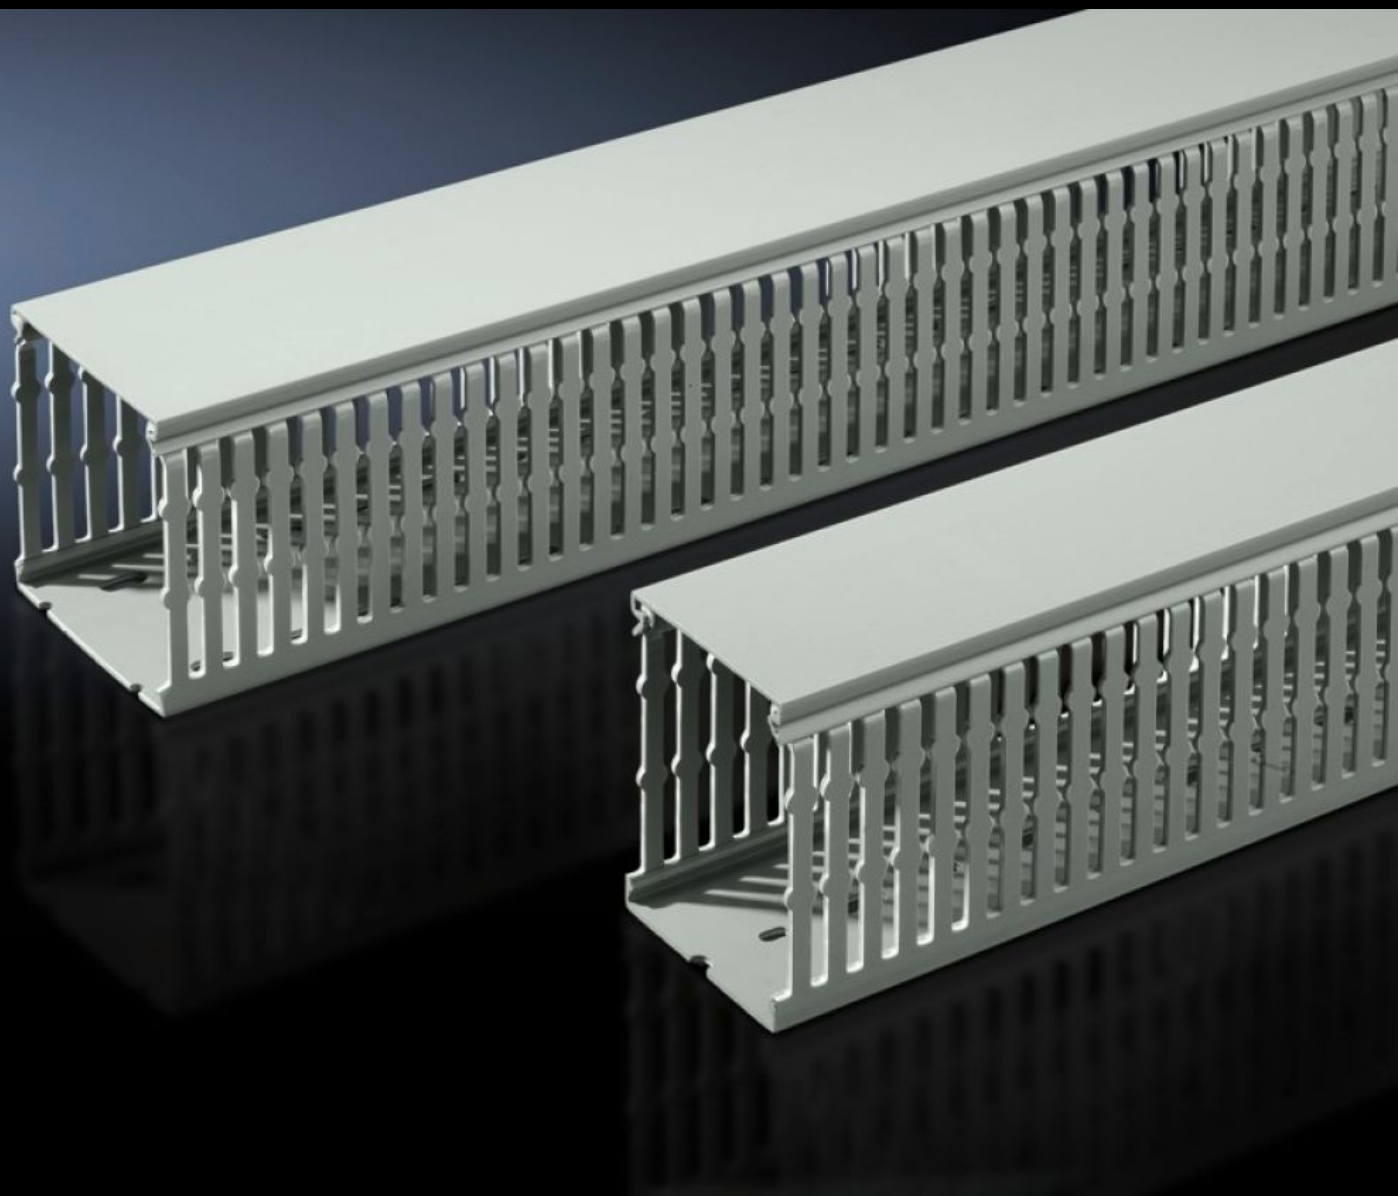

Rittal – The System.

Faster – better – everywhere.

TS 8800.753

Kabelový kanál

State: 19.10.2024 (Source: rittal.com/sk-sk)

ENCLOSURES

POWER DISTRIBUTION

CLIMATE CONTROL

IT INFRASTRUCTURE

SOFTWARE & SERVICES

FRIEDHELM LOH GROUP

TS 8800.753 - Kabelový kanál

Se speciálním děrováním podle DIN pro přímou montáž na profil skříně nebo plochy, např. montážní desky. Požadované body zlomu na stojinách a na dně kabelového kanálu.

Features

Obj. č.	TS 8800.753
Provedení	pro montážní desky pro montáž na VX systémové děrování
Popis výrobku	Se speciálním děrováním podle DIN pro přímou montáž na profil skříně nebo plochy, např. montážní desky. Požadované body zlomu na stojinách a na dně kabelového kanálu.
Materiál	Tvrdé PVC Nehořlavé, samozhášecí Teplotní odolnost do +60 °C
Barva	V odstínu podobném RAL 7030
Rozsah dodávky	Kabelový kanál s víkem
Bar width	5,5 mm
Slot width	4,5 mm
Možnosti montáže	Se speciálním děrováním podle DIN pro přímou montáž na profil skříně nebo plochy, např. montážní desky Pokud je montážní deska vzadu namontována jako lícující s rámem rozvaděče (montážní pozice ± 0 mm), lícují horizontálně namontované kabelové kanály s kabelovými kanály na profilu skříně.
Poznámka	Lze pro jiné rozměry zkrátit.