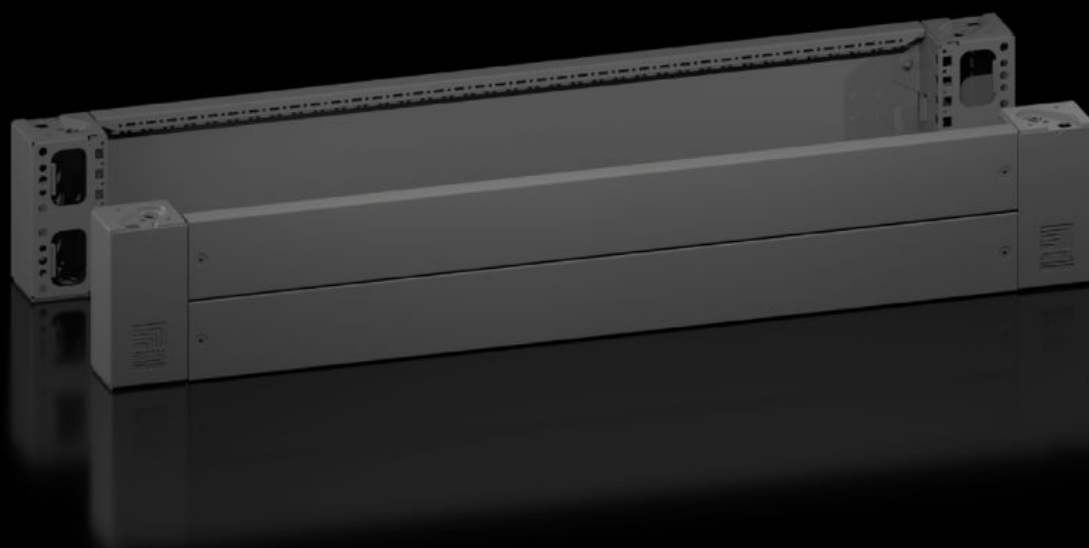

Rittal – The System.

Faster – better – everywhere.

VX 8660.025

Rohové díly podstavce s krytem podstavce vpředu a vzadu

State: 30.6.2024 (Source: rittal.com/sk-sk)

ENCLOSURES

POWER DISTRIBUTION

CLIMATE CONTROL

IT INFRASTRUCTURE

SOFTWARE & SERVICES

FRIEDHELM LOH GROUP

VX 8660.025 - Rohové díly podstavce s krytem podstavce vpředu a vzadu pro systém podstavce VX, ocelový plech

Rohové díly podstavce s kryty pro flexibilní zavedení kabelů vč. polohovací pomůcky pro snadnou montáž skříně.

Features

| | |
|----------------|--|
| Obj. č. | VX 8660.025 |
| Výhody | Spolehlivý – velmi vysoká stabilita podstavce Flexibilní – mnoho možností montáže v interiéru s VX příslušenstvím Jednoduché – zakončení v jedné rovině mezi řadovými místy |
| Materiál | Rohový díl podstavce: ocelový plech Kryt podstavce vpředu/vzadu: ocelový plech Rohový a řadový kryt: plast |
| Barva | RAL 9005 |
| Rozsah dodávky | 4 rohové kryty Včetně upevňovacího materiálu 4 rohové díly podstavce, výška 200 mm 1 kryt podstavce, vpředu/vzadu, 200 mm 2 kryty podstavce vpředu/vzadu, výška 100 mm |
| Poznámka | Bočnice podstavce, k zakončení jednotky podstavce, pro přídatnou vzájemnou stabilizaci podstavců nebo pro vnitřní vybavení podstavců |
| Rozměry | Výška: 200 mm |
| Vhodné pro | Typ skříně: VX VX IT VX SE TX CableNet TS TS IT TP PC IW Šířka: = 1.200 mm |