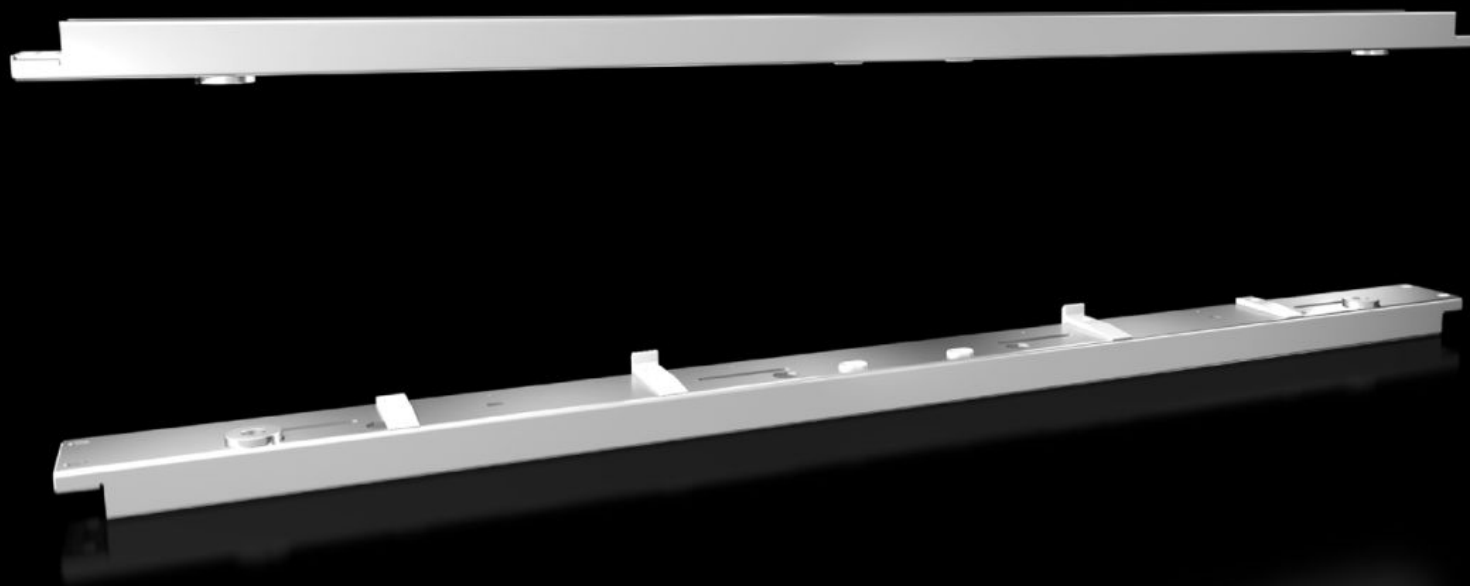

Rittal – The System.

Faster – better – everywhere.

VX 8619.042 Montážní sada

State: 19.10.2024 (Source: rittal.com/sk-sk)

ENCLOSURES

POWER DISTRIBUTION

CLIMATE CONTROL

IT INFRASTRUCTURE

SOFTWARE & SERVICES

FRIEDHELM LOH GROUP