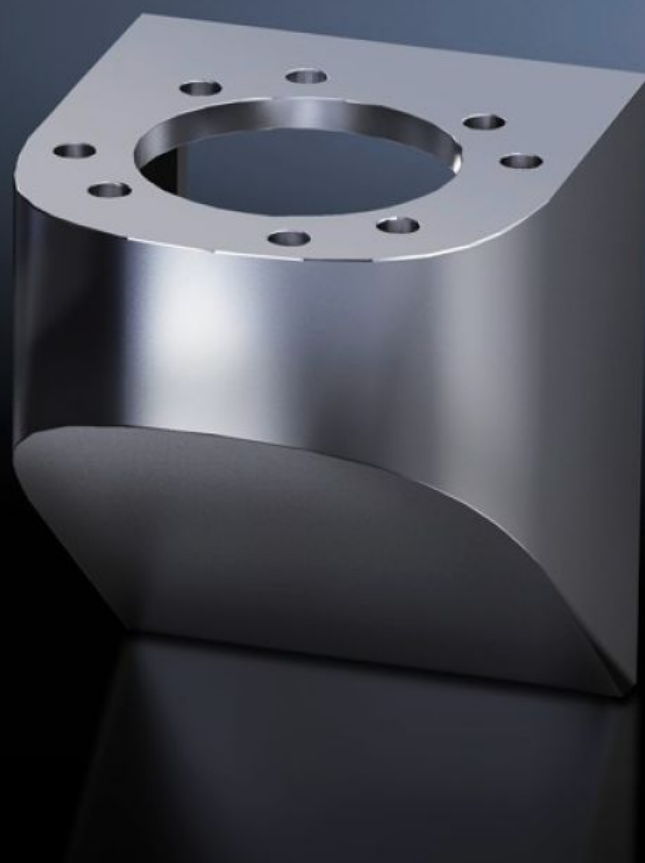

**Rittal – The System.**

Faster – better – everywhere.

**CP 6665.000**

**Nástěnná konzola CP 40, z nerez oceli**

State: 19.10.2024 (Source: [rittal.com/sk-sk](http://rittal.com/sk-sk))

ENCLOSURES

POWER DISTRIBUTION

# CP 6665.000 - Nástěnná konzola CP 40, z nerez oceli

## Features

Obj. č.	CP 6665.000
Provedení	Na zadní straně, závit M8
Oblasti použití	S otvorem pro montáž těchto prvků Upevnění na podlahu, otočné, CP 40, z nerez oceli (6663.500), se 4 šrouby Upevnění na stěnu/podlahu, nepohyblivé, CP 40, z nerez oceli (6663.000), se 4 šrouby a maticemi
Materiál	Nerez ocel 1.4301 (AISI 304)
Stupeň krytí IP dle normy IEC 60529	IP 66 dle normy ČSN EN 60529, 2014-09 IP X9 dle normy ČSN EN 60529, 2014-09
Rifid y/n	Yes
Balení	1 ks
Hmotnost/balení	1,5 kg
Netto hmotnost	1.237
Brutto hmotnost	1.44
Číslo celní sazby	73269098
EAN	4028177122284
ETIM 7.0	EC000882
ECLASS 8.0	27400556