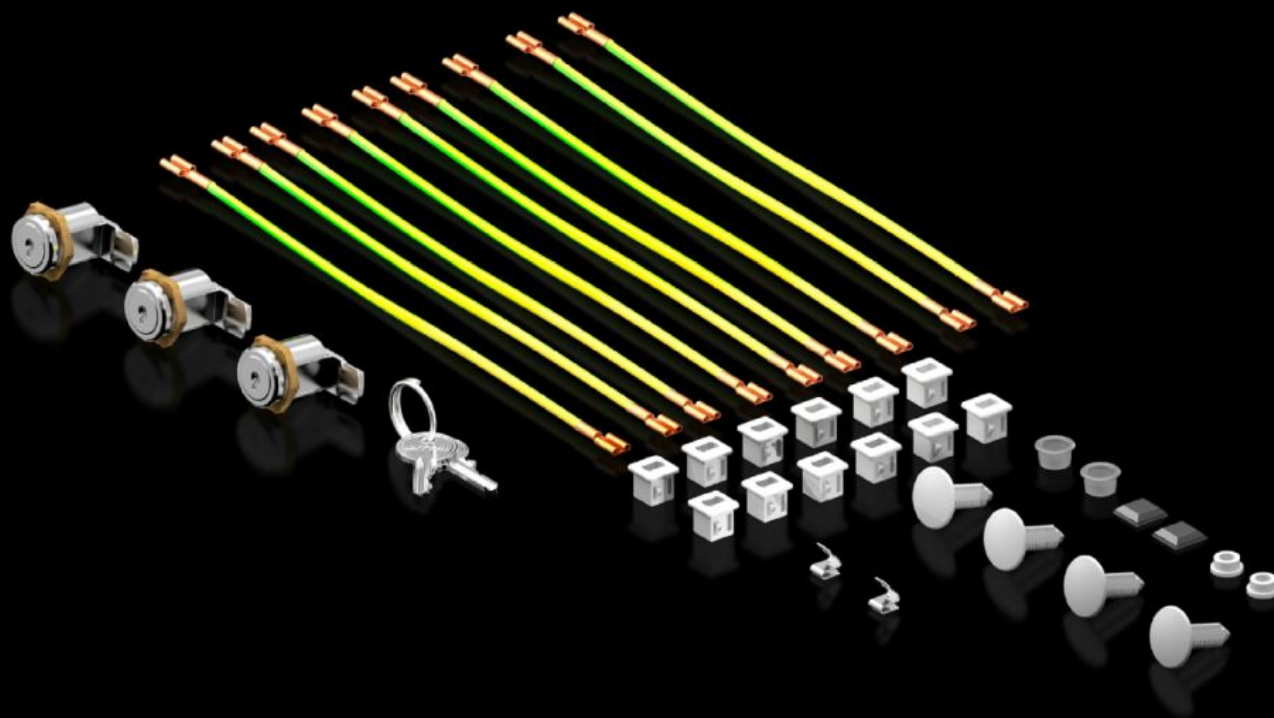

Rittal – The System.

Faster – better – everywhere.

DK 5050.587

Sáček s příslušenstvím

State: 27.9.2024 (Source: rittal.com/sk-sk)

ENCLOSURES

POWER DISTRIBUTION

CLIMATE CONTROL

IT INFRASTRUCTURE

SOFTWARE & SERVICES

FRIEDHELM LOH GROUP

DK 5050.587 - Sáček s příslušenstvím pro FlatBox

Dostupné náhradní díly: Sáček s příslušenstvím

Features

Obj. č.	DK 5050.587
Vhodný pro obj. č.	7507000 7507010 7507020 7507030
Balení	1 ks
Hmotnost/balení	0,359 kg
Netto hmotnost	0.2
Brutto hmotnost	0.233
Číslo celní sazby	94039910
EAN	4028177810938
ETIM 7.0	EC000261
ECLASS 8.0	27180101