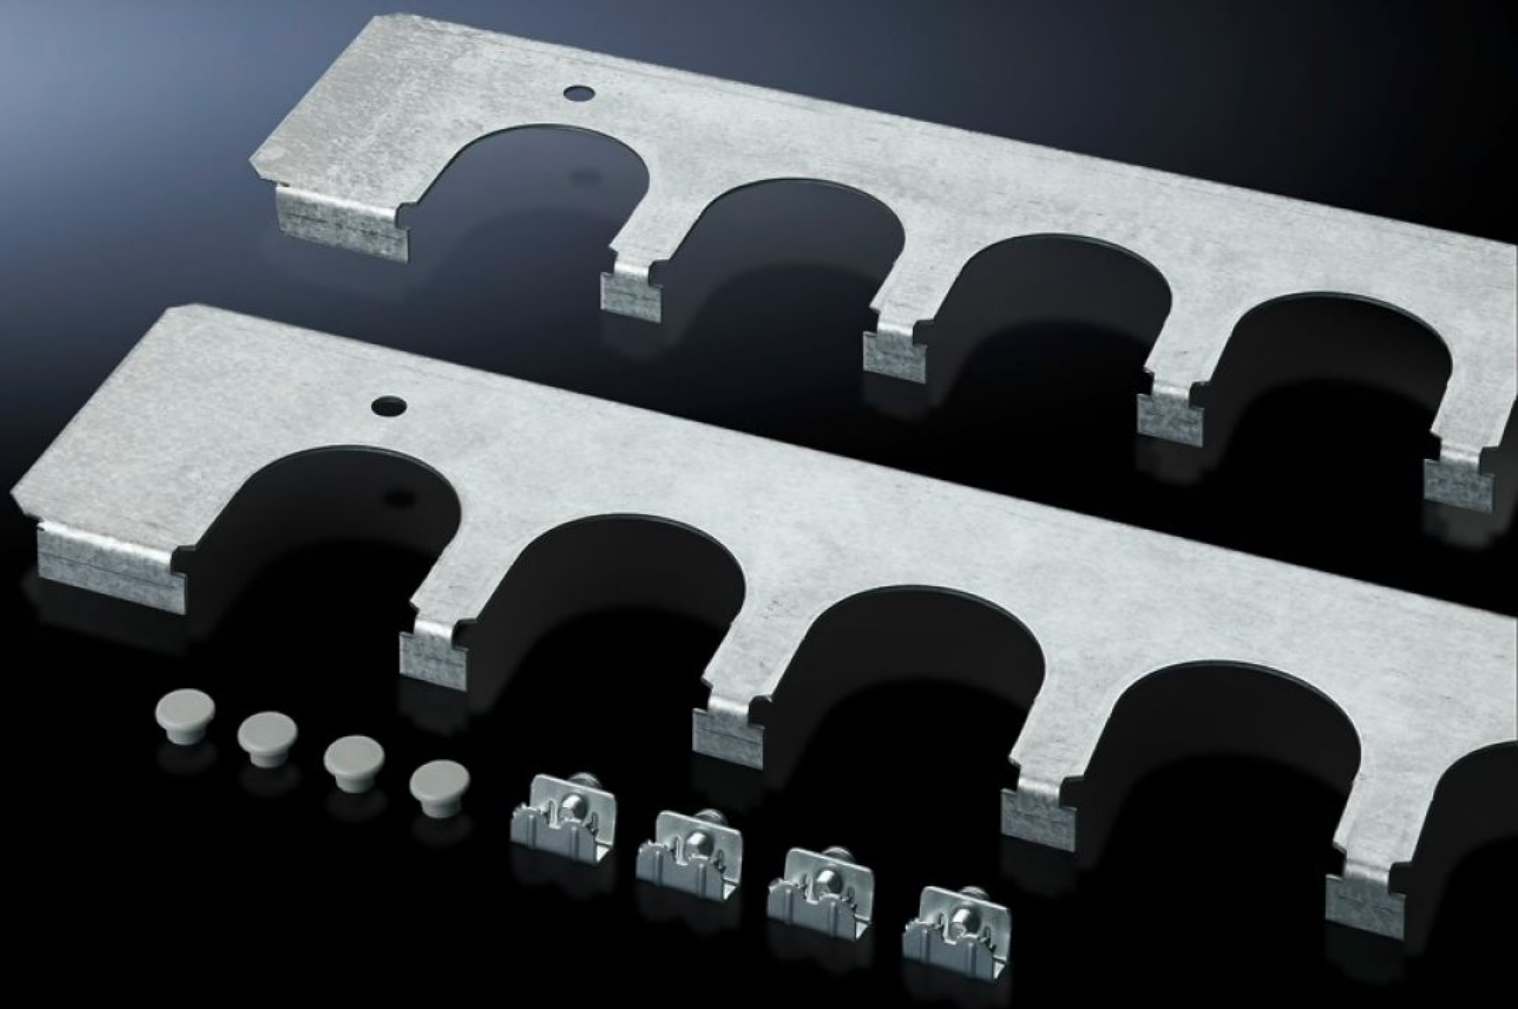

Rittal – The System.

Faster – better – everywhere.

SZ 5001.227

Plechý pro zavedení kabelů

State: 26.9.2024 (Source: rittal.com/sk-sk)

ENCLOSURES

POWER DISTRIBUTION

CLIMATE CONTROL

IT INFRASTRUCTURE

SOFTWARE & SERVICES

FRIEDHELM LOH GROUP

SZ 5001.227 - Plechy pro zavedení kabelů pro montáž do systém TP TopPult

Bezpečné zavedení kabelu ve spojení s vodicími kabelovými průchodkami, konektorovými průchodkami. Montuje se namísto standardních podlahových plechů.

Features

Obj. č.	SZ 5001.227
Popis výrobku	Bezpečné zavedení kabelu ve spojení s vodicími kabelovými průchodkami, konektorovými průchodkami. Montuje se namísto standardních podlahových plechů.
Materiál	Ocelový plech
Povrch	Pozinkovaný
Rozsah dodávky	Včetně upevňovacího materiálu
Vhodné pro	Typ skříně: TP: = 800 mm
Balení	1 ks
Hmotnost/balení	0,8 kg
Netto hmotnost	0.7
Brutto hmotnost	0.8
Číslo celní sazby	73269098
EAN	4028177523319
ETIM 8	EC002620
ETIM 7.0	EC002620
ECLASS 8.0	27189261