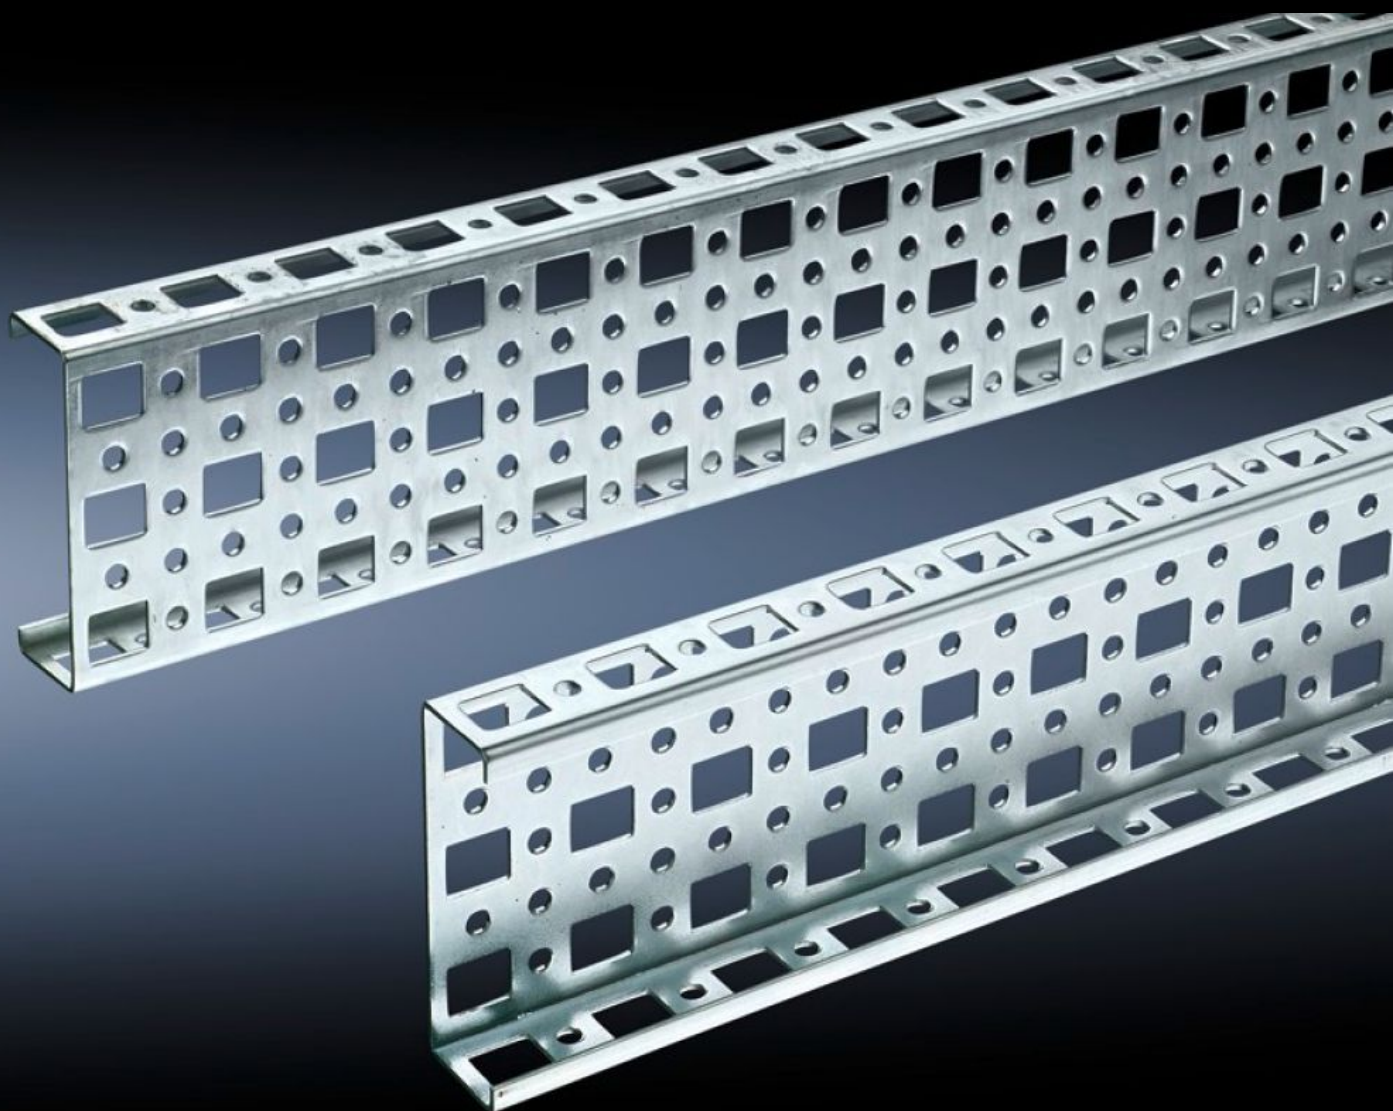

Rittal – The System.

Faster – better – everywhere.

SZ 4374.000

PS montážní chassis 23 x 73 mm

State: 27.9.2024 (Source: rittal.com/sk-sk)

ENCLOSURES

POWER DISTRIBUTION

CLIMATE CONTROL

IT INFRASTRUCTURE

SOFTWARE & SERVICES

FRIEDHELM LOH GROUP

SZ 4374.000 - PS montážní chassis 23 x 73 mm pro TS, VX SE

Pro montáž na horizontálních i vertikálních profilech skříně TS pomocí kombinovaného držáku PS.

Features

| | |
|-------------------|--|
| Obj. č. | SZ 4374.000 |
| Materiál | Ocelový plech |
| Povrch | Pozinkovaný |
| Délka | 295 mm |
| Možnosti montáže | Na vertikálním profilu skříně přímo přes kombinované držáky TS a adaptérovou lištu pro kompatibilitu s PS ve spojení s kombinovanými držáky PS Na horizontálním profilu skříně přímo přes kombinované držáky PS |
| Vhodné pro | Typ skříně: TS VX SE Suitable for width or height or depth: 400 mm |
| Balení | 4 ks |
| Hmotnost/balení | 1,376 kg |
| Netto hmotnost | 1.176 |
| Brutto hmotnost | 1.375 |
| Číslo celní sazby | 73269098 |
| EAN | 4028177099951 |