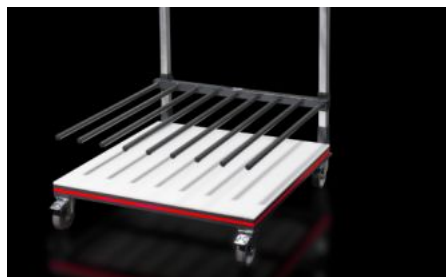

## Features

Obj. č.	AS 4050.000
Provedení	2 držáky vždy s 8 úložnými místy, vzdálenost trubek 100 mm
Popis výrobku	Skladovací a transportní vozík LT 1000 slouží k uložení a kompletaci plochých dílů a snadné manipulaci s plochými díly, jako jsou montážní desky, dveře rozváděčových skříní, bočnice nebo zadní stěny.
Výhody	Individuálně přizpůsobitelné díky výškově nastavitelným podpěrám Snadné skladování a transport plochých dílů Komfortní transport pomocí průmyslových koleček Podpěra se strukturovanou práškovou barvou chrání ploché díly jako dveře, bočnice atd. před poškrábáním a poškozením
Materiál	Podlahová deska: plast Držáky: ocel, strukturovaná prášková barva
Transport dimensions	Šířka: 1.000 mm Výška: 1.500 mm Hloubka: 1.000 mm
Nosnost	500 kg
Balení	1 ks
Hmotnost/balení	122 kg
Netto hmotnost	110
Brutto hmotnost	122