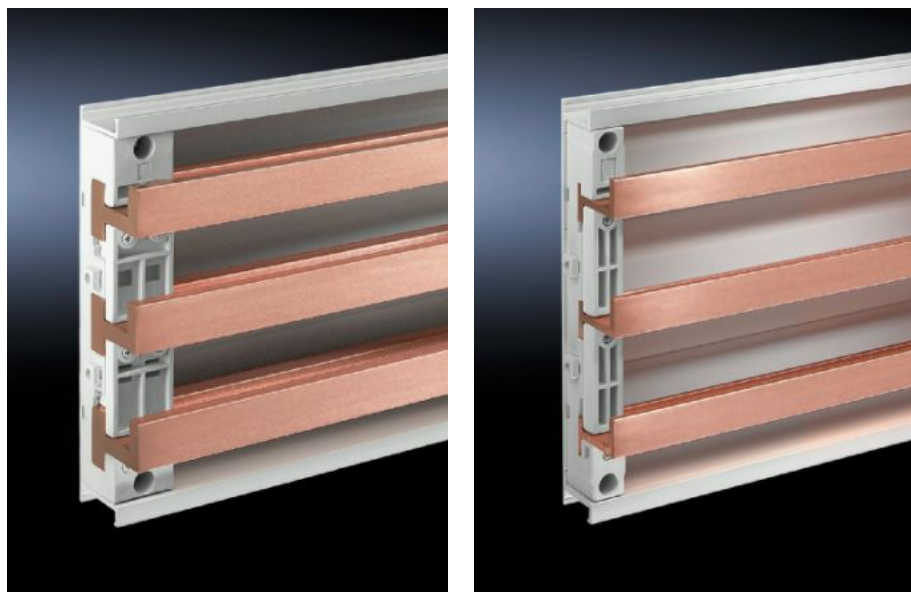

Rittal – The System.

Faster – better – everywhere.

SV 3528.000

Speciální E-Cu přípojnice PLS

State: 13.7.2024 (Source: rittal.com/sk-sk)

ENCLOSURES

POWER DISTRIBUTION

CLIMATE CONTROL

IT INFRASTRUCTURE

SOFTWARE & SERVICES

FRIEDHELM LOH GROUP

SV 3528.000 - Speciální E-Cu přípojnice PLS

Délky od 495 mm do 2400 mm.

Features

Obj. č.	SV 3528.000
Materiál	E-Cu
Tloušťka lišty	10 mm
Průřez	900 mm ²
Délka	695 mm
Poznámka	Délku lze individuálně zkrátit
Typ přípojníc	Přípojnice E-Cu
Vhodné pro přípojnícový systém	PLS 1600
Rozměry	Délka: 695 mm
Vhodné pro	Šířka: = 800 mm
Balení	3 ks
Hmotnost/balení	16,86 kg
Podíl mědi (kg / ks)	5.62
Číslo celní sazby	74071000