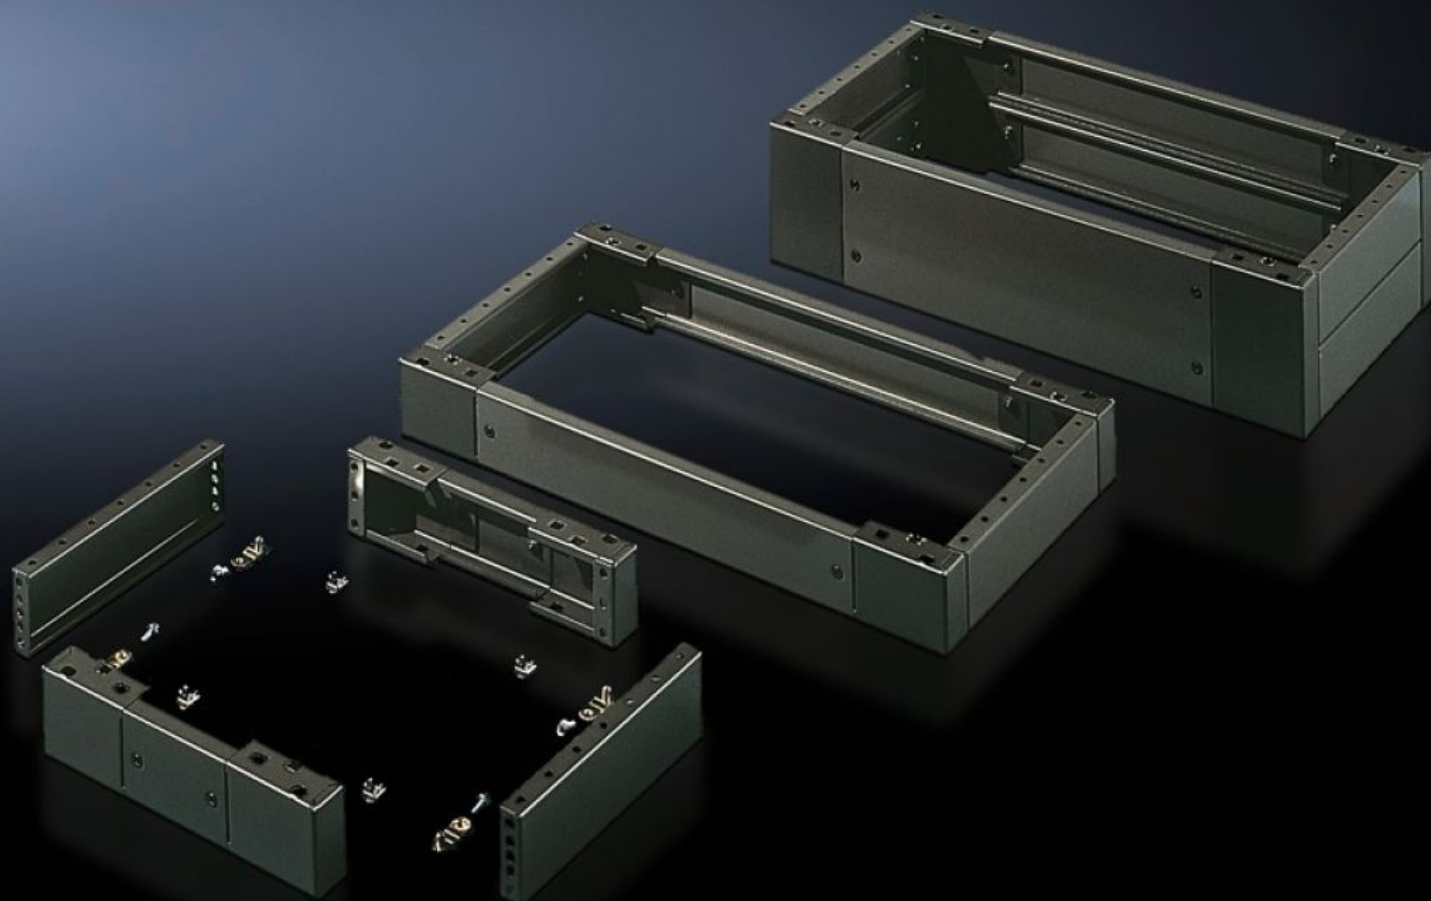

Rittal – The System.

Faster – better – everywhere.

SO 2818.200

Podstavec, kompletní

State: 26.9.2024 (Source: rittal.com/sk-sk)

ENCLOSURES

POWER DISTRIBUTION

CLIMATE CONTROL

IT INFRASTRUCTURE

SOFTWARE & SERVICES

FRIEDHELM LOH GROUP