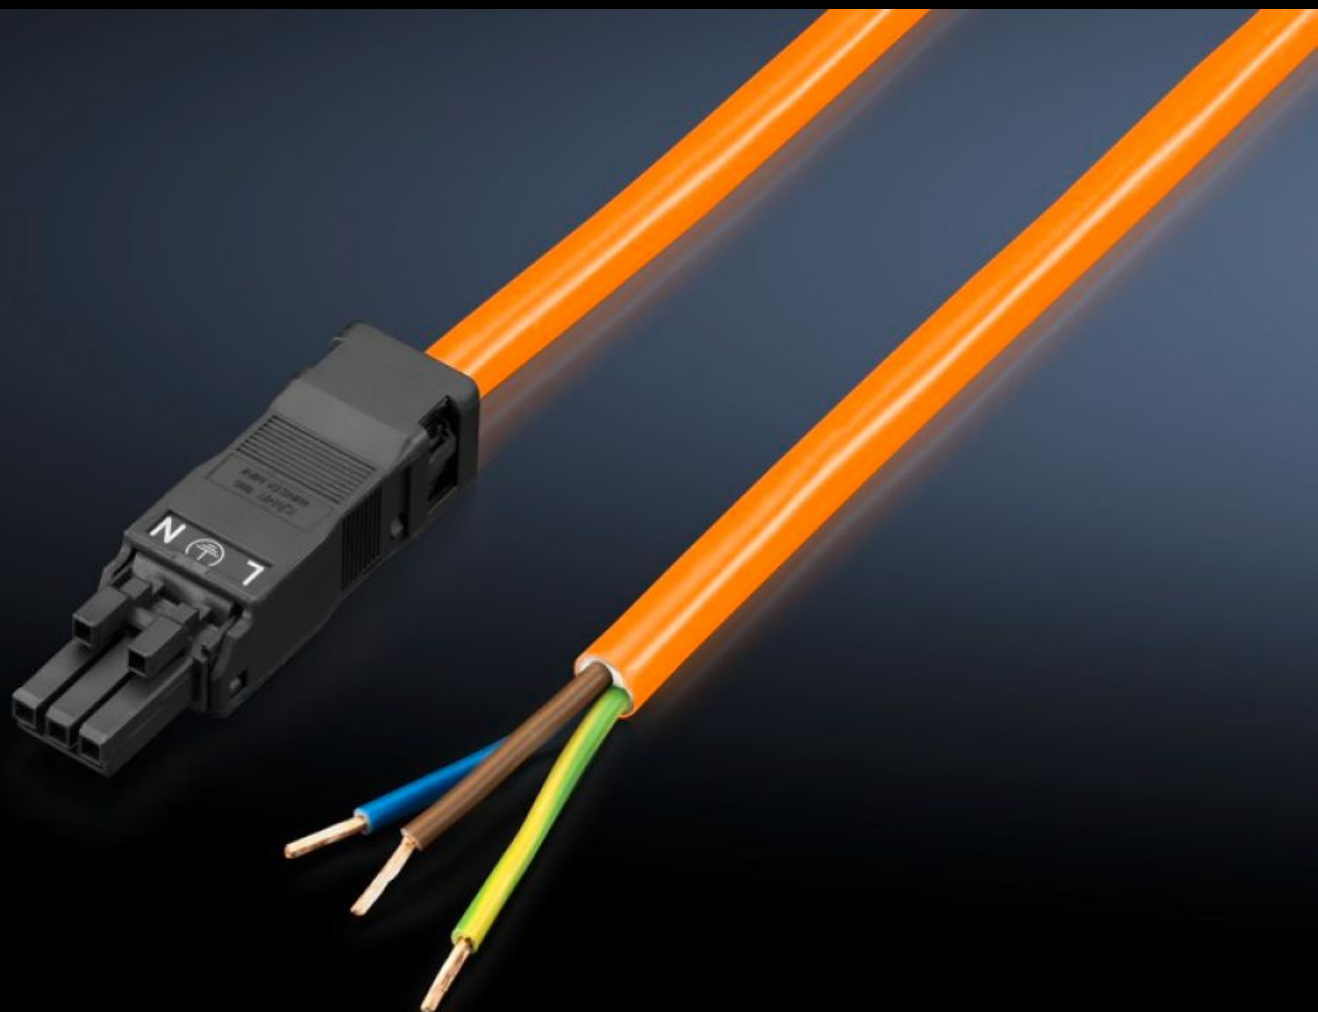

Rittal – The System.

Faster – better – everywhere.

SZ 2500.500 Přívodní kabel

State: 19.10.2024 (Source: rittal.com/sk-sk)

ENCLOSURES

POWER DISTRIBUTION

CLIMATE CONTROL

IT INFRASTRUCTURE

SOFTWARE & SERVICES

FRIEDHELM LOH GROUP

SZ 2500.500 - Přívodní kabel

Pro časově úsporné a jednoduché připojení systémového LED svítidla.

Features

Obj. č.	SZ 2500.500
Provedení	Napájení, 3-žilové (se zdířkou, bez konektoru)
Popis výrobku	Pro časově úsporné a jednoduché připojení systémového LED svítidla.
Barva	Oranžová
Délka	3 000 mm
Průřez	AWG 16
Normy	Přívodní kabely: AVLV2 Síťové konektory: ECBT2
Rozměry	Délka: 3.000 mm
Jmenovité provozní napětí	100 V - 240 V, 1~, 50 Hz/60 Hz
Balení	1 ks
Hmotnost/balení	0,359 kg
Netto hmotnost	0.345
Brutto hmotnost	0.359
Číslo celní sazby	85444290
EAN	4028177811379
E-Number Sweden	E3465327
ETIM 8	EC001576
ETIM 7.0	EC001576
ECLASS 8.0	27060402