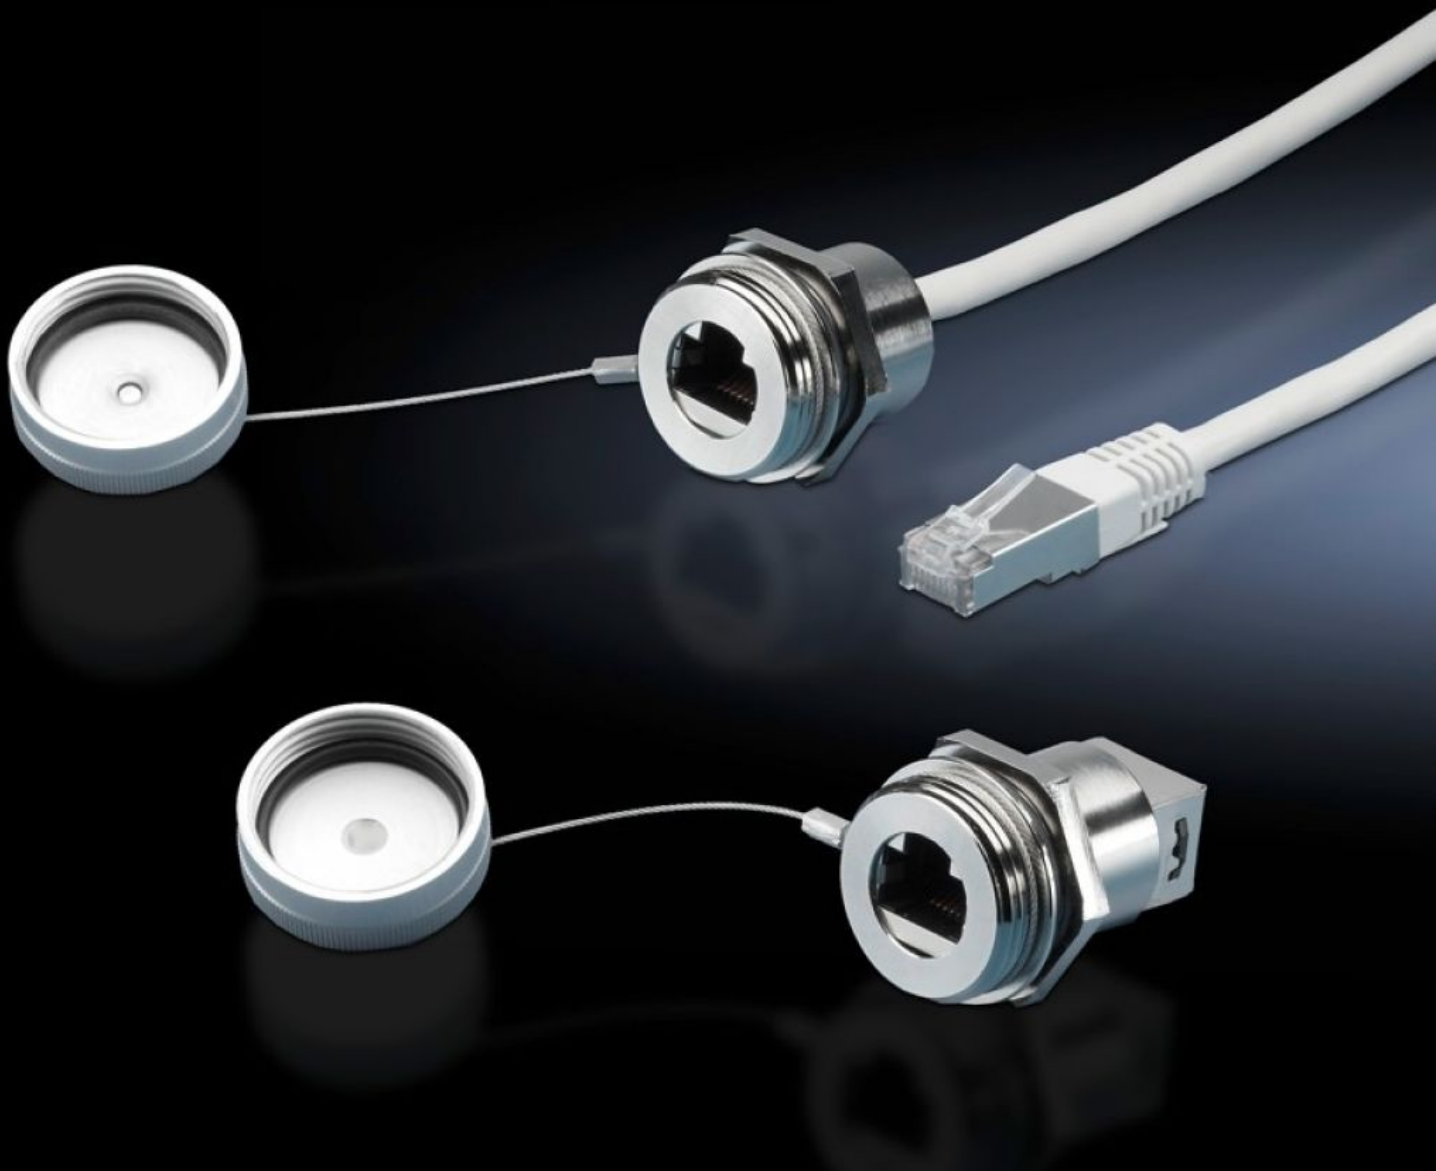

Rittal – The System.

Faster – better – everywhere.

SZ 2482.730

Montážní modul RJ45

State: 26.9.2024 (Source: rittal.com/sk-sk)

ENCLOSURES

POWER DISTRIBUTION

CLIMATE CONTROL

IT INFRASTRUCTURE

SOFTWARE & SERVICES

FRIEDHELM LOH GROUP

SZ 2482.730 - Montážní modul RJ45

Vestavný modul pro prodloužení rozhraní s napojením na stěnu, napojení ze zdířky na zdířku nebo ze zdířky na konektor.

Features

Obj. č.	SZ 2482.730
Provedení	RJ45 připojení na stěnu - zásuvka / vnitřní připojení - zásuvka
Popis výrobku	K prodloužení rozhraní uvnitř skříně, např. u průmyslových PC a přepínačů, až k vnější straně skříně. Připojení na stěnu vyžaduje jen tolik místa jako tlačítko.
Výhody	Rychlý přístup při údržbě Zůstává zachován stupeň krytí skříně Kontramatice se sama zařízne do nátěru, takže vznikne vodivý spoj Ochranné víčko zajištěné proti ztrátě
Materiál	Skříň: mosaz Kryt: hliník Těsnění: polyamid
Povrch	Skříň: poniklovaná Kryt: eloxovaný
Pro tloušťku stěny (max.)	1 - 6 mm
Stupeň krytí IP dle normy IEC 60529	IP67 při zavřeném ochranném víčku
Balení	1 ks
Hmotnost/balení	0,058 kg
Netto hmotnost	0.048
Brutto hmotnost	0.058
Číslo celní sazby	85369095
EAN	4028177550247
ETIM 8	EC001121
ETIM 7.0	EC001121