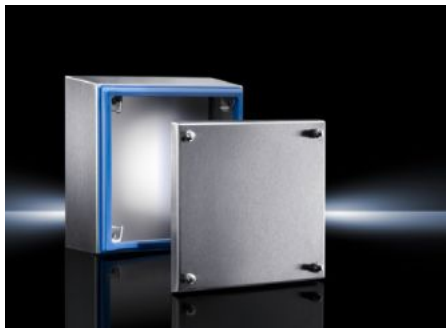

IT INFRASTRUCTURE

SOFTWARE & SERVICES

FRIEDHELM LOH GROUP

HD 1676.600 - Svorkovnicová skříň HD

Řešení skříní jsou sladěna s požadavky potravinářského průmyslu. Celoobvodové silikonové těsnění bez mezer mezi skříní a víkem. Hygienický šestihranný uzávěr

Features

Obj. č.	HD 1676.600
Provedení	Skříň s hygienickým designem
Materiál	Skříň a kryt: nerez ocel 1.4301 (AISI 304), 1,5 mm Montážní úhelník: ocelový plech, pozinkovaný, 2,0 mm Šroub uzávěru: z nerez oceli Těsnění: silikon, v souladu se směrnicí FDA 21 CFR 177.2600
Povrch	Skříňka a kryt: jemně zbrošený povrch, zrnitost 400, hloubka zrnitosti < 0,8 µm Těsnění: modrá barva (RAL 5010)
Rozsah dodávky	Skříňka Kryt Montážní úhelníková lišta (předmontovaná) Těsnění a uzavírací šrouby (přiloženy)
Rozměry	Šířka vpředu: 400 mm Šířka vzadu: 427 mm Výška vpředu: 300 mm Výška vzadu: 327 mm Hloubka: 120 mm
Kód IK	IK08
Základní materiál	Nerez ocel 1.4301 (AISI 304)