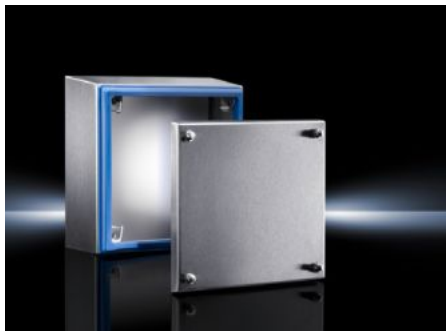

IT INFRASTRUCTURE

SOFTWARE & SERVICES

FRIEDHELM LOH GROUP

HD 1672.600 - Svorkovnicová skříň HD

Řešení skříní jsou sladěna s požadavky potravinářského průmyslu. Celoobvodové silikonové těsnění bez mezer mezi skříní a víkem. Hygienický šestihranný uzávěr

Features

Obj. č.	HD 1672.600
Provedení	Skříně s hygienickým designem
Materiál	Skříň a kryt: nerez ocel 1.4301 (AISI 304), 1,5 mm Montážní úhelník: ocelový plech, pozinkovaný, 2,0 mm Šroub uzávěru: z nerez oceli Těsnění: silikon, v souladu se směrnicí FDA 21 CFR 177.2600
Povrch	Skříňka a kryt: jemně zbrošený povrch, zrnitost 400, hloubka zrnitosti < 0,8 µm Těsnění: modrá barva (RAL 5010)
Rozsah dodávky	Skříňka Kryt Montážní úhelníková lišta (předmontovaná) Těsnění a uzavírací šrouby (přiloženy)
Rozměry	Šířka vpředu: 200 mm Šířka vzadu: 227 mm Výška vpředu: 200 mm Výška vzadu: 227 mm Hloubka: 120 mm
Kód IK	IK08
Základní materiál	Nerez ocel 1.4301 (AISI 304)