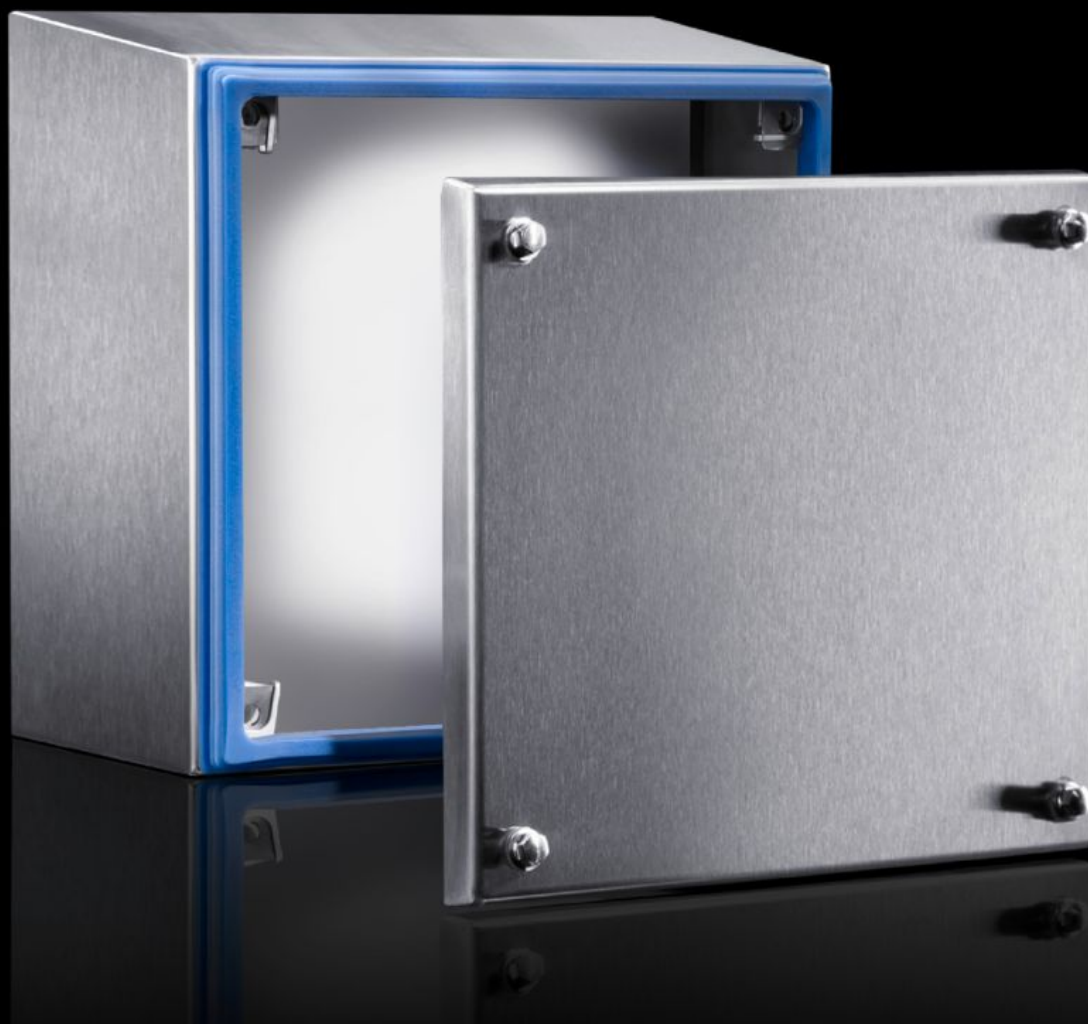

Rittal – The System.

Faster – better – everywhere.

HD 1672.600

Svorkovnicová skříň HD

State: 19.10.2024 (Source: rittal.com/sk-sk)

ENCLOSURES

POWER DISTRIBUTION

CLIMATE CONTROL

IT INFRASTRUCTURE

SOFTWARE & SERVICES

FRIEDHELM LOH GROUP

HD 1672.600 - Svorkovnicová skříň HD

Řešení skříní jsou sladěna s požadavky potravinářského průmyslu. Celoobvodové silikonové těsnění bez mezer mezi skříní a víkem. Hygienický šestihranný uzávěr

Features

Obj. č.	HD 1672.600
Provedení	Skříně s hygienickým designem
Materiál	Skříň a kryt: nerez ocel 1.4301 (AISI 304), 1,5 mm Montážní úhelník: ocelový plech, pozinkovaný, 2,0 mm Šroub uzávěru: z nerez oceli Těsnění: silikon, v souladu se směrnicí FDA 21 CFR 177.2600
Povrch	Skříňka a kryt: jemně zbrošený povrch, zrnitost 400, hloubka zrnitosti < 0,8 µm Těsnění: modrá barva (RAL 5010)
Rozsah dodávky	Skříňka Kryt Montážní úhelníková lišta (předmontovaná) Těsnění a uzavírací šrouby (přiloženy)
Rozměry	Šířka vpředu: 200 mm Šířka vzadu: 227 mm Výška vpředu: 200 mm Výška vzadu: 227 mm Hloubka: 120 mm
Kód IK	IK08
Základní materiál	Nerez ocel 1.4301 (AISI 304)