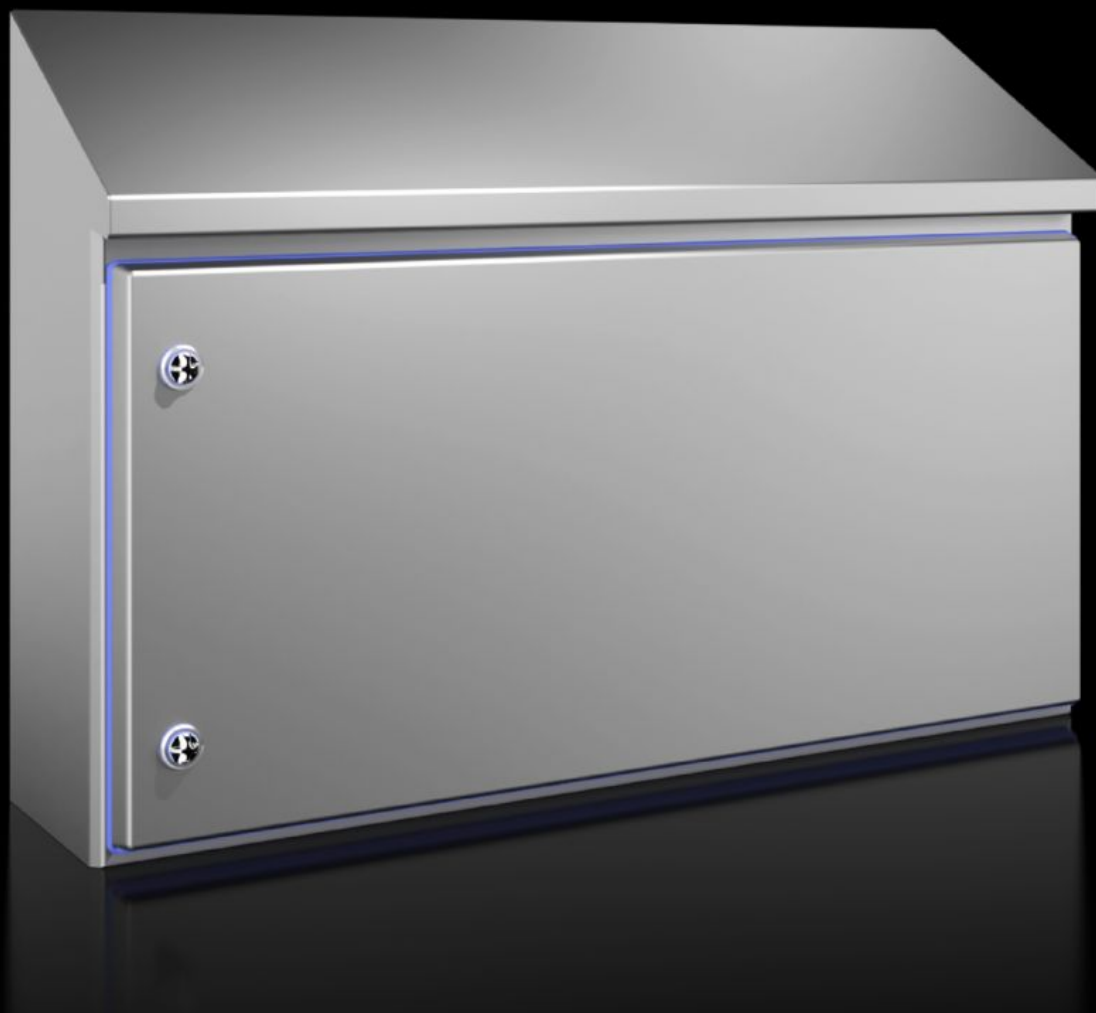

Rittal – The System.

Faster – better – everywhere.

HD 1314.600

**Kompaktní rozváděčová skříň HD,
jednodvéřová**

State: 27.9.2024 (Source: rittal.com/sk-sk)

ENCLOSURES

POWER DISTRIBUTION

CLIMATE CONTROL

IT INFRASTRUCTURE

SOFTWARE & SERVICES

FRIEDHELM LOH GROUP

HD 1314.600 - Kompaktní rozváděčová skříň HD, jednodvéřová

Řešení skříní jsou sladěna s požadavky potravinářského průmyslu. Stříška se sklonem 30° dopředu. Modré zbarvení těsnění umožňuje jeho jasné odlišení od potravin.

Features

Obj. č.	HD 1314.600
Provedení	Skříň s hygienickým designem
Product modification	Kompaktní rozváděčová skříň HD, jednodvéřová, má od června 2020 novou montážní desku kompaktní rozváděčové skříně AX. From June 2020, the compact enclosure HD, single-door, comes with the new compact enclosure AX mounting plate.
Materiál	Skříň a dveře: nerez ocel 1.4301 (AISI 304) Montážní deska: ocelový plech Uzavírací vložka HD: nerez ocel 1.4404 (AISI 316L) Těsnění: silikon, v souladu se směrnicí FDA 21 CFR 177.2600
Povrch	Skříň a dveře: jemně zbrošený povrch, zrnitost 400, hloubka zrnitosti RA < 0,8 µm Montážní deska: pozinkovaná Těsnění: modrá barva (RAL 5010)
Rozsah dodávky	Skříňka Dveře s nasazeným těsněním Závěsy dveří vpravo, lze zaměnit na levou stranu Montážní deska
Rozměry	Šířka: 810 mm Výška vpředu: 430 mm Výška vzadu: 549 mm Hloubka: 210 mm
Rozměry montážní desky (Š x V)	750 mm x 355 mm
Úhel otevření dveří	125°
Počet uzávěrů	2
Kód IK	IK08