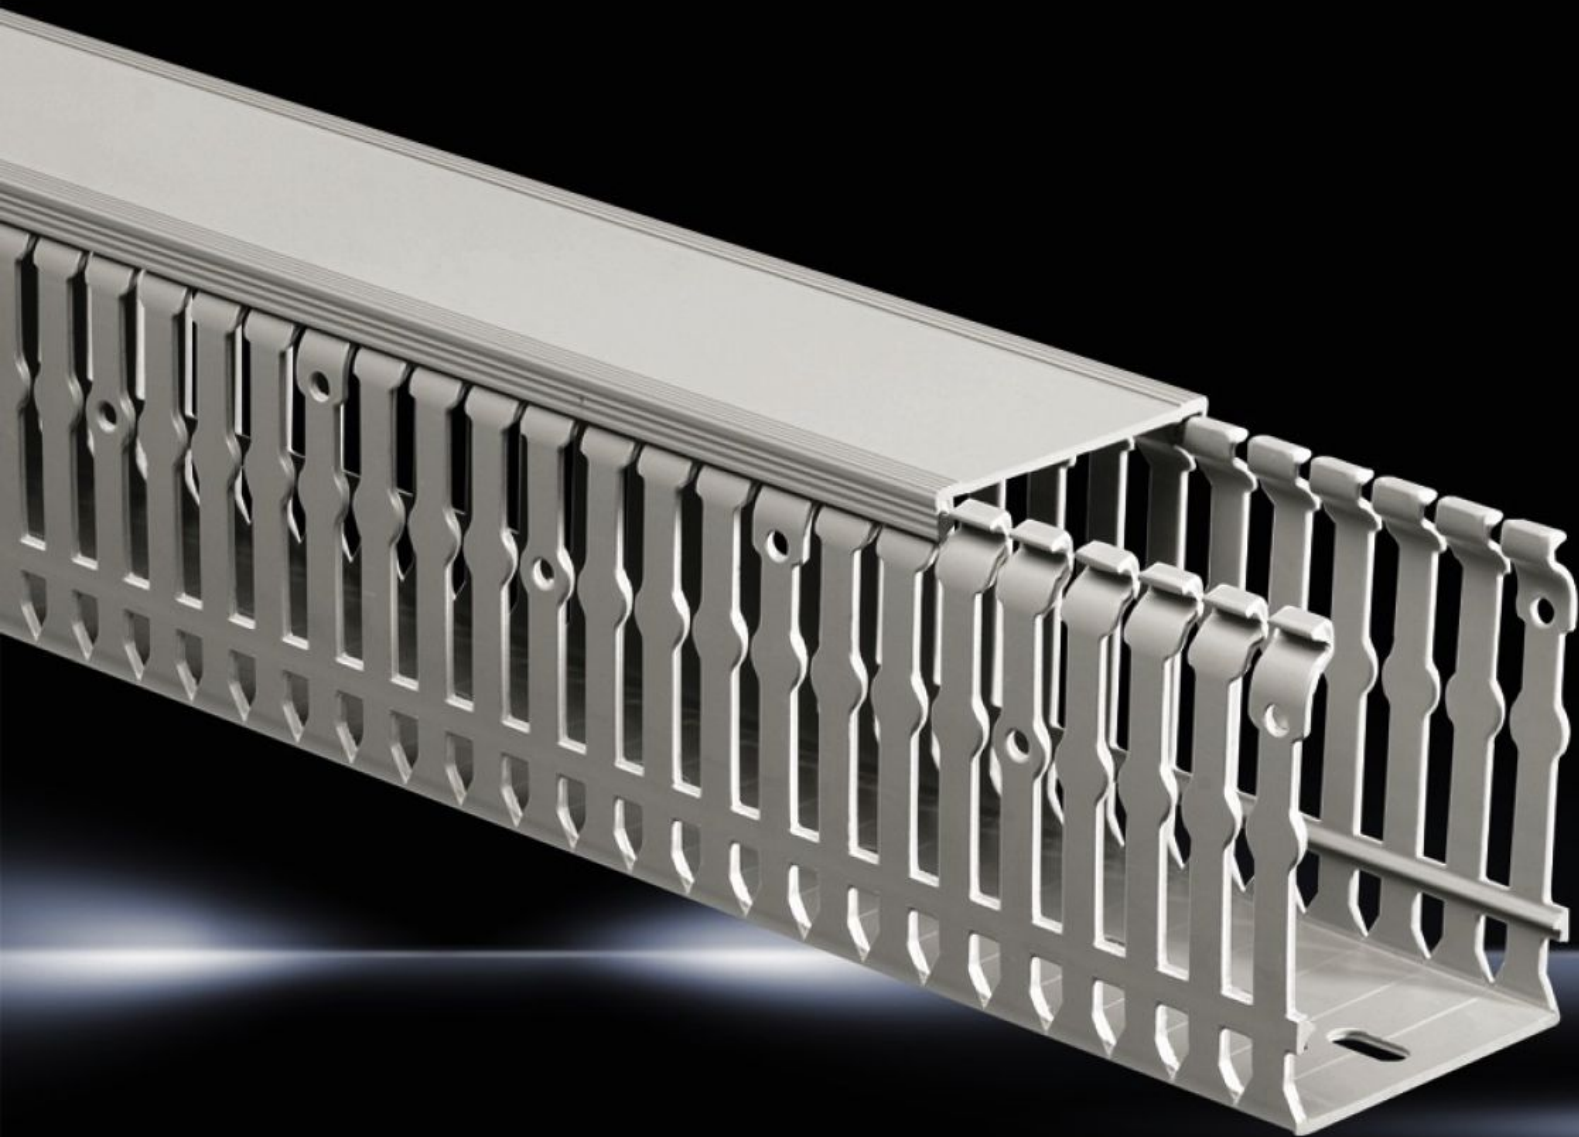

Rittal – The System.

Faster – better – everywhere.

SO PW21.161 Kabelkanal SEGMA

State: 2024-07-03 (Source: [rittal.com/se-sv](https://www.rittal.com/se-sv))

ENCLOSURES

POWER DISTRIBUTION

CLIMATE CONTROL

IT INFRASTRUCTURE

SOFTWARE & SERVICES

FRIEDHELM LOH GROUP

SO PW21.161 - Kabelkanal SEGMA

Stabil konstruktion med slitsar vilket ger enkel och snabb kabeldragning. Markerade brytställen även längs kanalbotten. IN-hålning i botten underlättar fastsättning på montageplåt eller skena.

Features

Art. nr.	SO PW21.161
Produktbeskrivning	För traditionell kabelledning i kontroll och distributionsskåp. Tack vare kabelkanalens tvärgående brottanvisning och med hjälp av den speciella SEGMA-tången behövs ingen såg för att kapa kabelkanalen.
Material	Hård-PVC Självslocknande Temperaturbeständig upp till +60 °C
Färg	Liknar RAL 7030
Leveransens omfattning	Kabelkanal med lock
Bar width	6,5 mm
Längd	2 000 mm
Slot width	6 mm
Dimension	Bredd: 60 mm Djup: 60 mm Längd: 2.000 mm
Förpackningsenhet	1 sats
Vikt/förp.	0,64 kg
Tullvarukod	39161000
ECLASS 8.0	27400703