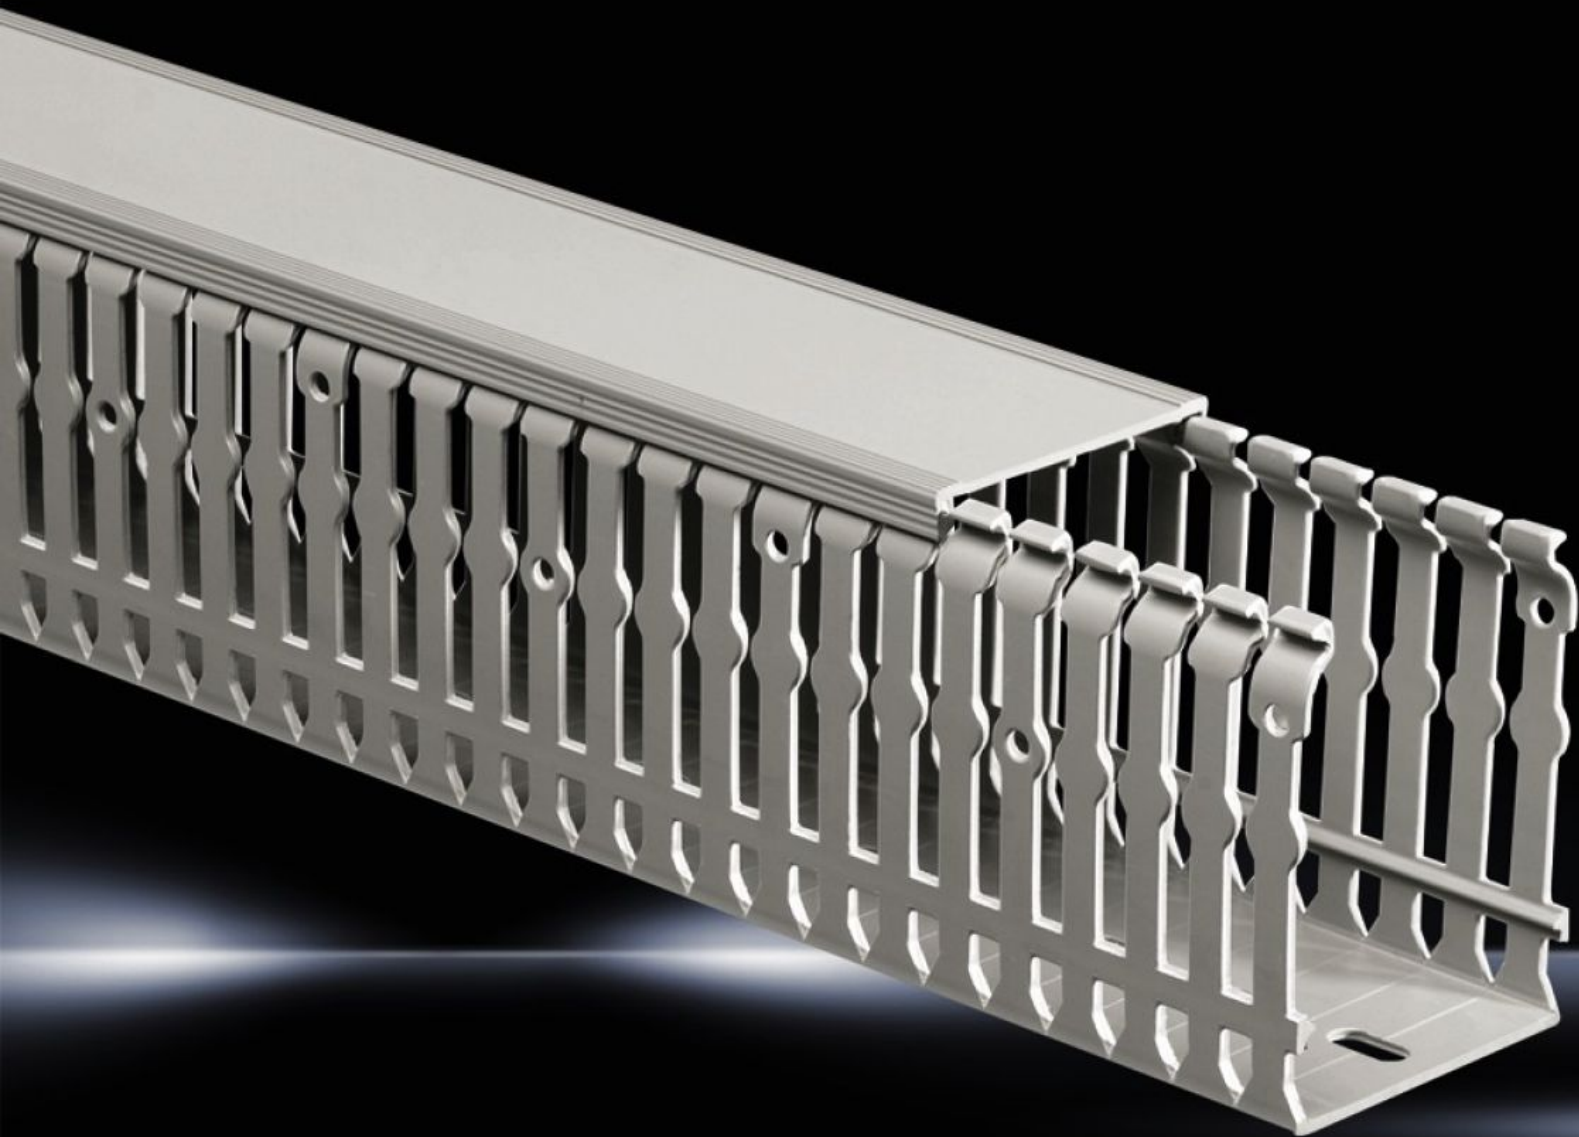

Rittal – The System.

Faster – better – everywhere.

SO PW21.160 Kabelkanal SEGMA

State: 2024-07-22 (Source: [rittal.com/se-sv](https://www.rittal.com/se-sv))

ENCLOSURES

POWER DISTRIBUTION

CLIMATE CONTROL

IT INFRASTRUCTURE

SOFTWARE & SERVICES

FRIEDHELM LOH GROUP

SO PW21.160 - Kabelkanal SEGMA

Stabil konstruktion med slitsar vilket ger enkel och snabb kabeldragning. Markerade brytställen även längs kanalbotten. IN-hålning i botten underlättar fastsättning på montageplåt eller skena.

Features

Art. nr.	SO PW21.160
Produktbeskrivning	För traditionell kabelledning i kontroll och distributionsskåp. Tack vare kabelkanalens tvärgående brottanvisning och med hjälp av den speciella SEGMA-tången behövs ingen såg för att kapa kabelkanalen.
Material	Hård-PVC Självslocknande Temperaturbeständig upp till +60 °C
Färg	Liknar RAL 7030
Leveransens omfattning	Kabelkanal med lock
Bar width	6,5 mm
Längd	2 000 mm
Slot width	6 mm
Dimension	Bredd: 40 mm Djup: 60 mm Längd: 2.000 mm
Förpackningsenhet	1 sats
Vikt/förp.	0,5 kg
Tullvarukod	39161000
ECLASS 8.0	27400703