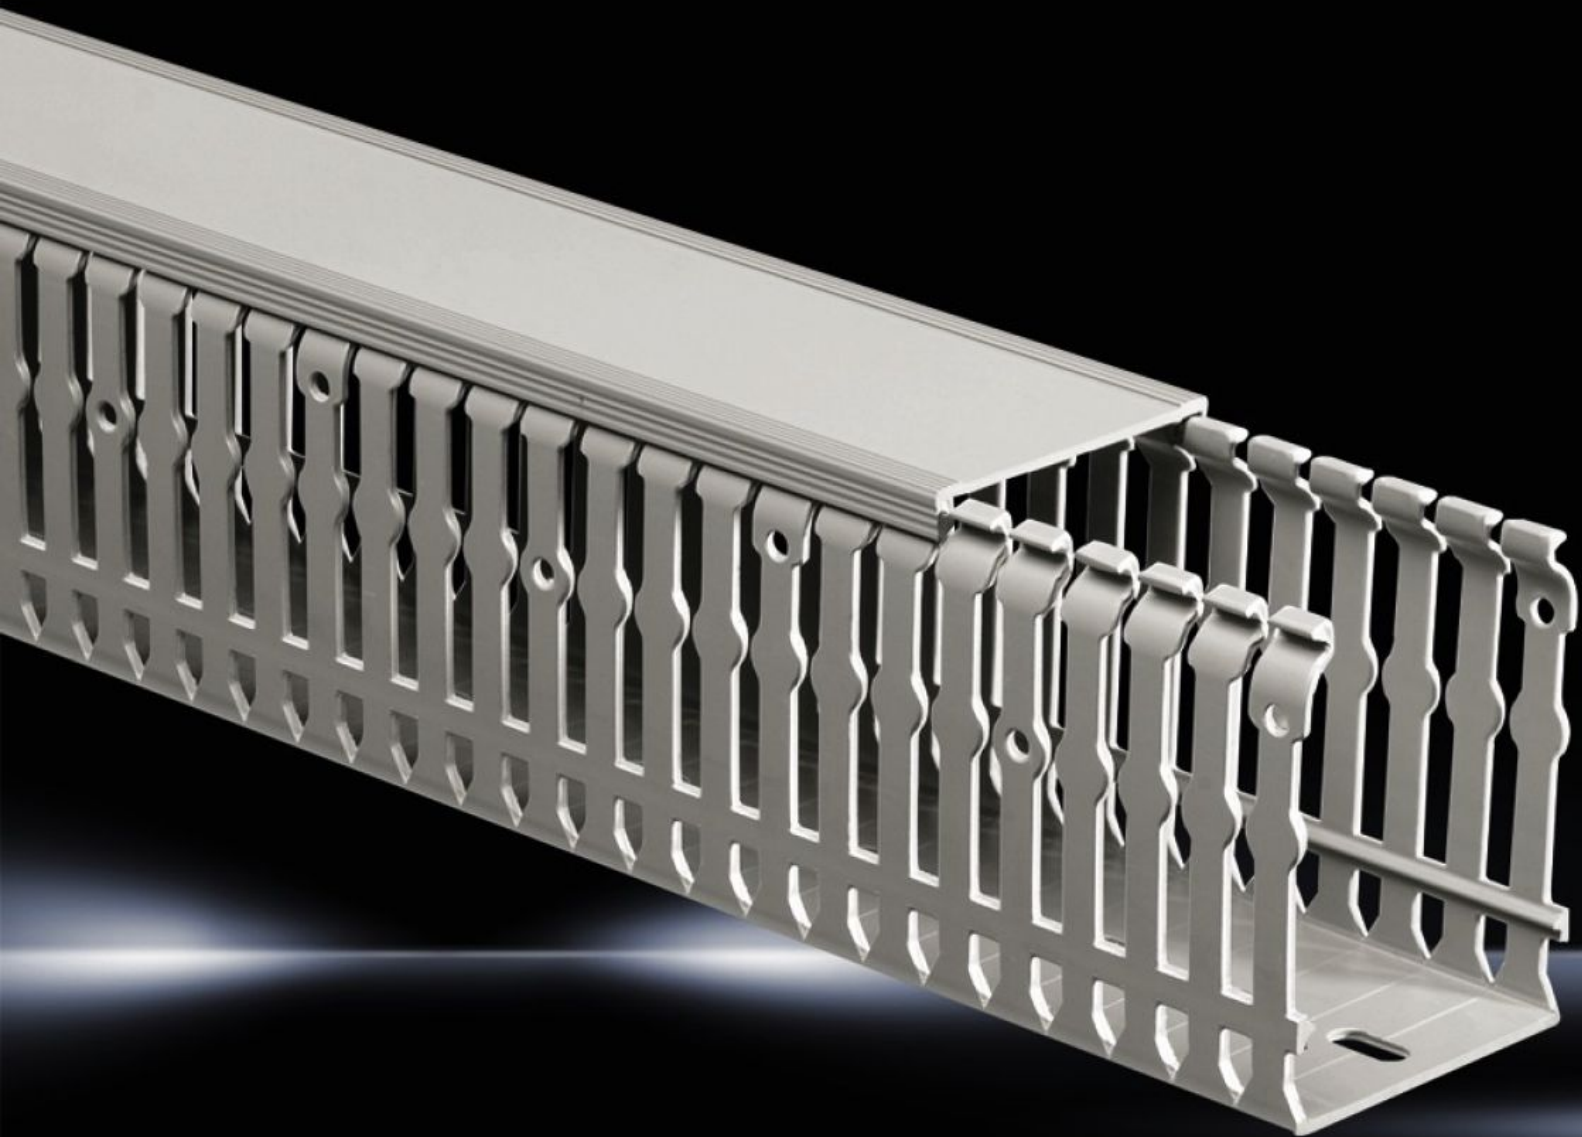

Rittal – The System.

Faster – better – everywhere.

SO PW21.152 Kabelkanal SEGMA

State: 2024-09-27 (Source: [rittal.com/se-sv](https://www.rittal.com/se-sv))

ENCLOSURES

POWER DISTRIBUTION

CLIMATE CONTROL

IT INFRASTRUCTURE

SOFTWARE & SERVICES

FRIEDHELM LOH GROUP

SO PW21.152 - Kabelkanal SEGMA

Stabil konstruktion med slitsar vilket ger enkel och snabb kabeldragning. Markerade brytställen även längs kanalbotten. IN-hålning i botten underlättar fastsättning på montageplåt eller skena.

Features

Art. nr.	SO PW21.152
Produktbeskrivning	För traditionell kabelledning i kontroll och distributionsskåp. Tack vare kabelkanalens tvärgående brottanvisning och med hjälp av den speciella SEGMA-tången behövs ingen såg för att kapa kabelkanalen.
Material	Hård-PVC Självslocknande Temperaturbeständig upp till +60 °C
Färg	Liknar RAL 7030
Leveransens omfattning	Kabelkanal med lock
Bar width	6,5 mm
Längd	2 000 mm
Slot width	6 mm
Dimension	Bredd: 40 mm Djup: 25 mm Längd: 2.000 mm
Förpackningsenhet	1 sats
Vikt/förp.	0,29 kg
Nettovikt	0.29
Bruttovikt	0.29
Tullvarukod	39161000
ECLASS 8.0	27400703