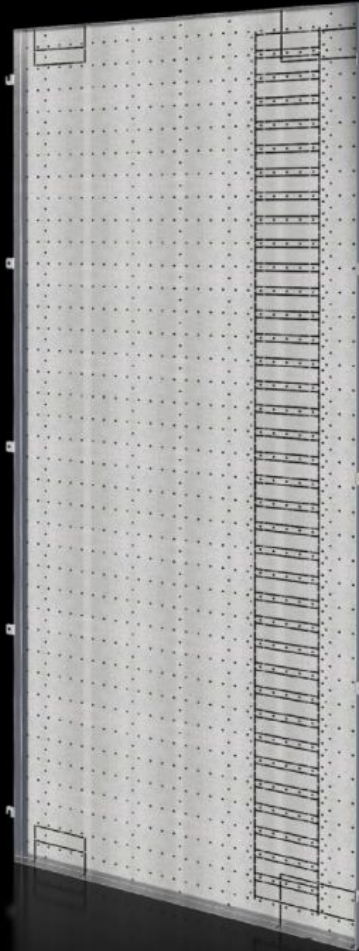

Rittal – The System.

Faster – better – everywhere.

SV 9683.038

Sidogavelmoduler för funktionsutrymme

State: 2024-10-19 (Source: [rittal.com/se-sv](https://www.rittal.com/se-sv))

ENCLOSURES

POWER DISTRIBUTION

CLIMATE CONTROL

IT INFRASTRUCTURE

SOFTWARE & SERVICES

FRIEDHELM LOH GROUP

SV 9683.038 - Sidogavelmoduler för funktionsutrymme för VX

Skiljevæg för fastsättning av delmontageplåtar och avskärmningar i apparatutrymmen.

Features

Art. nr.	SV 9683.038
Utförande	För systemuppbyggnad för samlingskenor i takområdet
Produktbeskrivning	Skiljevæg för fastsättning av delmontageplåtar och avskärmningar i apparatutrymmen.
Material	Stålplåt, 1,5 mm
Ytbehandling	Förzinkad
Leveransens omfattning	Inkl. fastsättningsmaterial
Dimension	Höjd: 1.931 mm Djup: 738 mm
Passar för	Höjd: = 2.200 mm Djup: = 800 mm
Förpackningsenhet	2 st.
Vikt/förp.	34,5 kg
Nettovikt	32.5
Bruttovikt	34.5
Tullvarukod	73269098
EAN	4028177936478
ETIM 7.0	EC002525
ECLASS 8.0	27400613