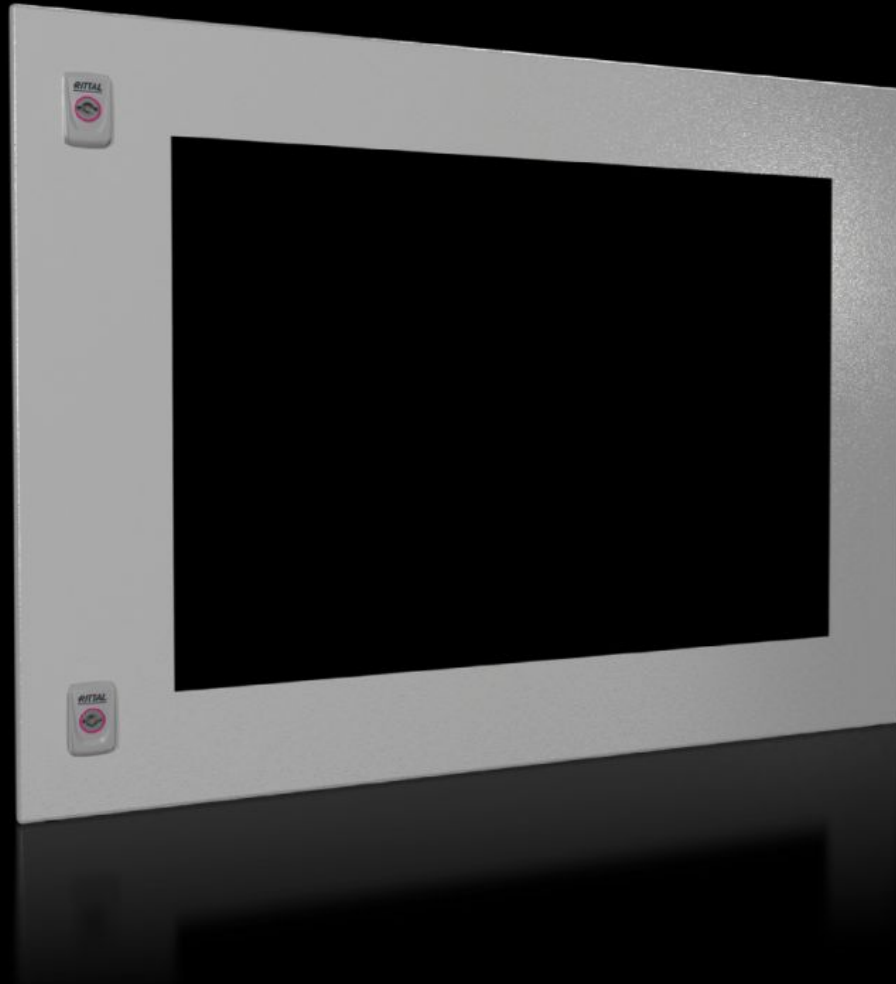

Rittal – The System.

Faster – better – everywhere.

SV 9682.187 Deldörr

State: 2024-10-19 (Source: [rittal.com/se-sv](https://www.rittal.com/se-sv))

ENCLOSURES

POWER DISTRIBUTION

CLIMATE CONTROL

IT INFRASTRUCTURE

SOFTWARE & SERVICES

FRIEDHELM LOH GROUP