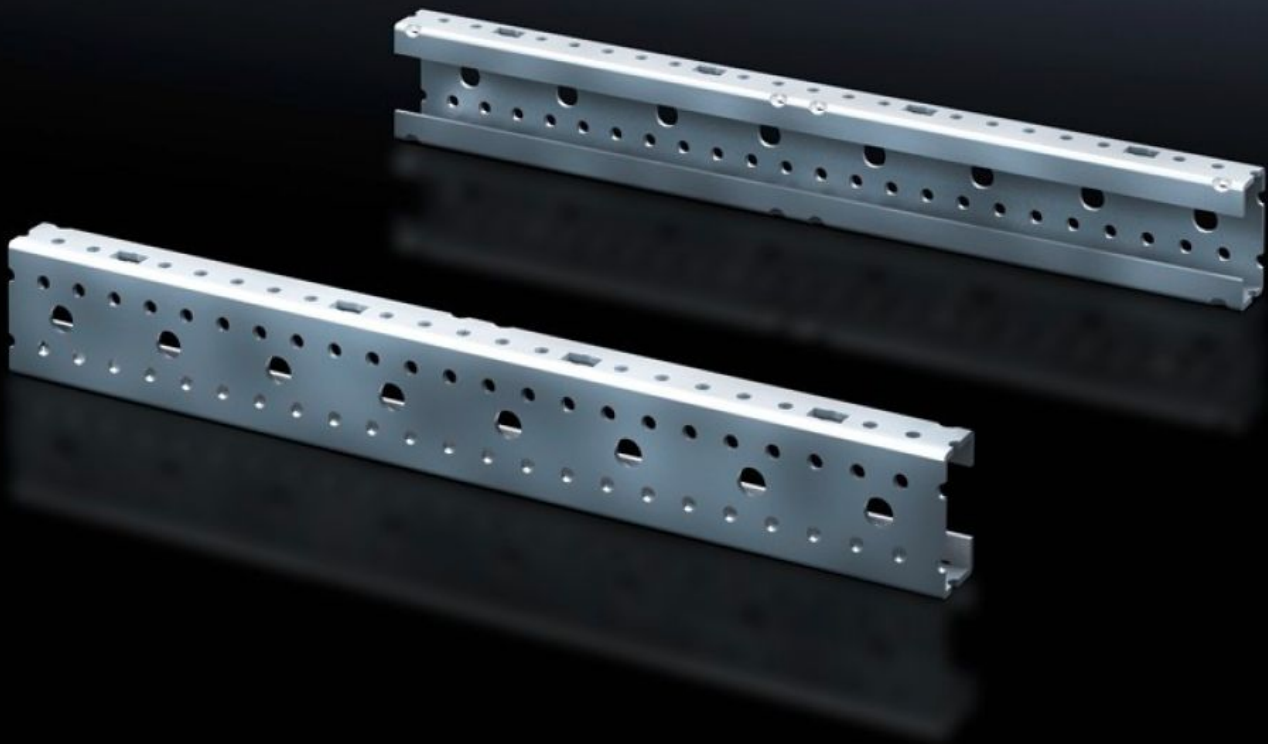

Rittal – The System.

Faster – better – everywhere.

SV 9666.704 Montageprofiler ISV

State: 2024-09-27 (Source: [rittal.com/se-sv](https://www.rittal.com/se-sv))

ENCLOSURES

POWER DISTRIBUTION

CLIMATE CONTROL

IT INFRASTRUCTURE

SOFTWARE & SERVICES

FRIEDHELM LOH GROUP

SV 9666.704 - Montageprofiler ISV för VX

För vertikal indelning av bärramen i VX/TS/SE skåp.

Features

Art. nr.	SV 9666.704
Produktbeskrivning	För vertikal indelning av bärramen i skåpet.
Material	Stålplåt
Ytbehandling	Förzinkad
Dimension	Höjd: 600 mm
Modell	Höjdenheter (HE) á 150 mm: 4
Förpackningsenhet	2 st.
Vikt/förp.	1,408 kg
Nettovikt	1.208
Bruttovikt	1.407
PCF/PU (Cradle-to-Gate)	5,4 kg CO2 eq (Cat B)
Note on the PCF class	Category B: PCF value (cradle-to-gate) approximated based on product weight and self-declared
Tullvarukod	39269097
EAN	4028177676602
ETIM 7.0	EC001900
ECLASS 8.0	27400613