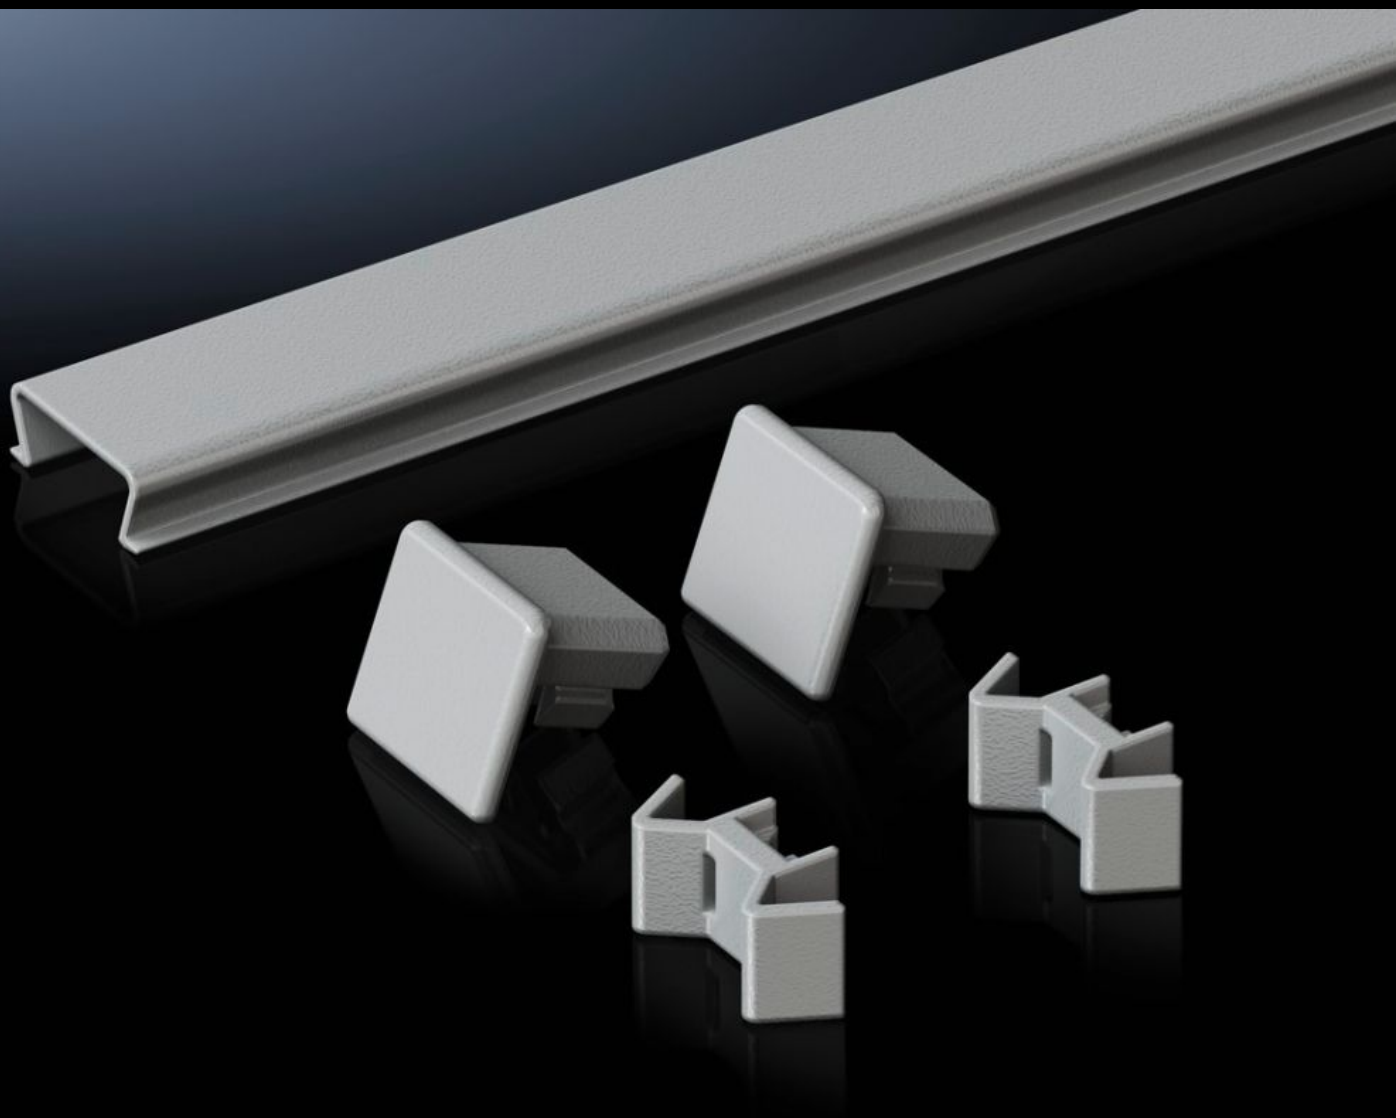

Rittal – The System.

Faster – better – everywhere.

TS 8800.885

**Övertäckning för ihopbyggnad,
upptill**

State: 2024-10-19 (Source: [rittal.com/se-sv](https://www.rittal.com/se-sv))

ENCLOSURES

POWER DISTRIBUTION

CLIMATE CONTROL

IT INFRASTRUCTURE

SOFTWARE & SERVICES

FRIEDHELM LOH GROUP