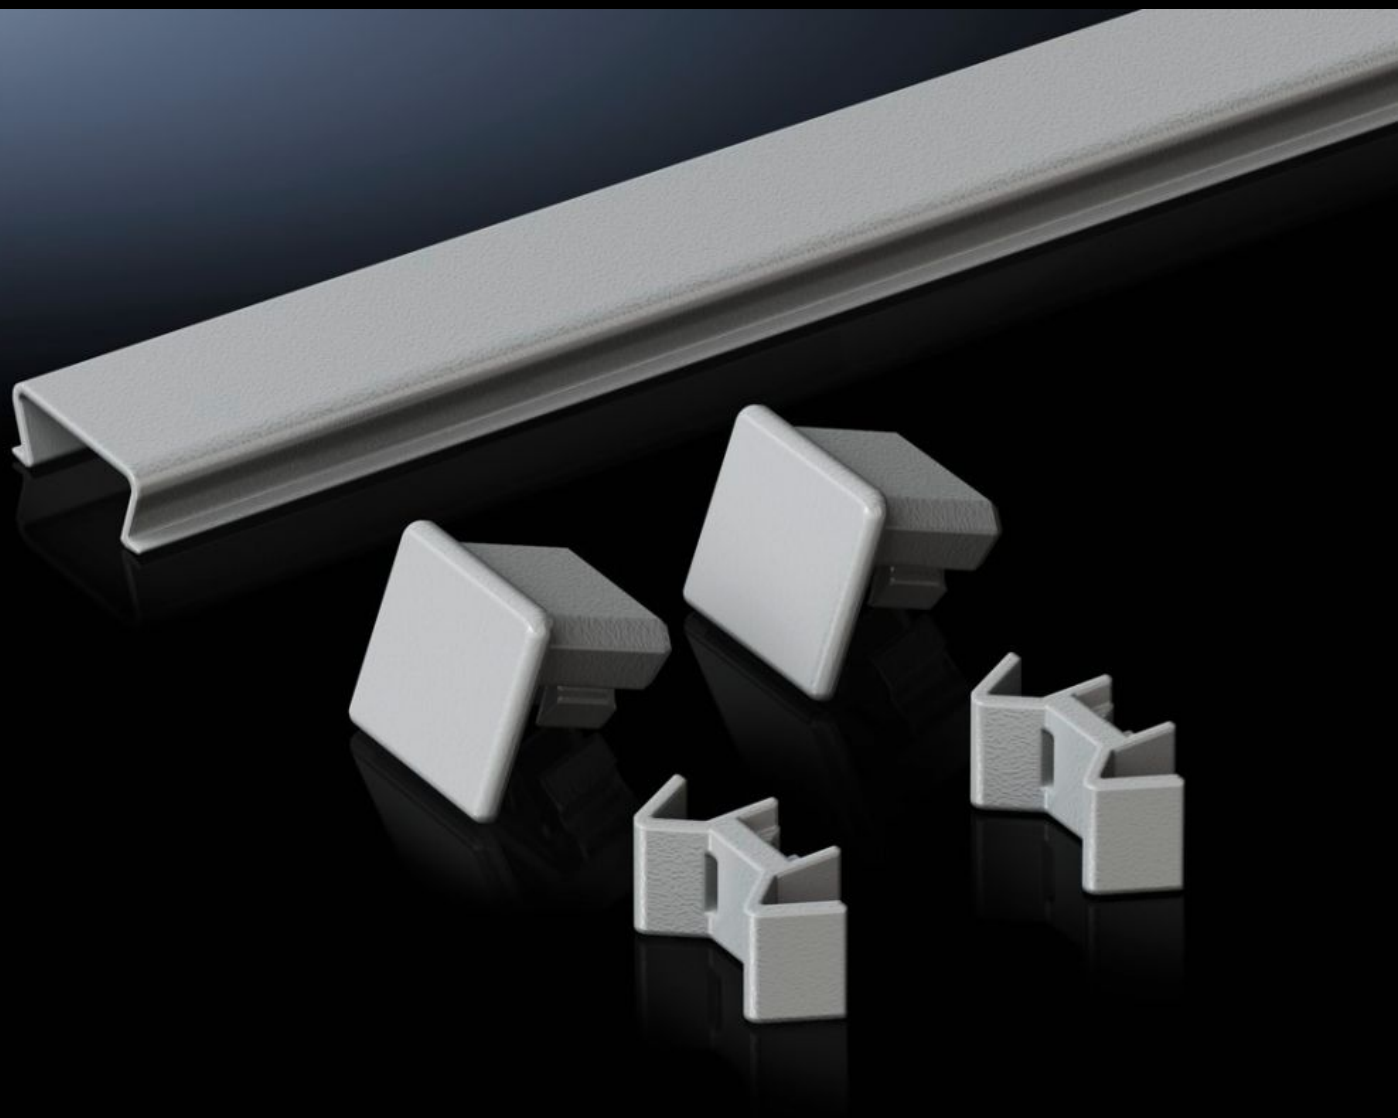

Rittal – The System.

Faster – better – everywhere.

TS 8800.825

**Övertäckning för ihopbyggnad,
upptill**

State: 2024-10-19 (Source: [rittal.com/se-sv](https://www.rittal.com/se-sv))

ENCLOSURES

POWER DISTRIBUTION

CLIMATE CONTROL

IT INFRASTRUCTURE

SOFTWARE & SERVICES

FRIEDHELM LOH GROUP