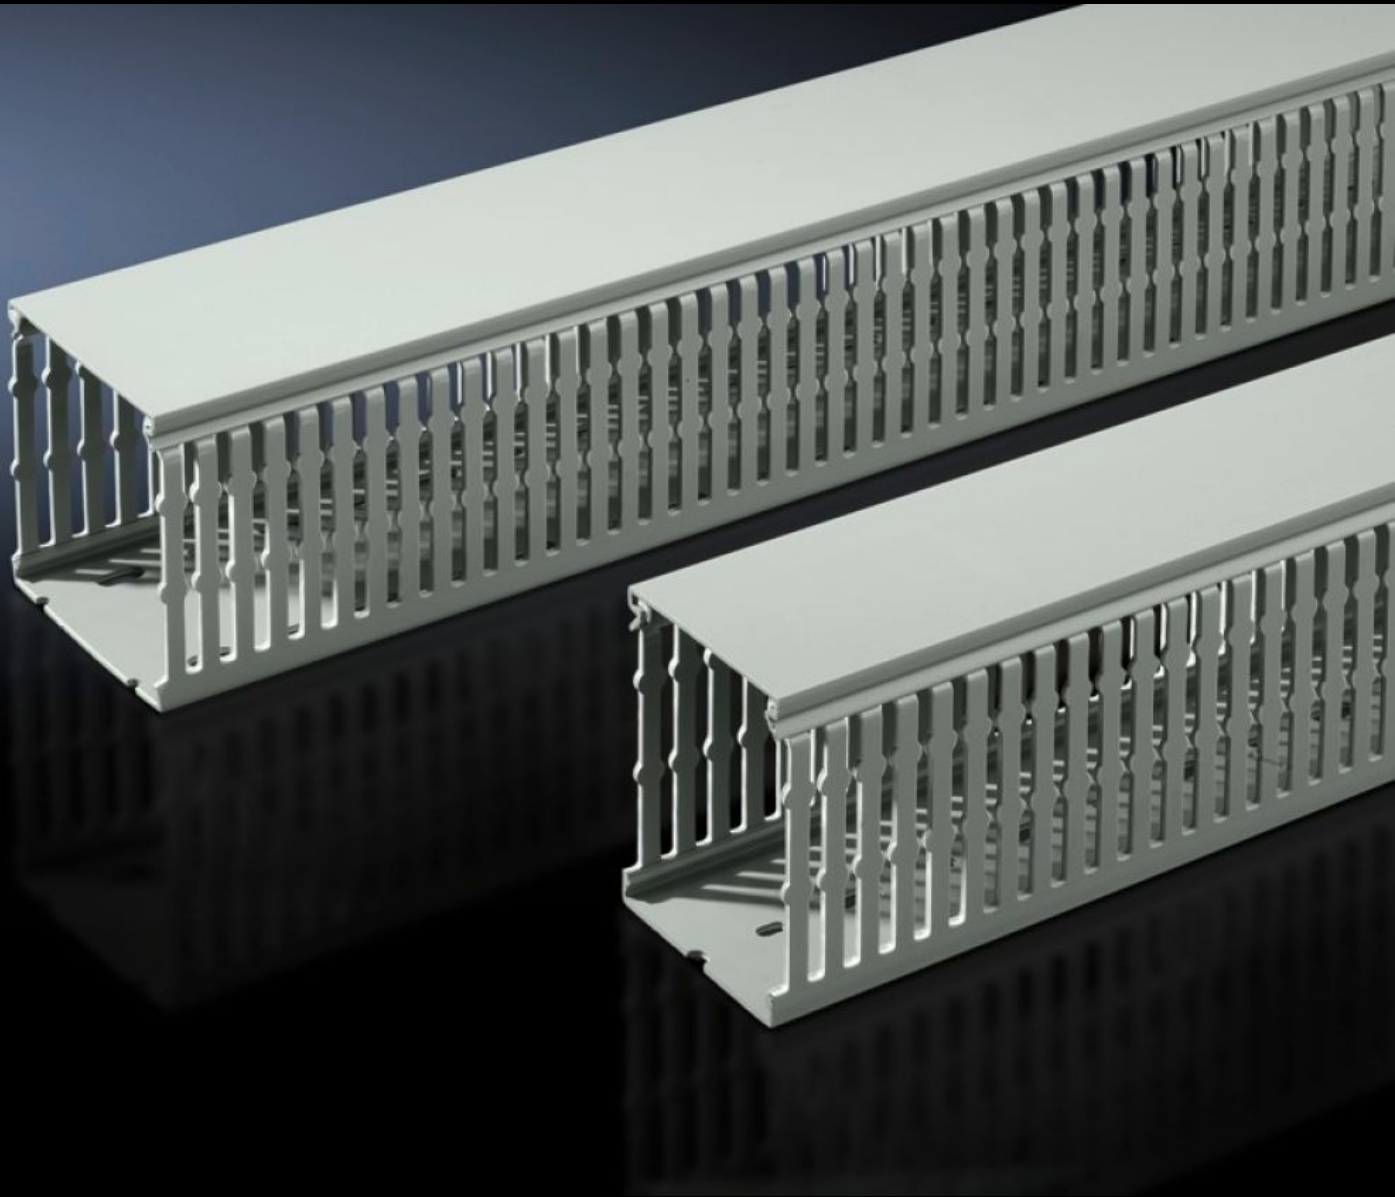

Rittal – The System.

Faster – better – everywhere.

TS 8800.755 kabelkanal

State: 2024-10-19 (Source: [rittal.com/se-sv](https://www.rittal.com/se-sv))

ENCLOSURES

POWER DISTRIBUTION

CLIMATE CONTROL

IT INFRASTRUCTURE

SOFTWARE & SERVICES

FRIEDHELM LOH GROUP

TS 8800.755 - kabelkanal

Med DIN-/specialhåtagning för direkt montage på skåpprofil eller på ytor, t.ex. monteringsplåtar. Planerade brytpunkter vid stegarna och kabelkanalbotten.

Features

Art. nr.	TS 8800.755
Utförande	för montageplåtar för montering på VX systemhåtagningen
Produktbeskrivning	Med DIN-/specialhåtagning för direkt montage på skåpprofil eller på ytor, t.ex. monteringsplåtar. Planerade brytpunkter vid stegarna och kabelkanalbotten.
Material	Hård-PVC Självslocknande Temperaturbeständig upp till +60 °C
Färg	Liknar RAL 7030
Leveransens omfattning	Kabelkanal med lock
Bar width	5,5 mm
Slot width	4,5 mm
Inbyggnadsmöjligheter	Med DIN-/specialhåtagning för direkt montage på skåpprofil eller på ytor, t.ex. montageplåtar Om montageplåten är installerad längs med den bakre skåppramen (montagesposition ± 0 mm), avslutas de horisontellt monterade kabelkanalerna jäms med dem som är monterade på skåpprofilen Kabelkanal 50 mm bred för individuellt uppställda VX25-skåp med sidogaveln på den vertikala sektionen till vänster och höger om montageplåten