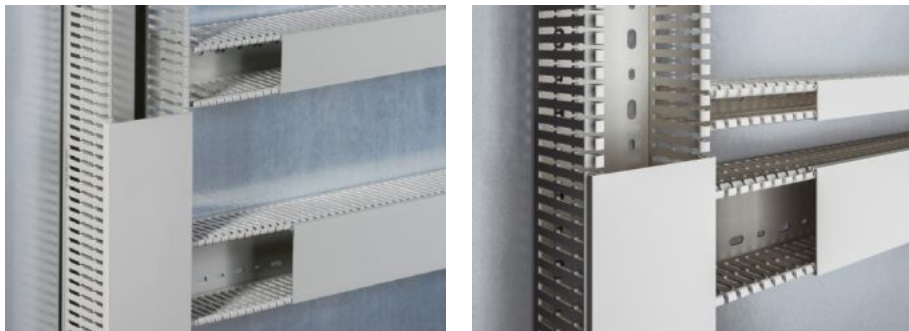

SOFTWARE & SERVICES

FRIEDHELM LOH GROUP

TS 8800.755 - kabelkanal

Med DIN-/specialhåtagning för direkt montage på skåpprofil eller på ytor, t.ex. monteringsplåtar. Planerade brytpunkter vid stegarna och kabelkanalbotten.

Features

Art. nr.	TS 8800.755
Utförande	för montageplåtar för montering på VX systemhåtagningen
Produktbeskrivning	Med DIN-/specialhåtagning för direkt montage på skåpprofil eller på ytor, t.ex. monteringsplåtar. Planerade brytpunkter vid stegarna och kabelkanalbotten.
Material	Hård-PVC Självslocknande Temperaturbeständig upp till +60 °C
Färg	Liknar RAL 7030
Leveransens omfattning	Kabelkanal med lock
Bar width	5,5 mm
Slot width	4,5 mm
Inbyggnadsmöjligheter	Med DIN-/specialhåtagning för direkt montage på skåpprofil eller på ytor, t.ex. montageplåtar Om montageplåten är installerad längs med den bakre skåppramen (montagesposition ± 0 mm), avslutas de horisontellt monterade kabelkanalerna jäms med dem som är monterade på skåpprofilen Kabelkanal 50 mm bred för individuellt uppställda VX25-skåp med sidogaveln på den vertikala sektionen till vänster och höger om montageplåten