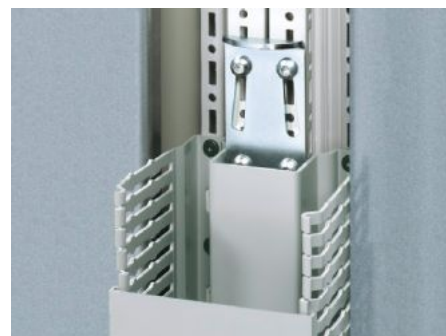

SOFTWARE & SERVICES

FRIEDHELM LOH GROUP

TS 8800.510 - kabelkanal för vertikal TS-profil

För montage på vertikal skåpprofil, två ihopbyggda skåpprofiler i ihopbyggnadsstället.

Features

Art. nr.	TS 8800.510
Utförande	Bredd 100 mm, för montage på två ihopbyggda skåpprofiler i ihopbyggnadsstället.
Fördelar	Kabelkanalens fastsättningspunkter är anpassade till TS-systemhålningen. Därmed behövs ingen besvärlig borrar, vilket hade varit fallet med DIN-kanaler Brottanvisningen för spröjs är anpassade till kombinationen av kabelkanaler för montageplåt En ytterligare brottanvisning i höjd med montageplåten möjliggör direkt införing i kabelkanalen
Material	Hård-PVC Självslocknande
Färg	Liknar RAL 7030
Leveransens omfattning	Kabelkanal med lock
Bar width	5,5 mm
Slot width	4,5 mm
Observera:	Kan kortas av för andra skåpdimensioner.

Features

Dimension	Bredd: 100 mm Höjd: 1.800 mm Djup: 80 mm
Passar för	Skåptyp: TS VX SE PC IW Höjd: ≤ 2.000 mm
Driftstemperatur	60 °C
Förpackningsenhet	4 st.
Vikt/förp.	9,472 kg
Nettovikt	8.996
Bruttovikt	9.47
Tullvarukod	73269098
EAN	4028177233645
ETIM 7.0	EC000012
ECLASS 8.0	27400703