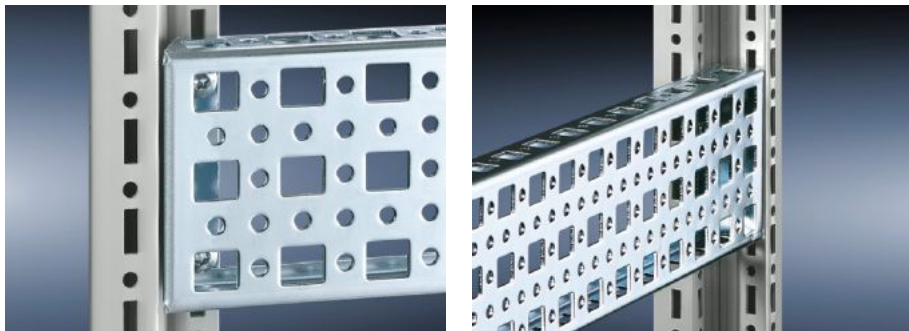

Rittal – The System.

Faster – better – everywhere.

TS 8612.550

TS-systemchassin 23 x 73 mm

State: 2024-10-19 (Source: [rittal.com/se-sv](https://www.rittal.com/se-sv))

ENCLOSURES

POWER DISTRIBUTION

CLIMATE CONTROL

IT INFRASTRUCTURE

SOFTWARE & SERVICES

FRIEDHELM LOH GROUP

TS 8612.550 - TS-systemchassin 23 x 73 mm

Alternativet till TS-systemchassit 17 x 73 mm, med hålning för korg-/insticksmuttrar istället för slitshålningen upptill och nertill. Enkelt att hänga in och säkra.

Features

Art. nr.	TS 8612.550
Produktbeskrivning	Alternativet till TS-systemchassit 17 x 73 mm, med hålning för korg-/insticksmuttrar istället för slitshålningen upptill och nertill. Enkelt att hänga in och säkra.
Material	Stålplåt
Ytbehandling	Förzinkad
Leveransens omfattning	Inkl. fastsättningskruvar.
Inbyggnadsmöjligheter	På den vertikala TS-/VX SE-skåpprofilen
Passar för	Skåptyp: det inre montageplanet Passar för bredd/djup: 500 mm
Förpackningsenhet	4 st.
Vikt/förp.	2,284 kg
Nettovikt	2.084
Bruttovikt	2.283
Tullvarukod	73269098
EAN	4028177236264
ETIM 7.0	EC002625
ECLASS 8.0	27189234