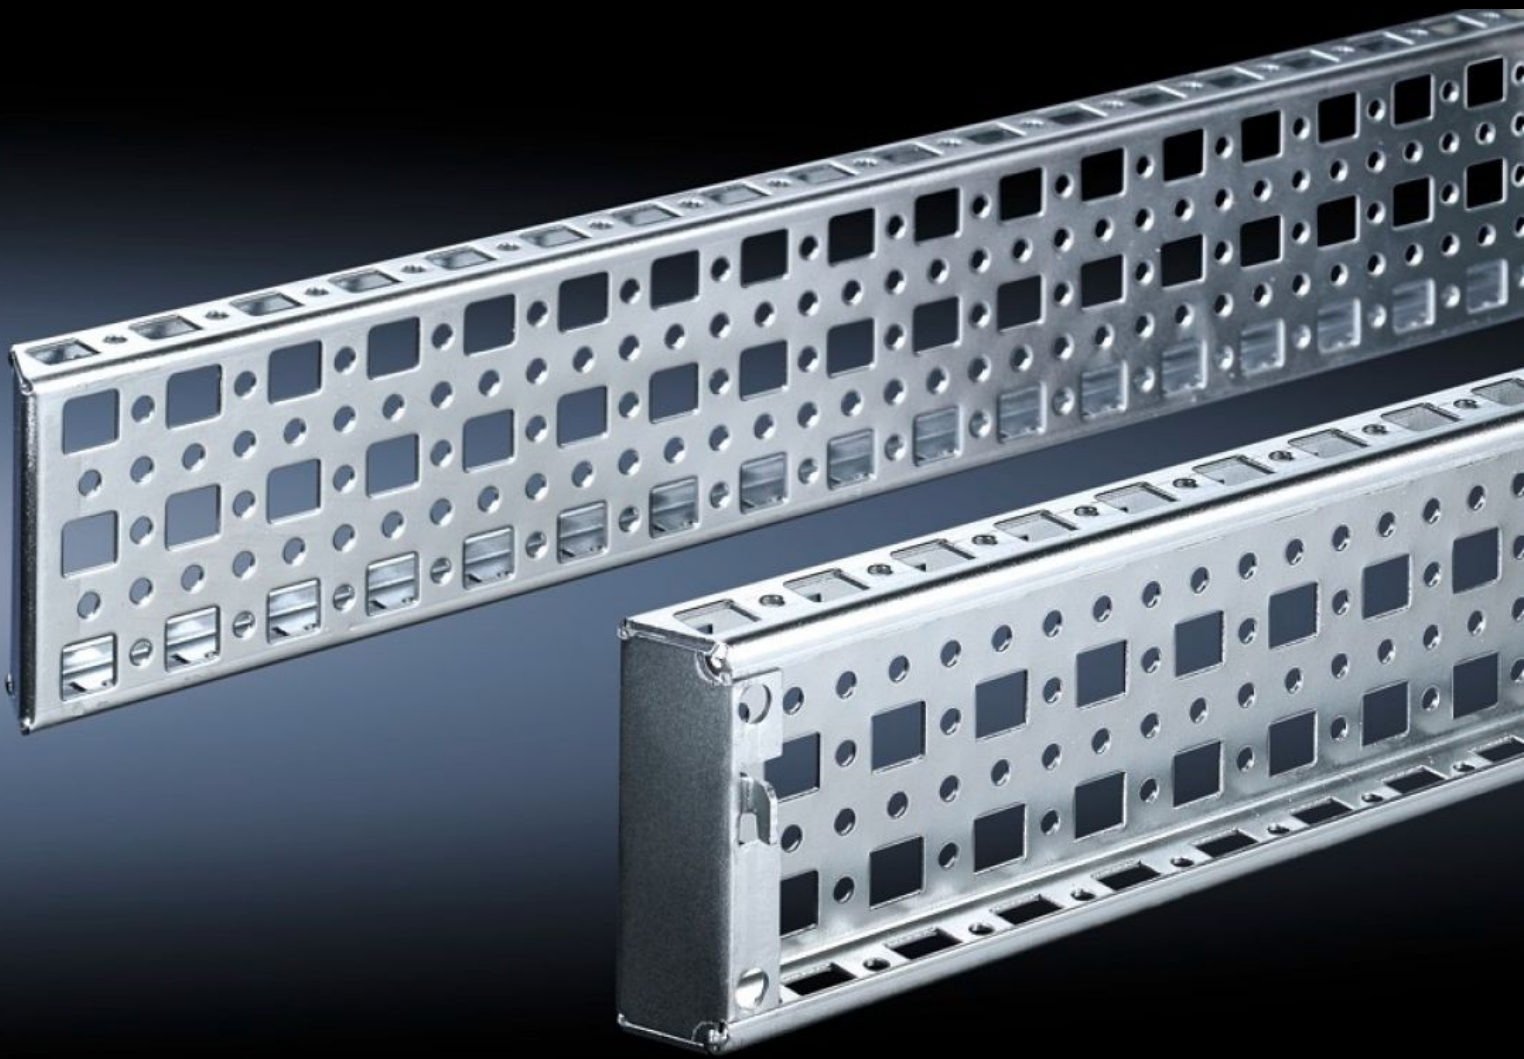

Rittal – The System.

Faster – better – everywhere.

TS 8612.550

TS-systemchassin 23 x 73 mm

State: 2024-10-19 (Source: [rittal.com/se-sv](https://www.rittal.com/se-sv))

ENCLOSURES

POWER DISTRIBUTION

CLIMATE CONTROL

IT INFRASTRUCTURE

SOFTWARE & SERVICES

FRIEDHELM LOH GROUP

TS 8612.550 - TS-systemchassin 23 x 73 mm

Alternativet till TS-systemchassit 17 x 73 mm, med hålning för korg-/insticksmuttrar istället för slitshålningen upptill och nertill. Enkelt att hänga in och säkra.

Features

Art. nr.	TS 8612.550
Produktbeskrivning	Alternativet till TS-systemchassit 17 x 73 mm, med hålning för korg-/insticksmuttrar istället för slitshålningen upptill och nertill. Enkelt att hänga in och säkra.
Material	Stålplåt
Ytbehandling	Förzinkad
Leveransens omfattning	Inkl. fastsättningskruvar.
Inbyggnadsmöjligheter	På den vertikala TS-/VX SE-skåpprofilen
Passar för	Skåptyp: det inre montageplanet Passar för bredd/djup: 500 mm
Förpackningsenhet	4 st.
Vikt/förp.	2,284 kg
Nettovikt	2.084
Bruttovikt	2.283
Tullvarukod	73269098
EAN	4028177236264
ETIM 7.0	EC002625
ECLASS 8.0	27189234