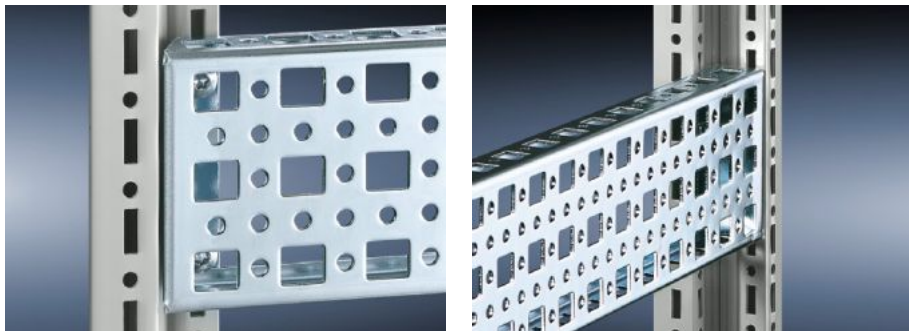

Rittal – The System.

Faster – better – everywhere.

TS 8612.500

TS-systemchassin 23 x 73 mm

State: 2024-09-27 (Source: [rittal.com/se-sv](https://www.rittal.com/se-sv))

ENCLOSURES

POWER DISTRIBUTION

CLIMATE CONTROL

IT INFRASTRUCTURE

SOFTWARE & SERVICES

FRIEDHELM LOH GROUP

TS 8612.500 - TS-systemchassin 23 x 73 mm

Alternativet till TS-systemchassit 17 x 73 mm, med hålning för korg-/insticksmuttrar istället för slitshålningen upptill och nertill. Enkelt att hänga in och säkra.

Features

Art. nr.	TS 8612.500
Produktbeskrivning	Alternativet till TS-systemchassit 17 x 73 mm, med hålning för korg-/insticksmuttrar istället för slitshålningen upptill och nertill. Enkelt att hänga in och säkra.
Material	Stålplåt
Ytbehandling	Förzinkad
Leveransens omfattning	Inkl. fastsättningskruvar.
Inbyggnadsmöjligheter	På den vertikala TS-/VX SE-skåpprofilen
Passar för	Skåptyp: det inre montageplanet Passar för bredd/djup: 1.000 mm
Förpackningsenhet	4 st.
Vikt/förp.	4,464 kg
Nettovikt	4.264
Bruttovikt	4.463
Tullvarukod	73269098
EAN	4028177331051
ETIM 7.0	EC002625
ECLASS 8.0	27189234