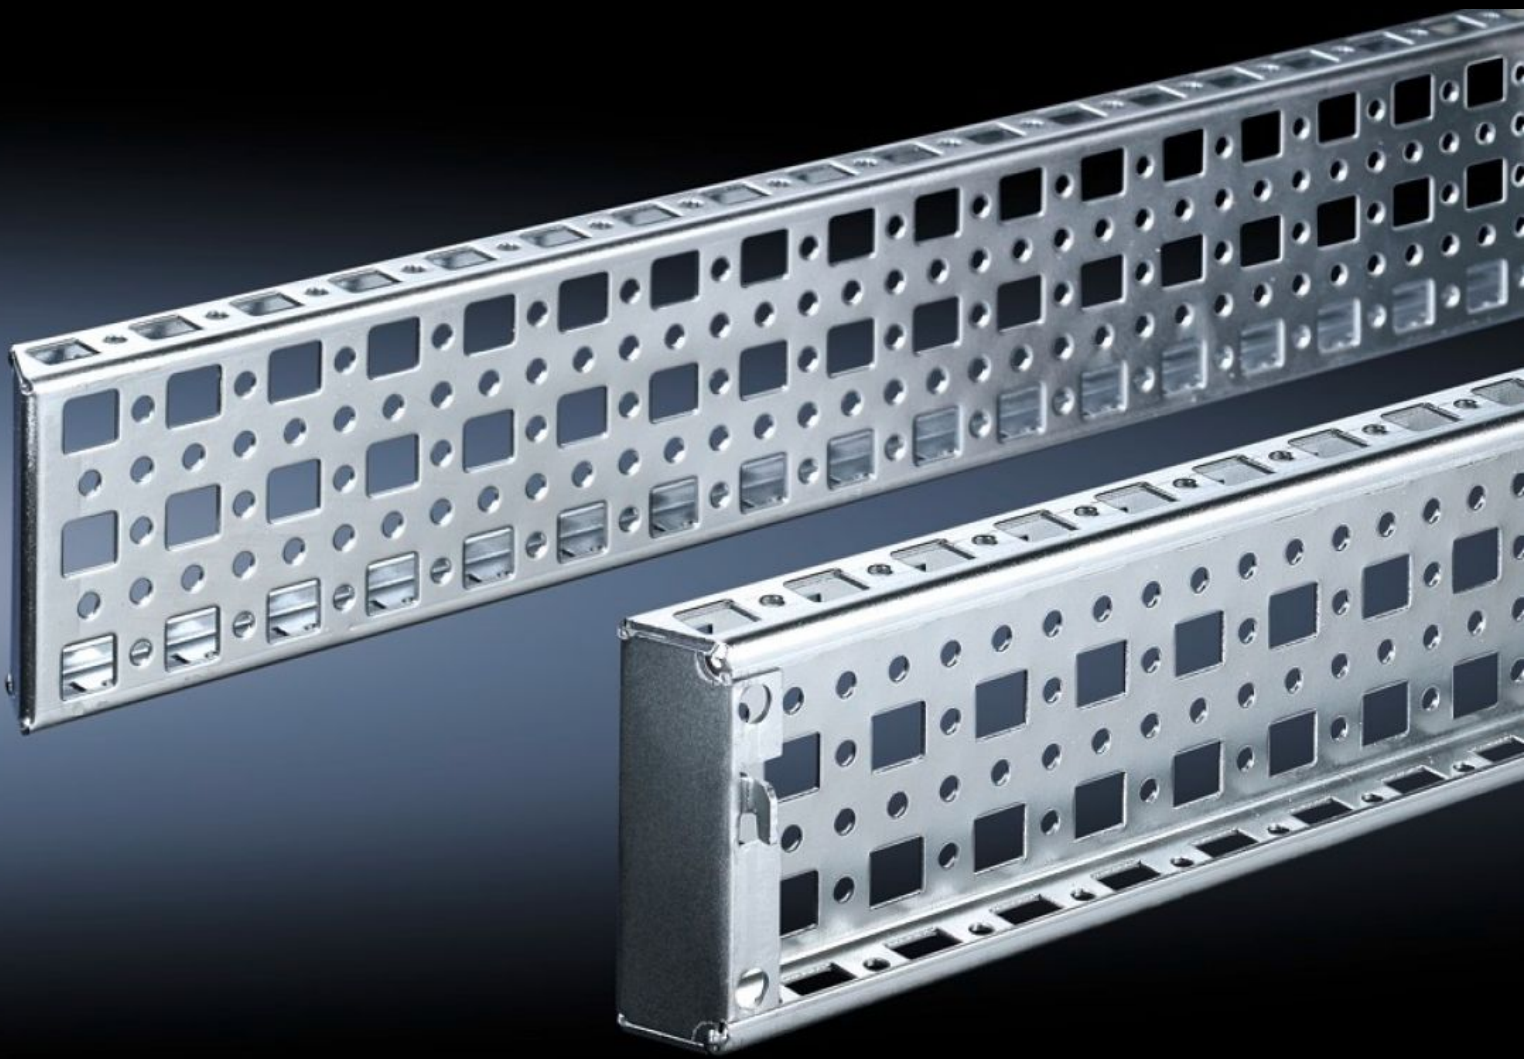

Rittal – The System.

Faster – better – everywhere.

TS 8612.500

TS-systemchassin 23 x 73 mm

State: 2024-09-27 (Source: [rittal.com/se-sv](https://www.rittal.com/se-sv))

ENCLOSURES

POWER DISTRIBUTION

CLIMATE CONTROL

IT INFRASTRUCTURE

SOFTWARE & SERVICES

FRIEDHELM LOH GROUP

TS 8612.500 - TS-systemchassin 23 x 73 mm

Alternativet till TS-systemchassit 17 x 73 mm, med hålning för korg-/insticksmuttrar istället för slitshålningen upptill och nertill. Enkelt att hänga in och säkra.

Features

Art. nr.	TS 8612.500
Produktbeskrivning	Alternativet till TS-systemchassit 17 x 73 mm, med hålning för korg-/insticksmuttrar istället för slitshålningen upptill och nertill. Enkelt att hänga in och säkra.
Material	Stålplåt
Ytbehandling	Förzinkad
Leveransens omfattning	Inkl. fastsättningskruvar.
Inbyggnadsmöjligheter	På den vertikala TS-/VX SE-skåpprofilen
Passar för	Skåptyp: det inre montageplanet Passar för bredd/djup: 1.000 mm
Förpackningsenhet	4 st.
Vikt/förp.	4,464 kg
Nettovikt	4.264
Bruttovikt	4.463
Tullvarukod	73269098
EAN	4028177331051
ETIM 7.0	EC002625
ECLASS 8.0	27189234