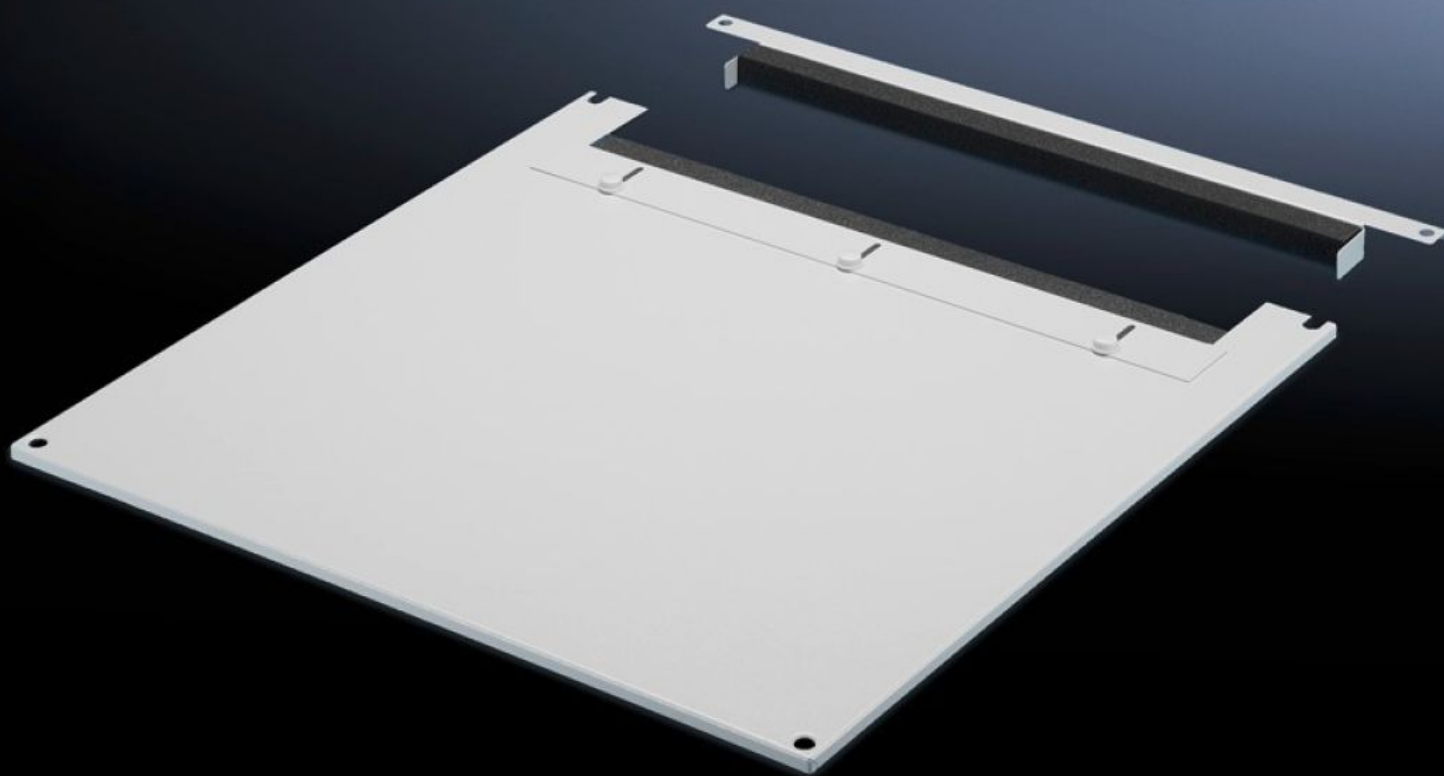

Rittal – The System.

Faster – better – everywhere.

TS 7826.825

Takplåt för kabelinföring, 2-delad

State: 2024-10-19 (Source: [rittal.com/se-sv](https://www.rittal.com/se-sv))

ENCLOSURES

POWER DISTRIBUTION

CLIMATE CONTROL

IT INFRASTRUCTURE

SOFTWARE & SERVICES

FRIEDHELM LOH GROUP

TS 7826.825 - Takplåt för kabelinföring, 2-delad för VX, VX IT, TS, TS IT

Det 2-delade utförandet med kabelinföring gör det möjligt att komplettera med utrustning i efterhand, eftersom plåtens främre del enkelt kan tas bort.

Features

Art. nr.	TS 7826.825
Produktbeskrivning	För utbyte mot standardtak. Utrustad med en skjutvinkel i det bakre planet. Tvåsidig gummiklämprofil för fixering av bl.a. kabelsträngar. Tack vare ramens symmetriska konstruktion är även kabelinföring från sidan möjlig. Det 2-delade utförandet gör det möjligt att komplettera i efterhand.
Material	Stålplåt
Färg	RAL 7035
Passar för	Bredd: 800 mm Djup: 1.200 mm
Förpackningsenhet	1 st.
Vikt/förp.	13,892 kg
Nettovikt	13.197
Bruttovikt	13.892
Tullvarukod	73269098
EAN	4028177517813
ETIM 7.0	EC000744