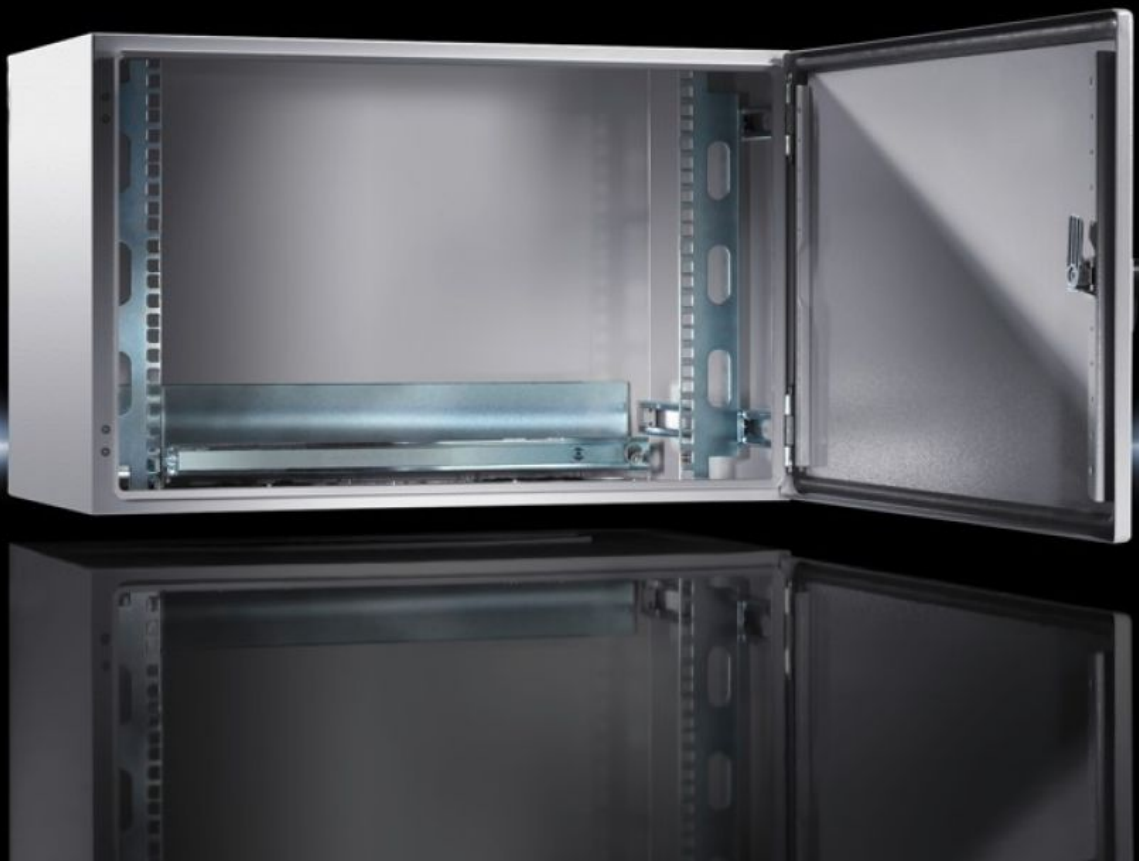

Rittal – The System.

Faster – better – everywhere.

DK 7643.000

Väggskåp AE

State: 2024-10-19 (Source: [rittal.com/se-sv](https://www.rittal.com/se-sv))

ENCLOSURES

POWER DISTRIBUTION

CLIMATE CONTROL

IT INFRASTRUCTURE

SOFTWARE & SERVICES

FRIEDHELM LOH GROUP

DK 7643.000 - Väggskåp AE med 19"-profilskenor, djupvariabelt

Väggskåp för små nätverk med stationär 19"-profilskena och fläns med borstlist för kabelinföring i golvet. Kapslingsklass IP 55.

Features

Art. nr.	DK 7643.000
Produktbeskrivning	Väggskåp för små nätverk med hög kapslingsklass.
Material	Skåp: Stålplåt
Ytbehandling	Skåp: Pulverlackerat Profilskenor: förzinkad
Färg	RAL 7035
Leveransens omfattning	Skåp med gångjärnsförsedd dörr Högerhängd dörr, kan bytas till vänsterhängd Vridlås med 3 mm låsinsats Plåtfläns med borstlist för kabelinföring i botten Profilskenor, 482,6 mm (19"), justeras steglöst i djupled C-profilskena för kabelavlastning på bakstycket Plåtvinkel för alternativt montage av en jordningsskena eller en uttagslist i tummått
Höjdenheter	13 HE
Dimension	Bredd: 600 mm Höjd: 600 mm Djup: 350 mm
Montagedjup	310 mm
Inbyggnadshöjd för komponenter	13 HE
Position dörrupphängning	högerhängd, kan ändras till vänsterhängd
Antal lås	2
Grundmaterial	Stålplåt
Kapslingsklass IP enligt EN 60 529	Upp till IP 66 (beroende på vald flänsplåt)