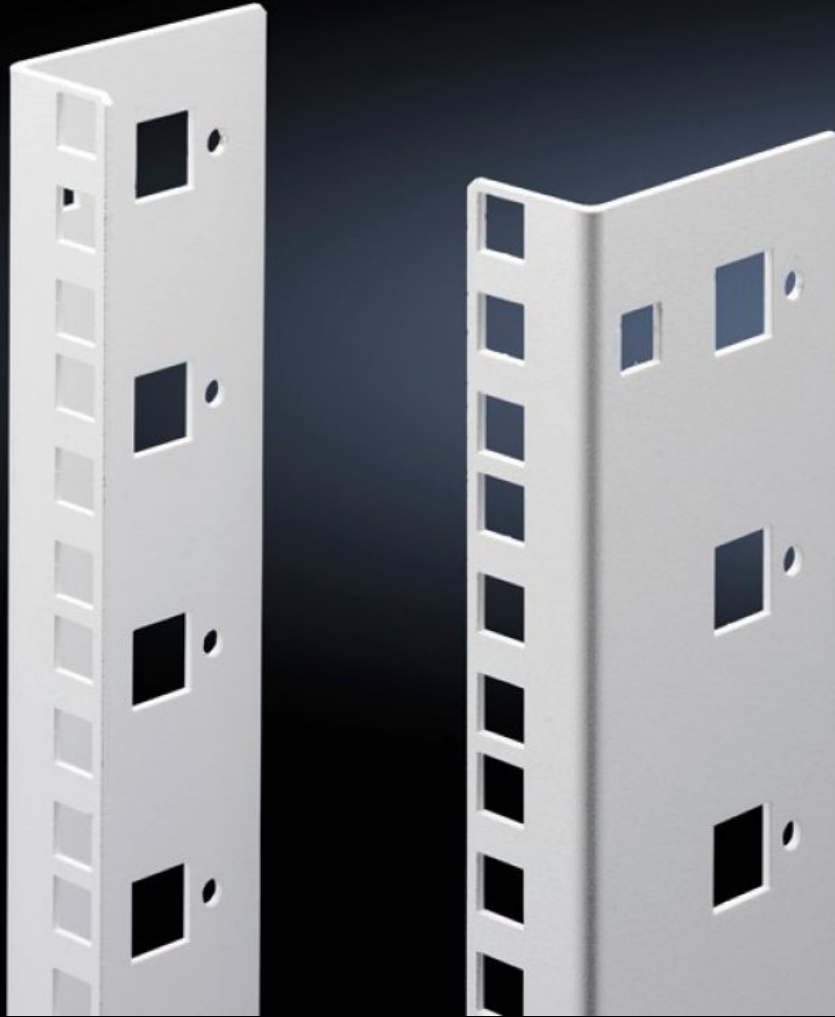

Rittal – The System.

Faster – better – everywhere.

DK 7507.721 Profilskenor, tum

State: 2024-09-27 (Source: [rittal.com/se-sv](https://www.rittal.com/se-sv))

ENCLOSURES

POWER DISTRIBUTION

CLIMATE CONTROL

IT INFRASTRUCTURE

SOFTWARE & SERVICES

FRIEDHELM LOH GROUP