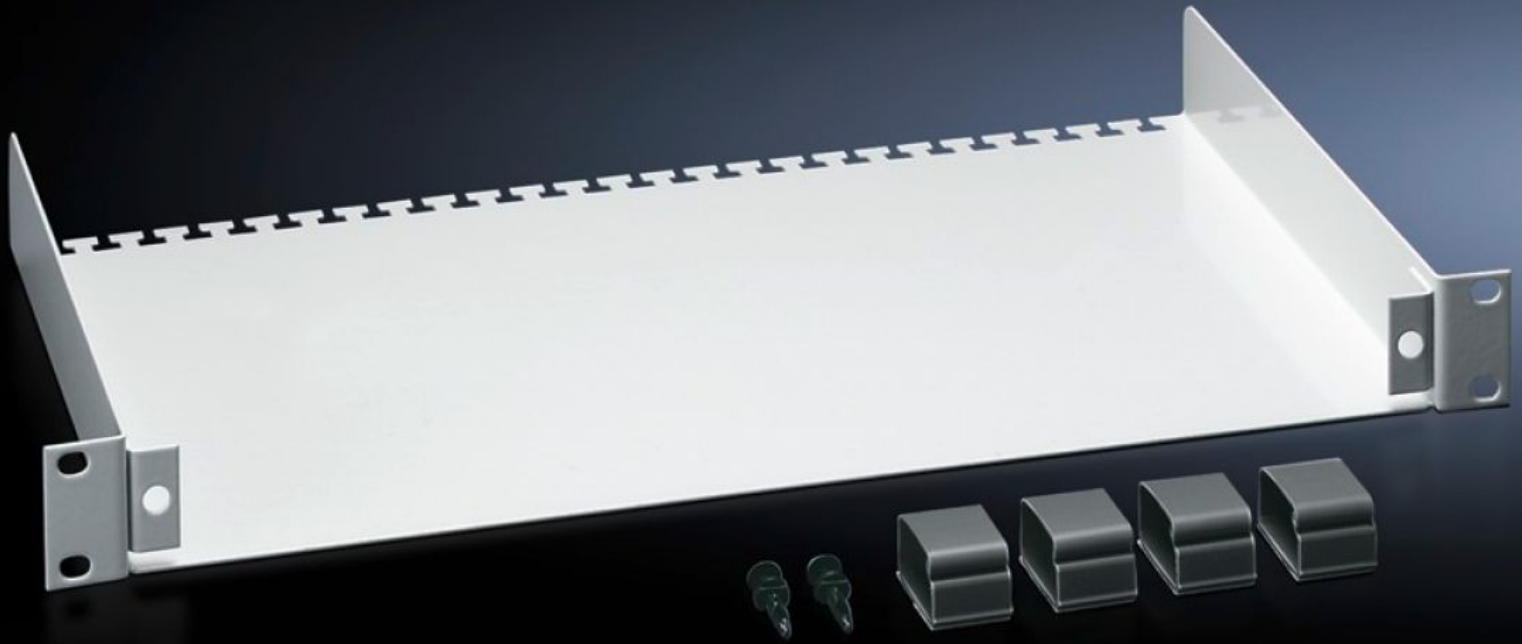

Rittal – The System.

Faster – better – everywhere.

DK 7241.500

Fiber-Breakout-Box, 1 HE

State: 2024-09-26 (Source: [rittal.com/se-sv](https://www.rittal.com/se-sv))

ENCLOSURES

POWER DISTRIBUTION

CLIMATE CONTROL

IT INFRASTRUCTURE

SOFTWARE & SERVICES

FRIEDHELM LOH GROUP

DK 7241.500 - Fiber-Breakout-Box, 1 HE

Används till inbyggnad av fiberkassetter, för fiberfritt kablage av fiberbreakoutkablar.

Features

Art. nr.	DK 7241.500
Produktbeskrivning	För fiberfritt kablage av fiberbreakoutkablar. På baksidan avlastas kablarna. För kabelinföring av långfibrer i boxen bifogas 4 självhäftande kabelclips.
Material	Stålplåt
Färg	RAL 7035
Leveransens omfattning	Breakout-Box Kabelföringsclips Fastsättningstillbehör för patchpanelen
Montagedjup	250 mm
Höjdenheter	1 HE
Förpackningsenhet	1 st.
Vikt/förp.	1,684 kg
Nettovikt	1.5
Bruttovikt	1.684
Tullvarukod	94032080
EAN	4028177221314
ETIM 7.0	EC001130
ECLASS 8.0	19170113