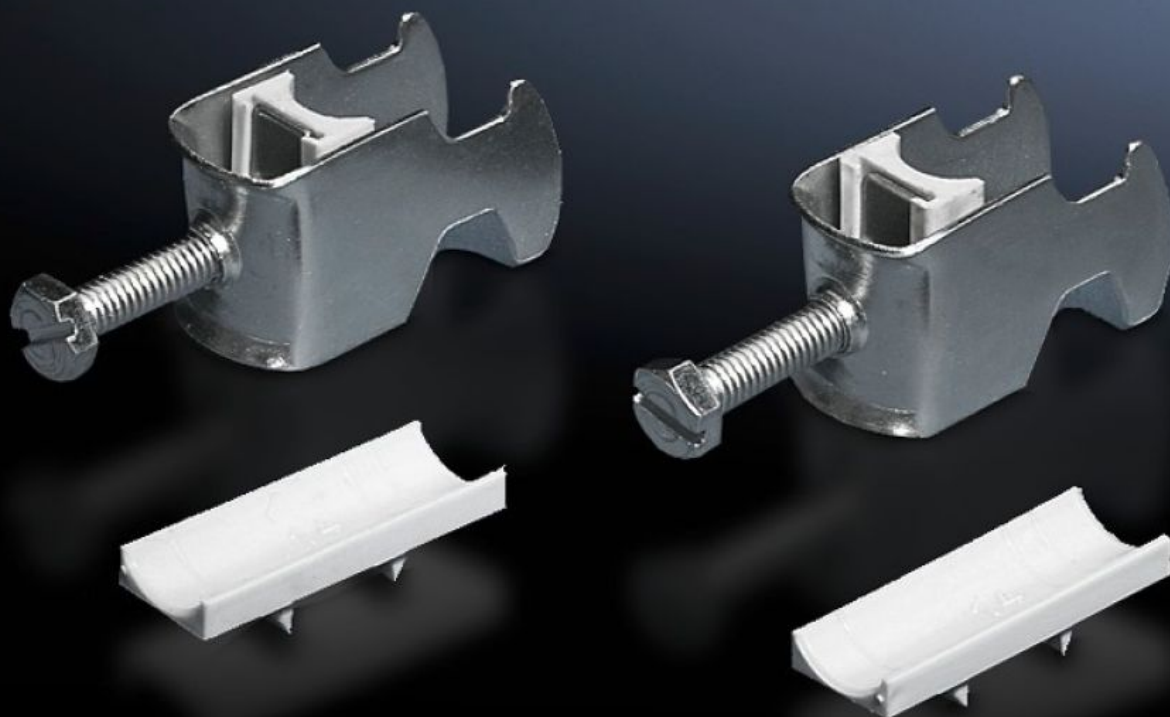

Rittal – The System.

Faster – better – everywhere.

DK 7098.000 Kabelhållare

State: 2024-10-19 (Source: [rittal.com/se-sv](https://www.rittal.com/se-sv))

ENCLOSURES

POWER DISTRIBUTION

CLIMATE CONTROL

IT INFRASTRUCTURE

SOFTWARE & SERVICES

FRIEDHELM LOH GROUP