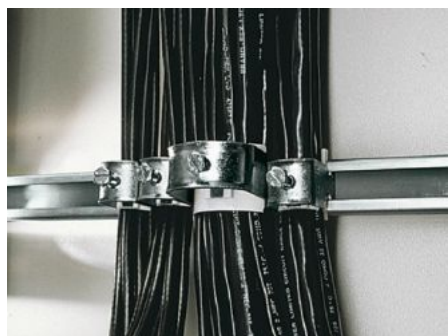

# DK 7097.300 - Kabelhållare för C-profilskena, kombiskena

För montage av kabeln på C-profilskenan.

## Features

Art. nr.	DK 7097.300
Utförande	för kabelldiameter 30–34 mm
Produktbeskrivning	För montage av kabeln på C-profilskenan.
Material	Stålplåt
Ytbehandling	Förzinkad
Leveransens omfattning	Inkl. plastmellanlägg
Min. kabelldiameter	30 mm
Max. kabelldiameter	34 mm
Förpackningsenhet	25 st.
Vikt/förp.	1,375 kg
Nettovikt	1
Bruttovikt	1.378
PCF/PU (Cradle-to-Gate)	5,2 kg CO2 eq (Cat B)
Note on the PCF class	Category B: PCF value (cradle-to-gate) approximated based on product weight and self-declared
Tullvarukod	73269098
EAN	4028177193192
E-Number Sweden	E1300411