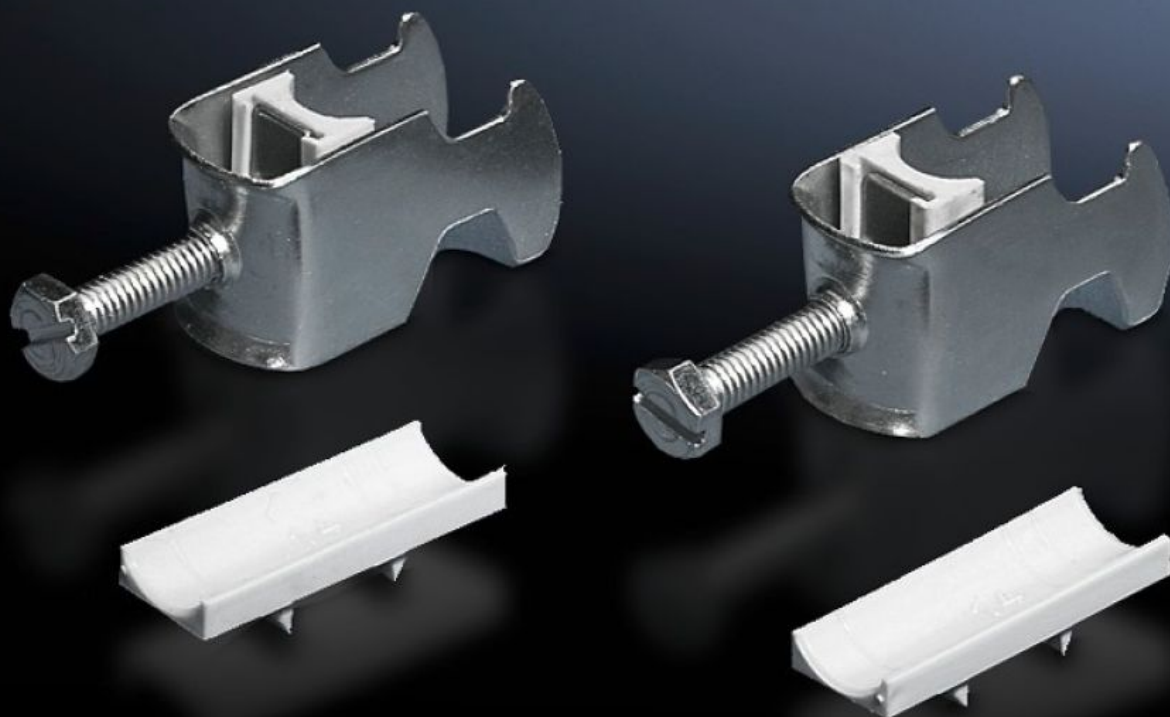

Rittal – The System.

Faster – better – everywhere.

DK 7097.300 Kabelhållare

State: 2024-09-27 (Source: [rittal.com/se-sv](https://www.rittal.com/se-sv))

ENCLOSURES

POWER DISTRIBUTION

CLIMATE CONTROL

IT INFRASTRUCTURE

SOFTWARE & SERVICES

FRIEDHELM LOH GROUP