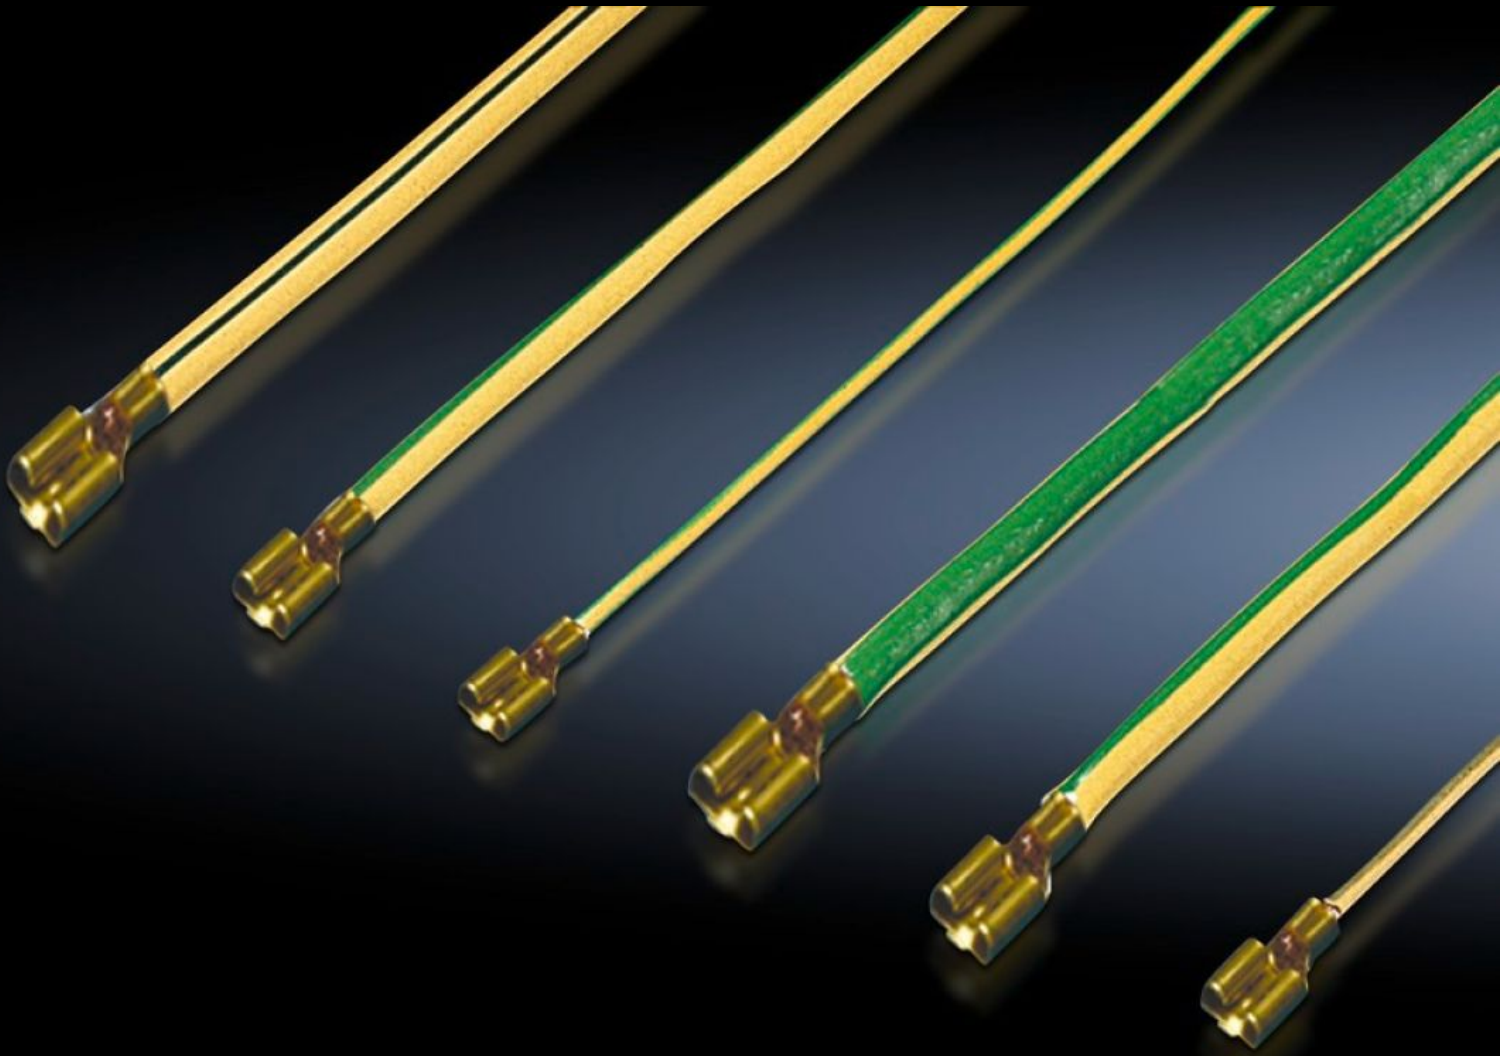

# TE 7000.675

# TE 7000.675 - Kompletjt jordningsset för TE

För systemvänlig jordning av alla skåpdelar på skåpramen. De anslutningsklara jordningsledarna är längdanpassade och försedda med uttag.

## Features

Art. nr.	TE 7000.675
Produktbeskrivning	För systemvänlig jordning av alla skåpdelar på skåpramen. De anslutningsklara jordningsledarna är längdanpassade och försedda med uttag.
Leveransens omfattning	4 jordningsband, 300 mm 4 jordningsband, 350 mm Inkl. fastsättningsmaterial
Observera:	Om en riskbedömning med hänsyn till användningsändamålet gjorts av en elektriker och ingen utökad riskpotential fastställts, behöver inga åtgärder för skyddsjordning vidtas.
Förpackningsenhet	1 st.
Vikt/förp.	0,45 kg
Nettovikt	0.2
Bruttovikt	0.205
Tullvarukod	73269098
EAN	4028177437357
ETIM 7.0	EC001503
ECLASS 8.0	27149219