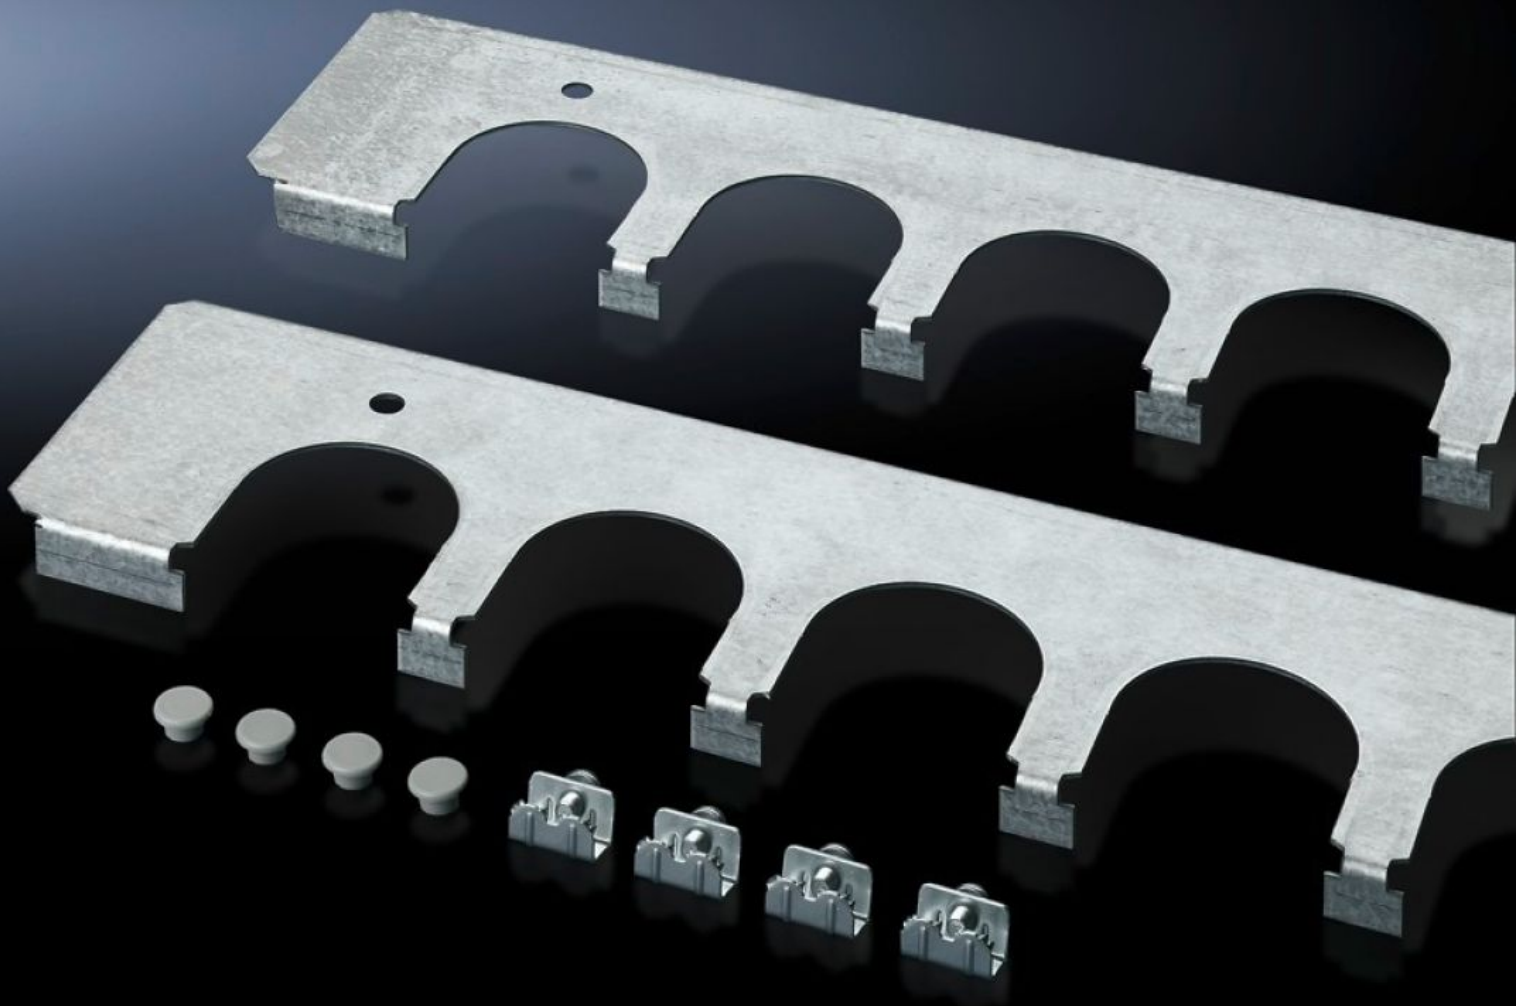

Rittal – The System.

Faster – better – everywhere.

SZ 5001.227

Kabelinföringsplåtar

State: 2024-09-27 (Source: [rittal.com/se-sv](https://www.rittal.com/se-sv))

ENCLOSURES

POWER DISTRIBUTION

CLIMATE CONTROL

IT INFRASTRUCTURE

SOFTWARE & SERVICES

FRIEDHELM LOH GROUP

SZ 5001.227 - Kabelinföringsplåtar för inbyggnad i TopPult-system

En säker kabelinföring tillsammans med kabelinföringsbussningar och genomföringsöglor. Monteras istället för de standardiserade bottenplåtarna.

Features

Art. nr.	SZ 5001.227
Produktbeskrivning	En säker kabelinföring tillsammans med kabelinföringsbussningar och genomföringsöglor. Monteras istället för de standardiserade bottenplåtarna.
Material	Stålplåt
Ytbehandling	Förzinkad
Leveransens omfattning	Inkl. fastsättningsmaterial
Passar för	Skåptyp: TP: = 800 mm
Förpackningsenhet	1 st.
Vikt/förp.	0,8 kg
Nettovikt	0.7
Bruttovikt	0.8
Tullvarukod	73269098
EAN	4028177523319
ETIM 8	EC002620
ETIM 7.0	EC002620
ECLASS 8.0	27189261