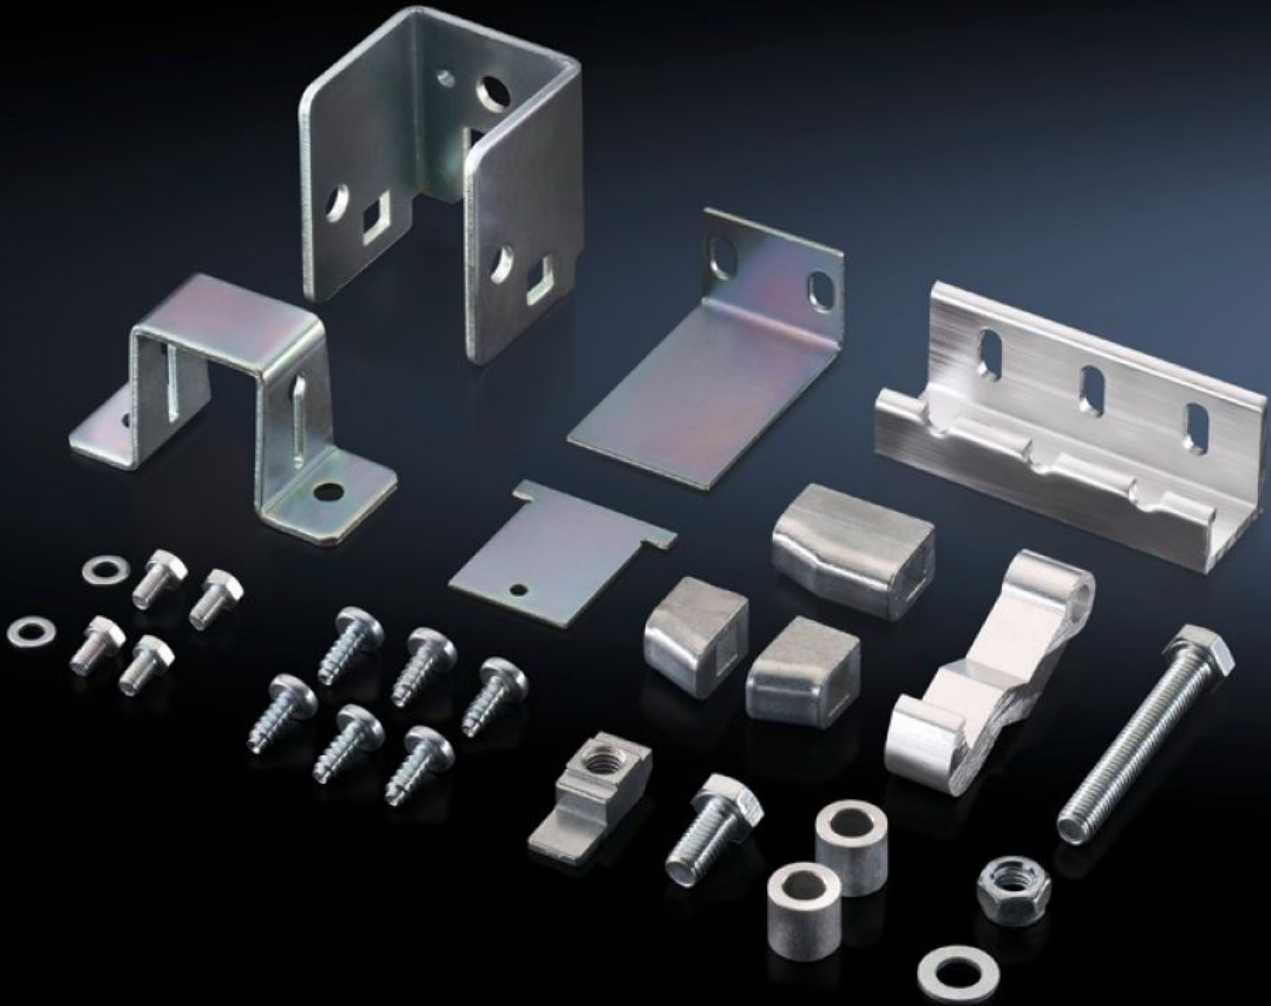

Rittal – The System.

Faster – better – everywhere.

TS 4911.000 Förregling för sidodörr

State: 2024-09-27 (Source: [rittal.com/se-sv](https://www.rittal.com/se-sv))

ENCLOSURES

POWER DISTRIBUTION

CLIMATE CONTROL

IT INFRASTRUCTURE

SOFTWARE & SERVICES

FRIEDHELM LOH GROUP