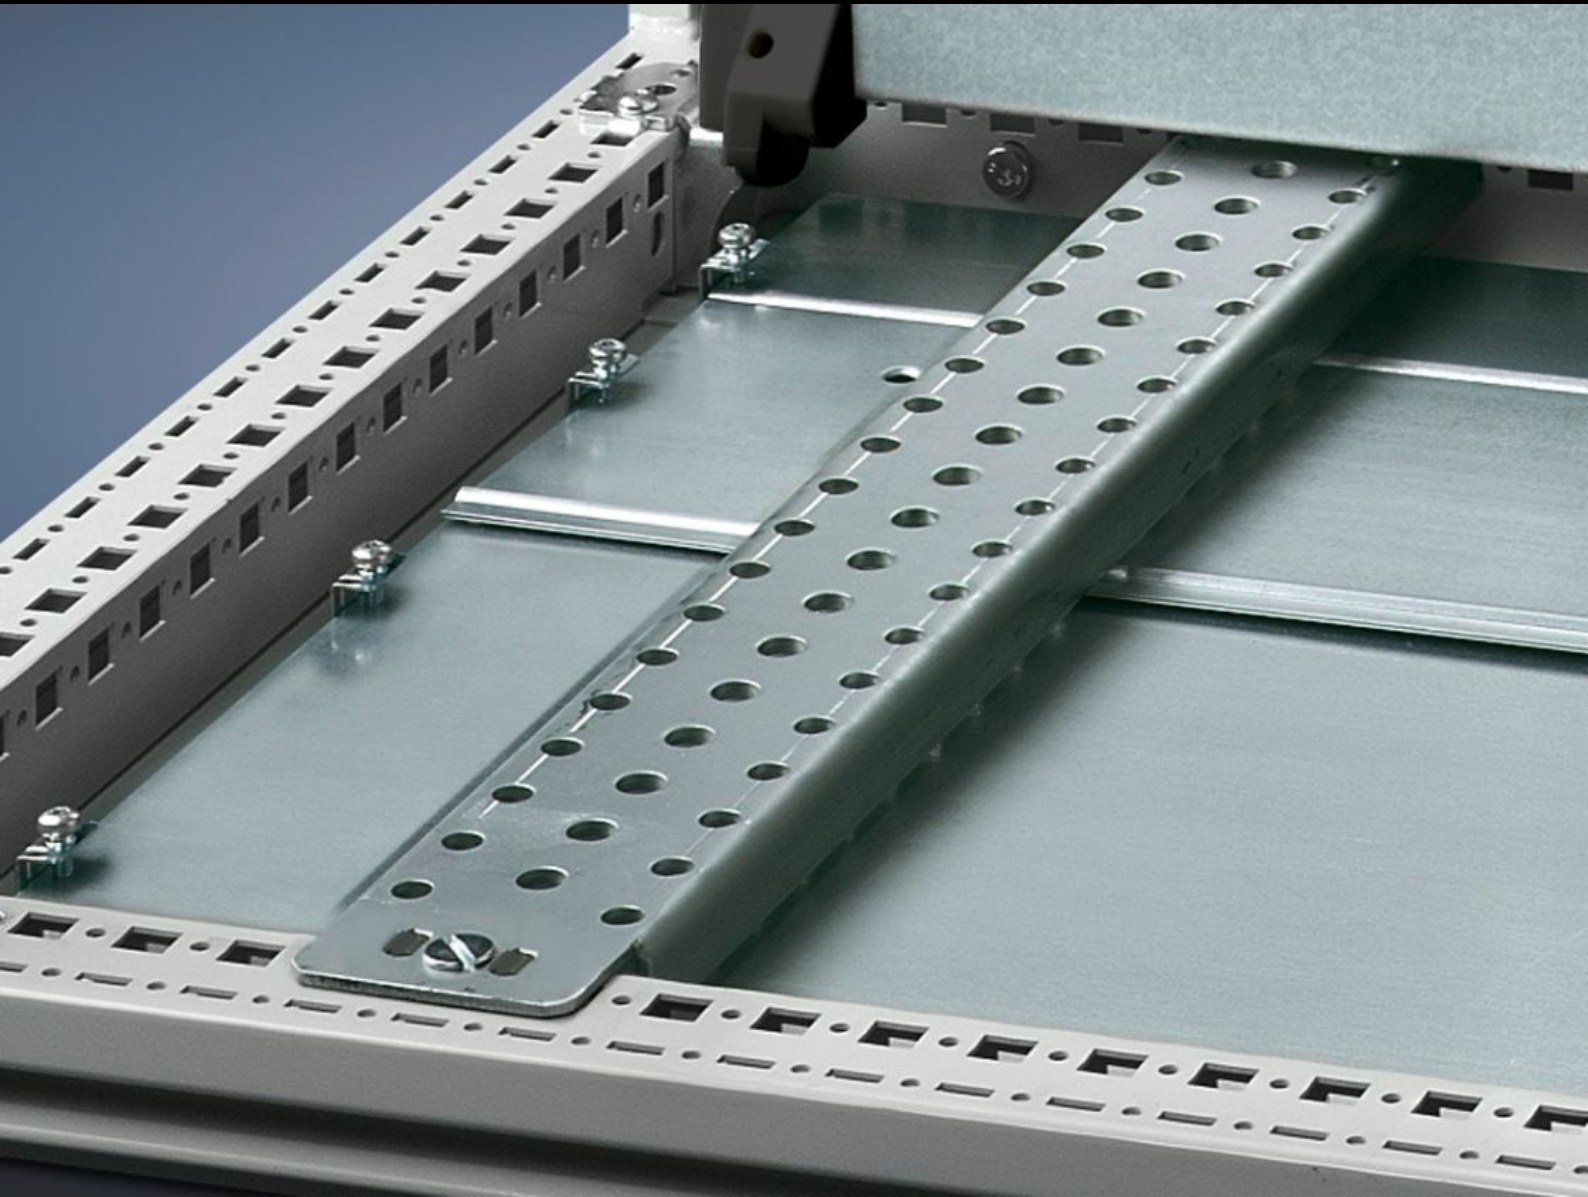

Rittal – The System.

Faster – better – everywhere.

TS 4396.000

Profilskena 75 x 20 mm

State: 2024-09-27 (Source: [rittal.com/se-sv](https://www.rittal.com/se-sv))

ENCLOSURES

POWER DISTRIBUTION

CLIMATE CONTROL

IT INFRASTRUCTURE

SOFTWARE & SERVICES

FRIEDHELM LOH GROUP

TS 4396.000 - Profilskena 75 x 20 mm för VX, TS, VX SE

För tunga inbyggnader som t.ex. stödisolatorer eller transformatorer.

Features

Art. nr.	TS 4396.000
Utförande	ventilerad
Produktbeskrivning	För tunga inbyggnader som t.ex. stödisolatorer eller transformatorer.
Material	Stålplåt
Ytbehandling	Förzinkad
Leveransens omfattning	Inkl. fastsättningsmaterial
Inbyggnadsmöjligheter	På det inre monteringsplanet på VX skåpprofilen På den vertikala TS-skåpprofilen: med snabbmontagefäste TS 8800.808, med adapterskena för VX-kompatibilitet, montage ett steg högre, med TS-montageskena 25 x 38 mm På den horisontella TS-skåpprofilen: i bredd, i djup På horisontell VX SE skåpprofil i breddled nedtill och upptill eller i djupled nedtill och upptill med snabbmontagefästet 8800.808
Passar för	Skåptyp: VX TS VX SE Bredd: = 600 mm Djup: = 600 mm
Förpackningsenhet	4 st.
Vikt/förp.	6,56 kg