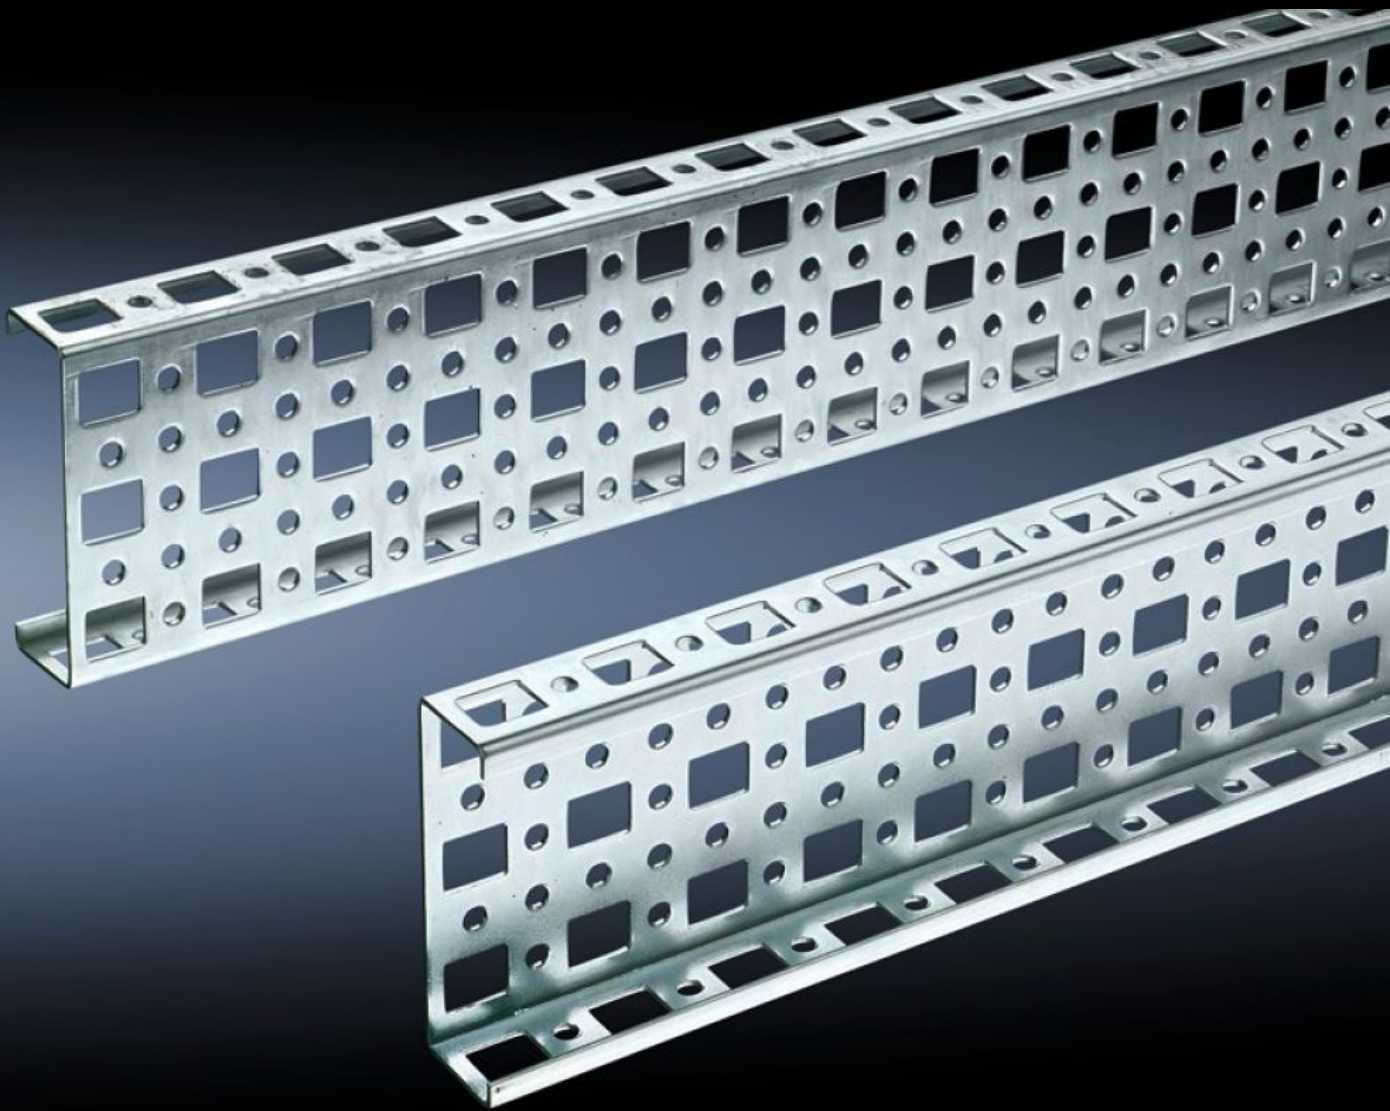

**Rittal – The System.**

Faster – better – everywhere.

**SZ 4382.000**

**PS-montagechassin 23 x 73 mm**

State: 2024-10-19 (Source: [rittal.com/se-sv](https://www.rittal.com/se-sv))

ENCLOSURES

POWER DISTRIBUTION

# SZ 4382.000 - PS-montagechassin 23 x 73 mm för TS, VX SE

För montage på horisontella och vertikala TS skåpprofiler med kombihållare PS.

## Features

Art. nr.	SZ 4382.000
Material	Stålplåt
Ytbehandling	Förzinkad
Längd	895 mm
Inbyggnadsmöjligheter	På den vertikala skåpprofilen direkt med kombihållare TS och med adapterskena för PS-kompatibilitet tillsammans med kombihållare PS. På den horisontella skåpprofilen direkt med kombihållare PS
Passar för	Skåptyp: TS VX SE Suitable for width or height or depth: 1.000 mm
Förpackningsenhet	4 st.
Vikt/förp.	4,012 kg
Nettovikt	3.812
Bruttovikt	3.86
Tullvarukod	73269098
EAN	4028177100114
ETIM 8	EC002625